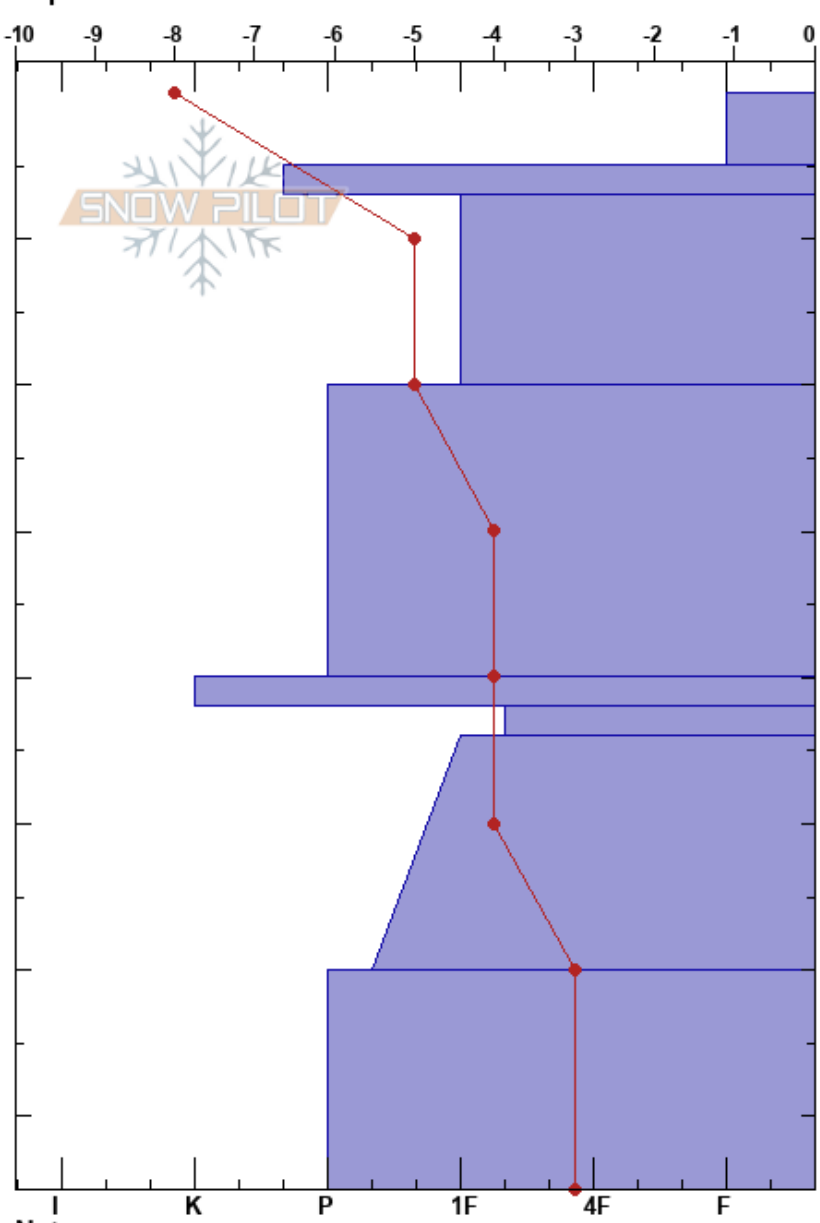

Cercano Mango pistola
 BARILOCHE
 Argentina
 Elevación: 1790 m
 Exposición: SW
 Específicas:

juanjo puliafito
 20/06/2022 - 16:35
 Coordinada:
 Ángulo de inclinación: 36°
 Carga del Viento: previamente

Estabilidad:
 Temp. del aire: -5°C
 Cielo: SCT
 Precipitación: NO
 Viento: NW Brisa leve

HS:75
 PF:40
 PS:5
 42-44cm: SH enterrada 2 semanas

Notas del capas:

Cristal	Tipo	Tam	Humedad	ρ kg/m ³	Pruebas de estabilidad y notas de capa
	+	1.5			
	/	1.5	D		
	■				
	.	0.3			
	⊕	0.5			
	■				
	⊕	0.5			42-44cm: SH enterrada 2 semanas
	⊕	0.5			
	⊕				