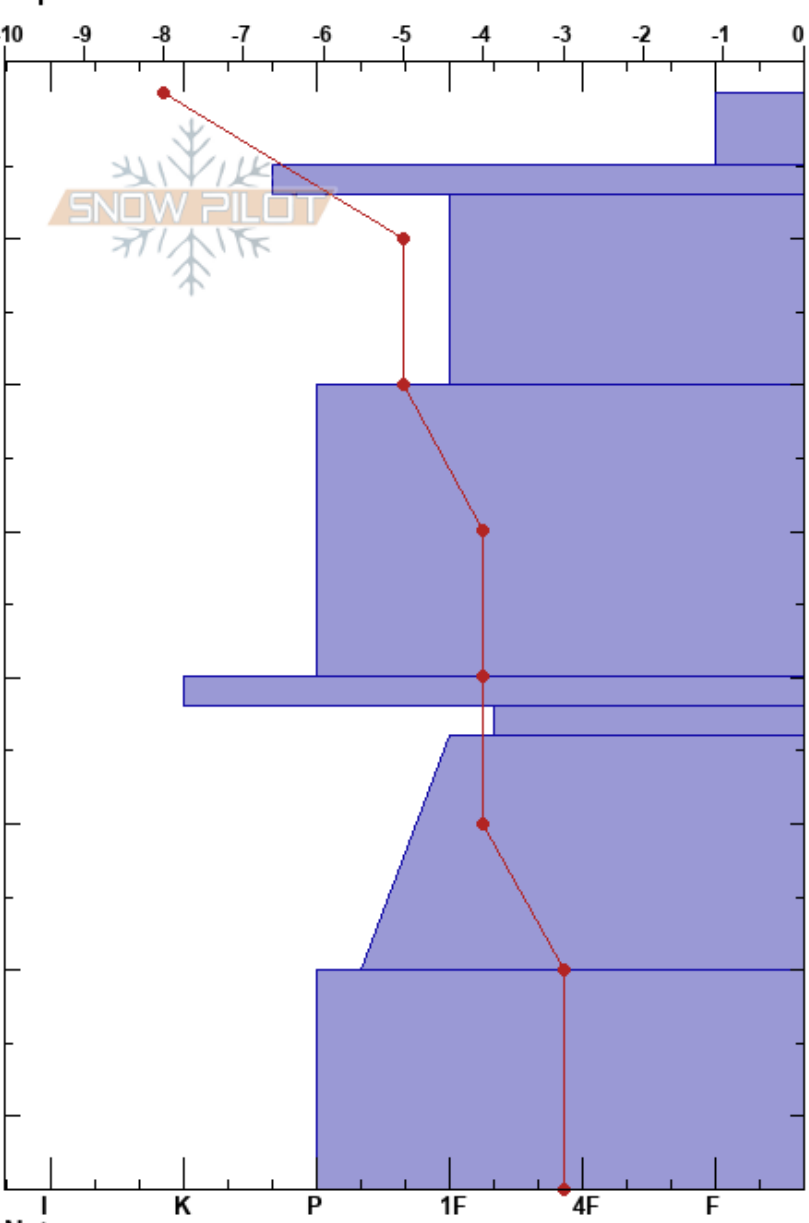

Cercano Mango pistola  
 BARILOCHE  
 Argentina  
 Elevación: 1790 m  
 Exposición: SW  
 Específicas:

juanjo puliafito  
 20/06/2022 - 16:35  
 Coordinada:  
 Ángulo de inclinación: 36°  
 Carga del Viento: previamente

Estabilidad:  
 Temp. del aire: -5°C  
 Cielo: SCT  
 Precipitación: NO  
 Viento: NW Brisa leve

HS:75  
 PF:40  
 PS:5  
 42-44cm: SH enterrada 2 semanas

Notas del capas:

Cristal	Tipo	Tam	Humedad	$\rho$ kg/m <sup>3</sup>	Pruebas de estabilidad y notas de capa
	+	1.5			
	/	1.5	D		
	■				
	.	0.3			
	⊕	0.5			
	■				
	⊕	0.5			42-44cm: SH enterrada 2 semanas
	⊕	0.5			
	⊕				