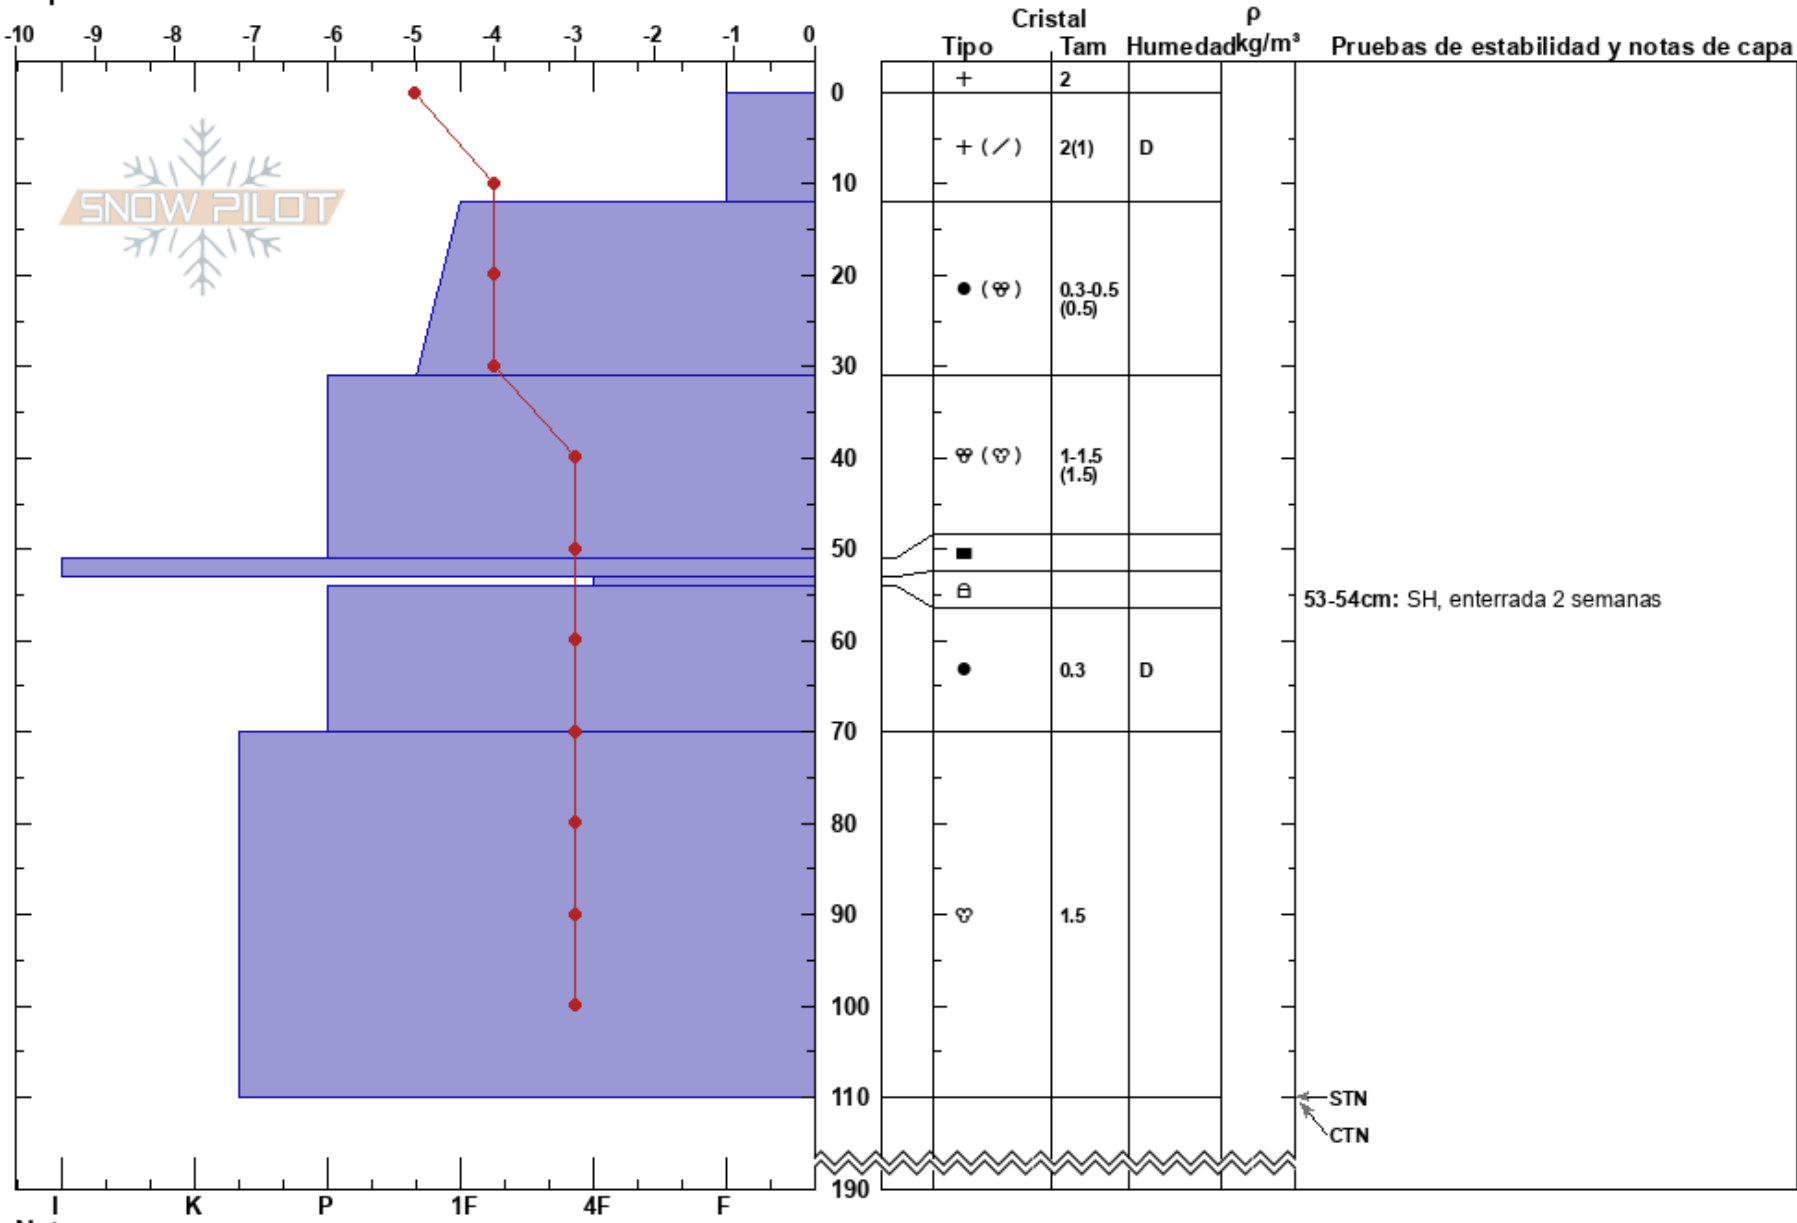

Cercano al Ref. Frey
 BARILOCHE
 Argentina
 Elevación: 1770 m
 Exposición: E
 Específicas:

juango puliafito
 20/06/2022 - 13:40
 Coordinada:
 Ángulo de inclinación: 26°
 Carga del Viento: previamente

Estabilidad:
 Temp. del aire: -4°C
 Cielo: SCT
 Precipitación: NO
 Viento: Calm

HS:190
 PF:35 53-54cm: SH, enterrada 2 semanas
 PS: 12 53-54cm: Problematic layer

Notas: