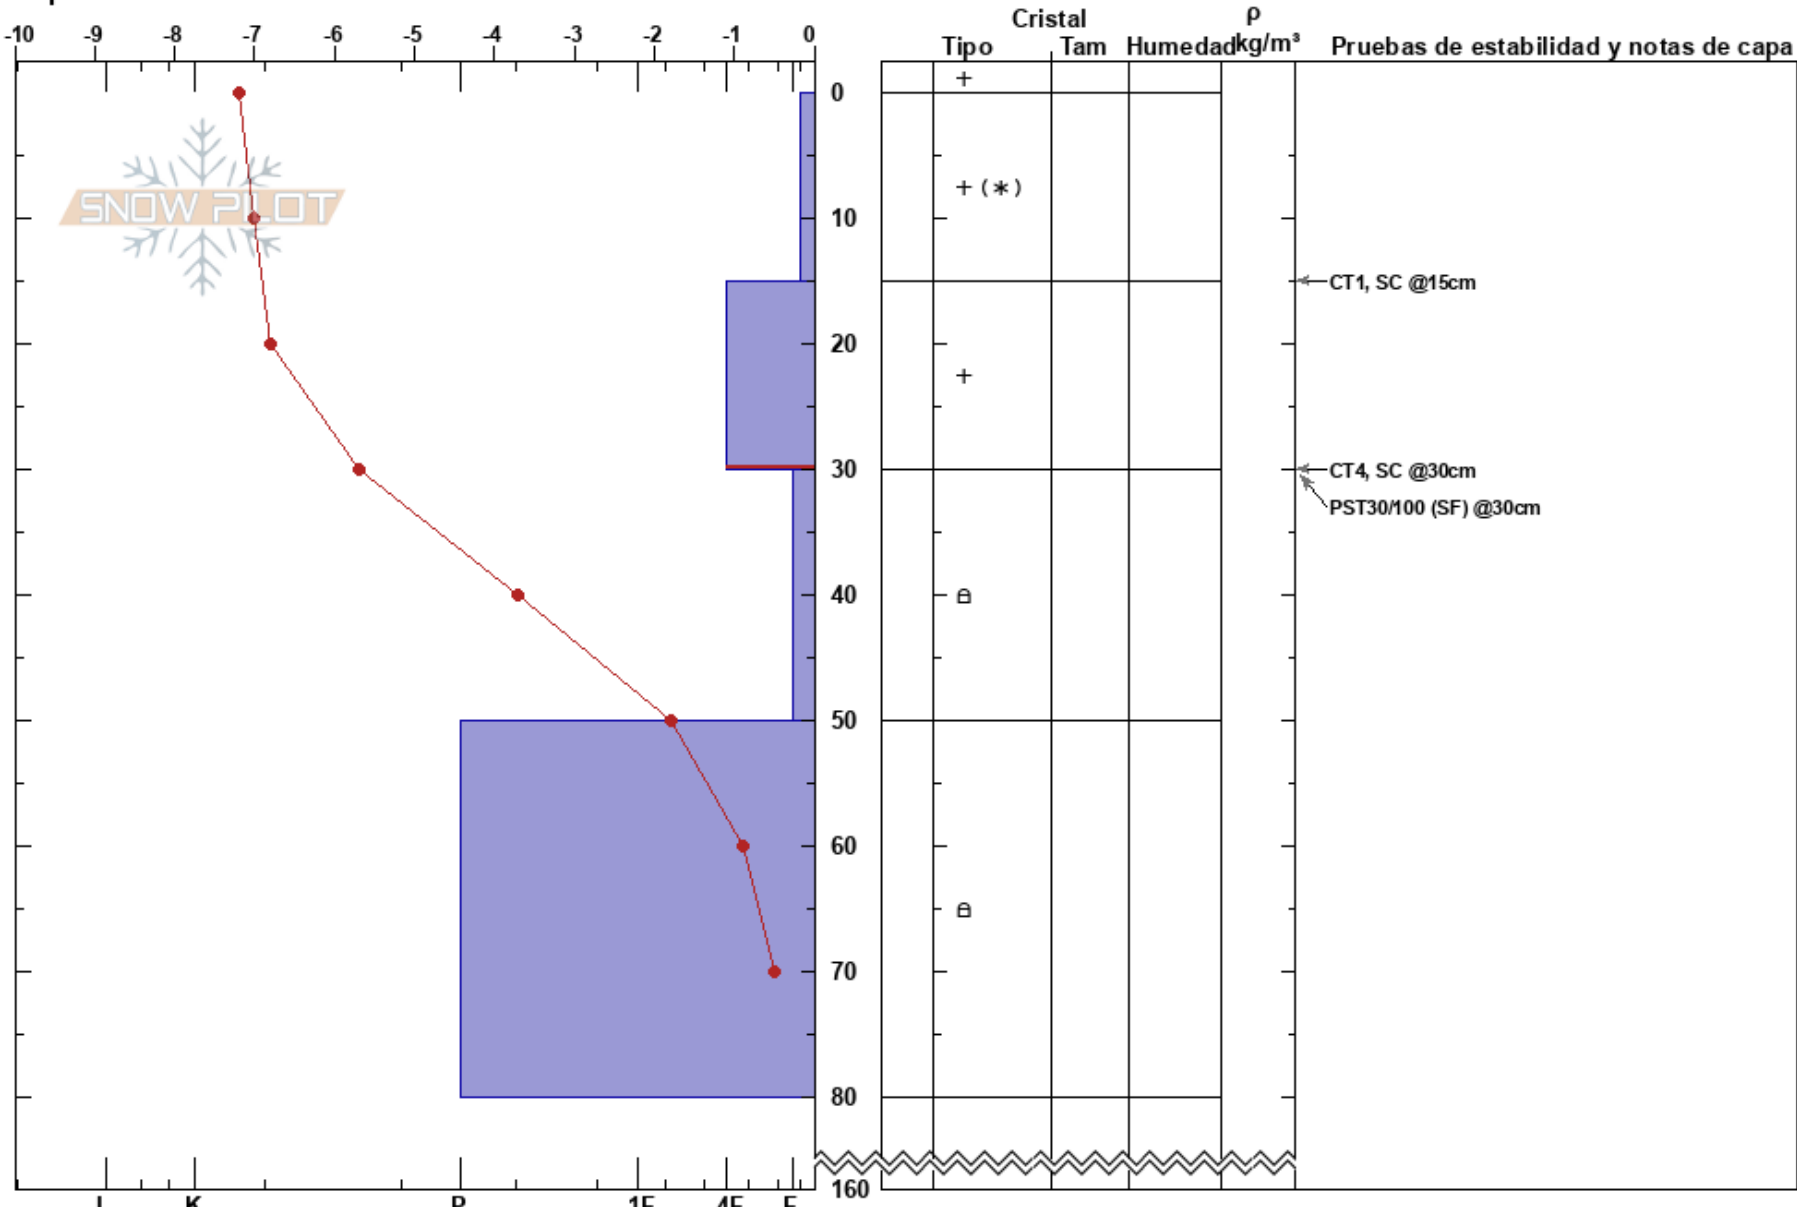

Gl. del Medio-Martial  
Glaciar Martial  
Argentina  
Elevación: 995 m  
Exposición: SE  
Específicas:

Esteban Urruty  
18/06/2022 - 13:30  
Coordenada: -54.78493S, -68.40852W  
Ángulo de inclinación: 33°  
Carga del Viento: si

Estabilidad:  
Temp. del aire: -7.2°C  
Cielo: OVC  
Precipitación: S1  
Viento: SW Brisa leve

HS:160  
PF:60 15-30cm:Problematic layer  
PS:20

Notas: