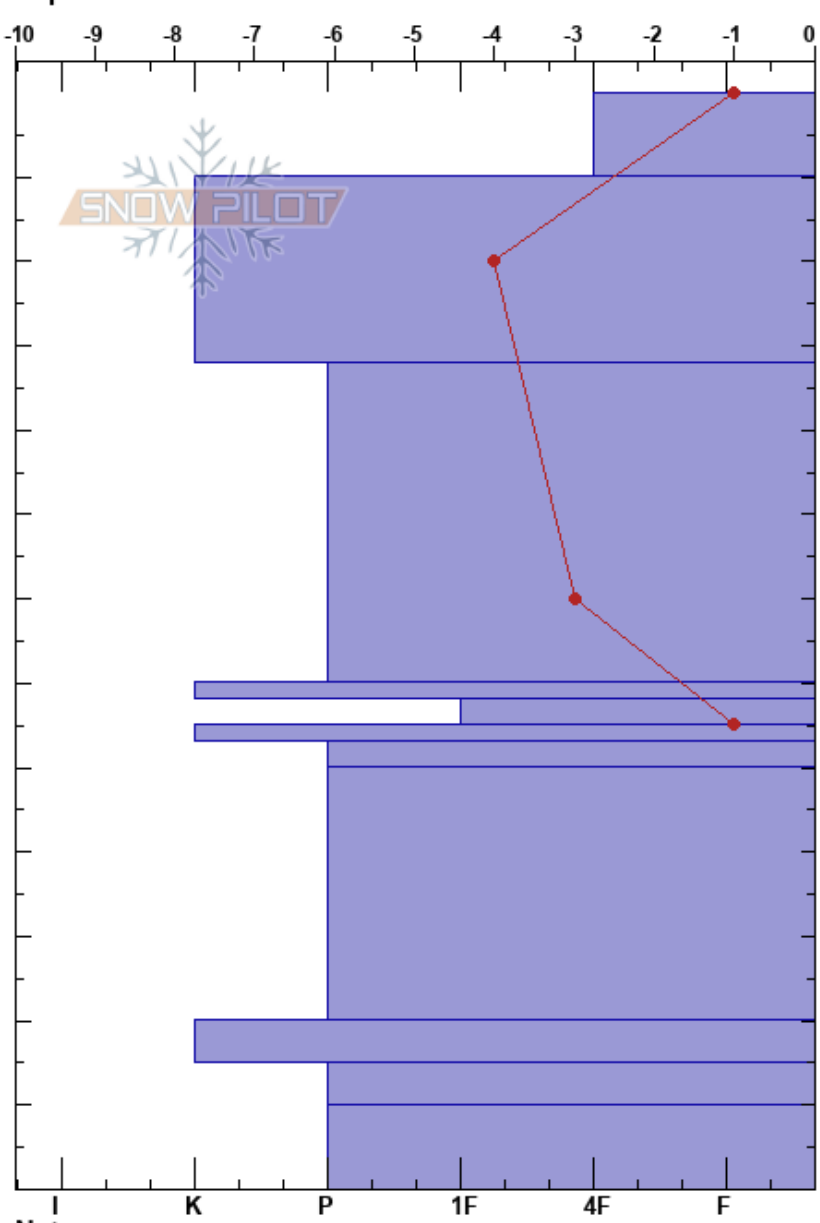

Juli JP Cate la Hoyita
 Bariloche Alrededores
 Argentina
 Elevación: 2003 m
 Exposición: N
 Específicas:

CENTRO DE INFORMACION DE AVIACION
 18/06/2022 - 13:00
 Coordinada: -41.17753S, -71.47690W
 Ángulo de inclinación: 30°
 Carga del Viento: si

Estabilidad: B
 Temp. del aire: 0°C
 Cielo: X
 Precipitación: NO
 Viento: W Brisa leve

PS:130
 PF:5
 PS:2
 72-75cm:Problematic layer

Cristal	p		Pruebas de estabilidad y notas de capa
	Tipo	Tam	
/			D
⊙⊙			D
.	0.5		D
⊙⊙			D
⊙			D-M
⊙			
.			
⊙⊙			D
.			D
⊙			M

Notas: 72-75 cm Problematic layer