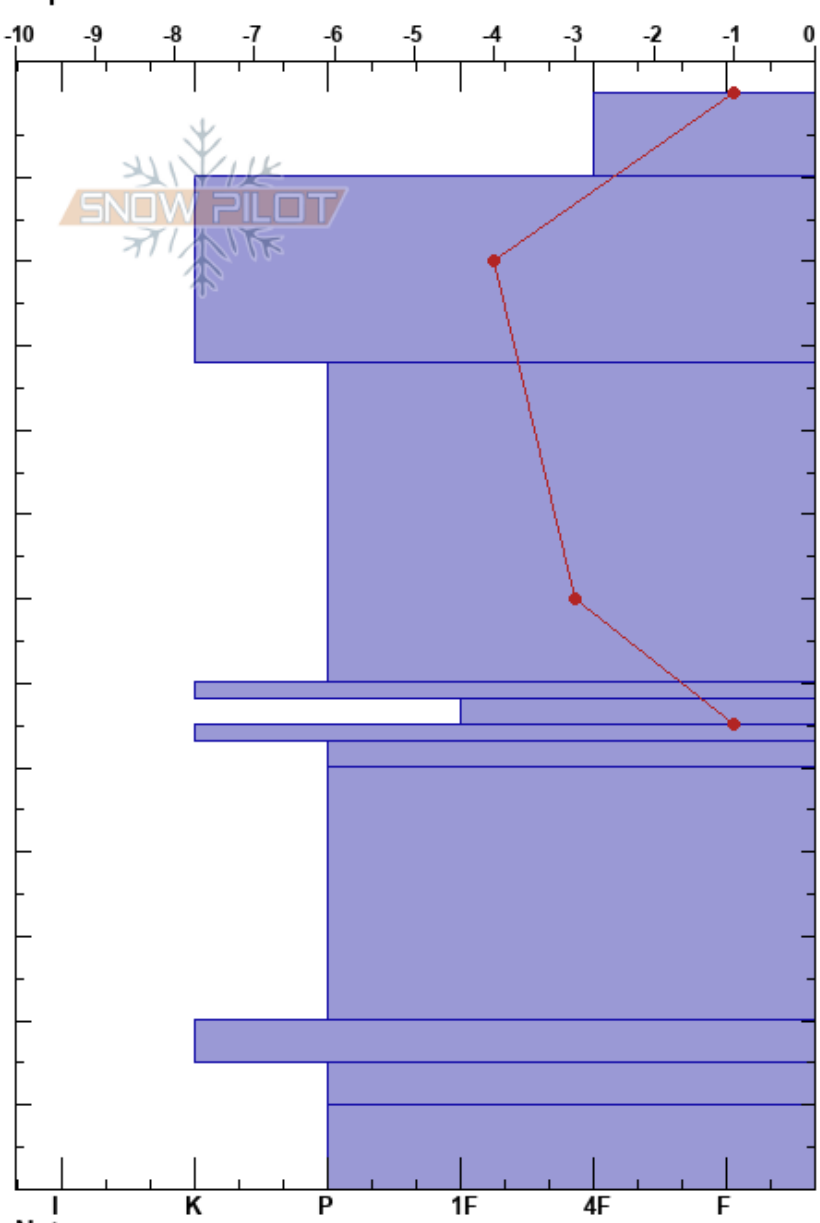

Juli JP Cate la Hoyita
 Bariloche Alrededores
 Argentina
 Elevación: 2003 m
 Exposición: N
 Específicas:

CENTRO DE INFORMACION DE AVIACION BARILOCHE CIMS:130
 18/06/2022 - 13:00
 Coordinada: -41.17753S, -71.47690W
 Ángulo de inclinación: 30°
 Carga del Viento: si

Estabilidad: B
 Temp. del aire: 0°C
 Cielo: X
 Precipitación: NO
 Viento: W Brisa leve

Notas del capas:
 72-75cm: Problematic layer

Cristal	Tipo	Tam	Humedad	ρ kg/m ³	Pruebas de estabilidad y notas de capa
	/		D		
	⊙		D		
	.	0.5	D		
	⊙		D		
	B		D-M		
	○				
	.				
	⊙		D		
	.		D		
	○		M		

Notas: 72-75 cm Problematic layer