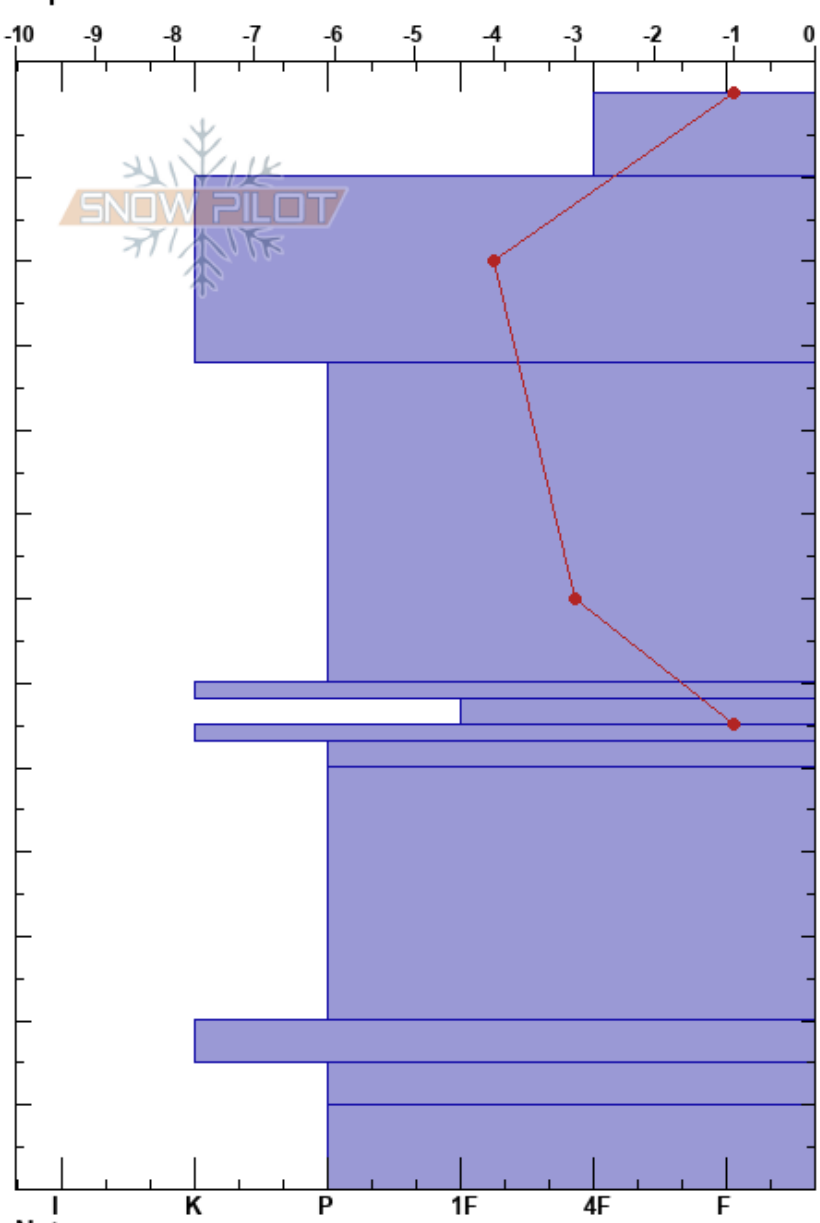

Juli JP Cate la Hoyita  
 Bariloche Alrededores  
 Argentina  
 Elevación: 2003 m  
 Exposición: N  
 Especificas:

CENTRO DE INFORMACION DE AVIACION BARILOCHE CIMS:130  
 18/06/2022 - 13:00  
 Coordinada: -41.17753S, -71.47690W  
 Ángulo de inclinación: 30°  
 Carga del Viento: si

Estabilidad: B  
 Temp. del aire: 0°C  
 Cielo: X  
 Precipitación: NO  
 Viento: W Brisa leve

Notas del capas:  
 72-75cm: Problematic layer

Cristal	Tipo	Tam	Humedad kg/m³	ρ	Pruebas de estabilidad y notas de capa
	/				
	⊙				
	•	0.5			
	⊙				
	⊙				
	•				
	⊙				
	•				
	⊙				
	•				
	⊙				

Notas: 72-75 cm Problematic layer