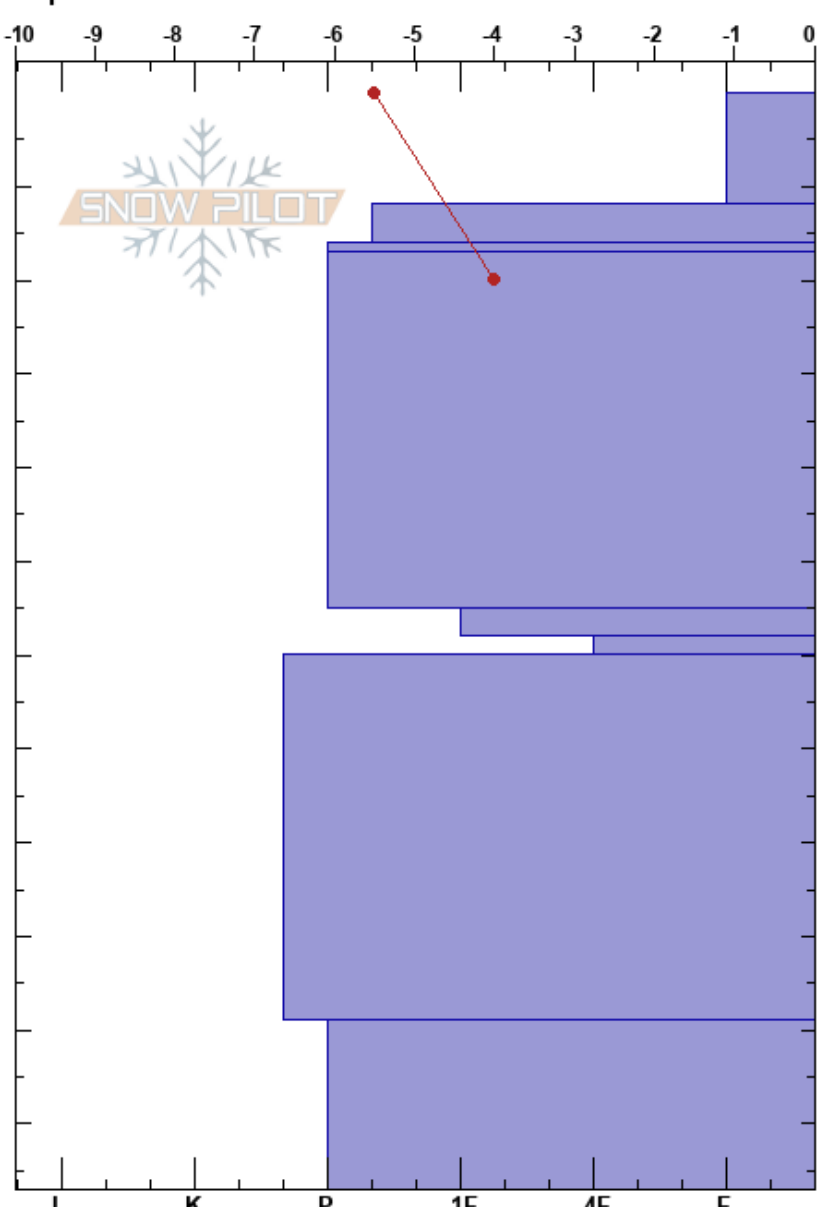

S-W refu Lopez
 Bariloche Alrededores
 Argentina
 Elevación: 1615 m
 Exposición: NE
 Específicas:

CENTRO DE INFORMACION DE AVIACION BARILOCHE CINS:117
 17/06/2022 - 14:00
 Coordinada: -41.10283S, -71.56014W
 Ángulo de inclinación: 10°
 Carga del Viento:

Estabilidad: B
 Temp. del aire: -5°C
 Cielo: SCT
 Precipitación: NO
 Viento:

Notas del capas:
 58-60cm: 20220603
 58-60cm: Problematic layer

Altitud (m)	Cristal		Humedad (kg/m³)	Pruebas de estabilidad y notas de capa
	Tipo	Tam		
0				
10	●	1-2		
15	○	4		
20	○			
30				
40	●	3		
50				
55	●	1		
60	∇	2		58-60cm: 20220603
70				
80	●			
90				
100				
110	○			
117				