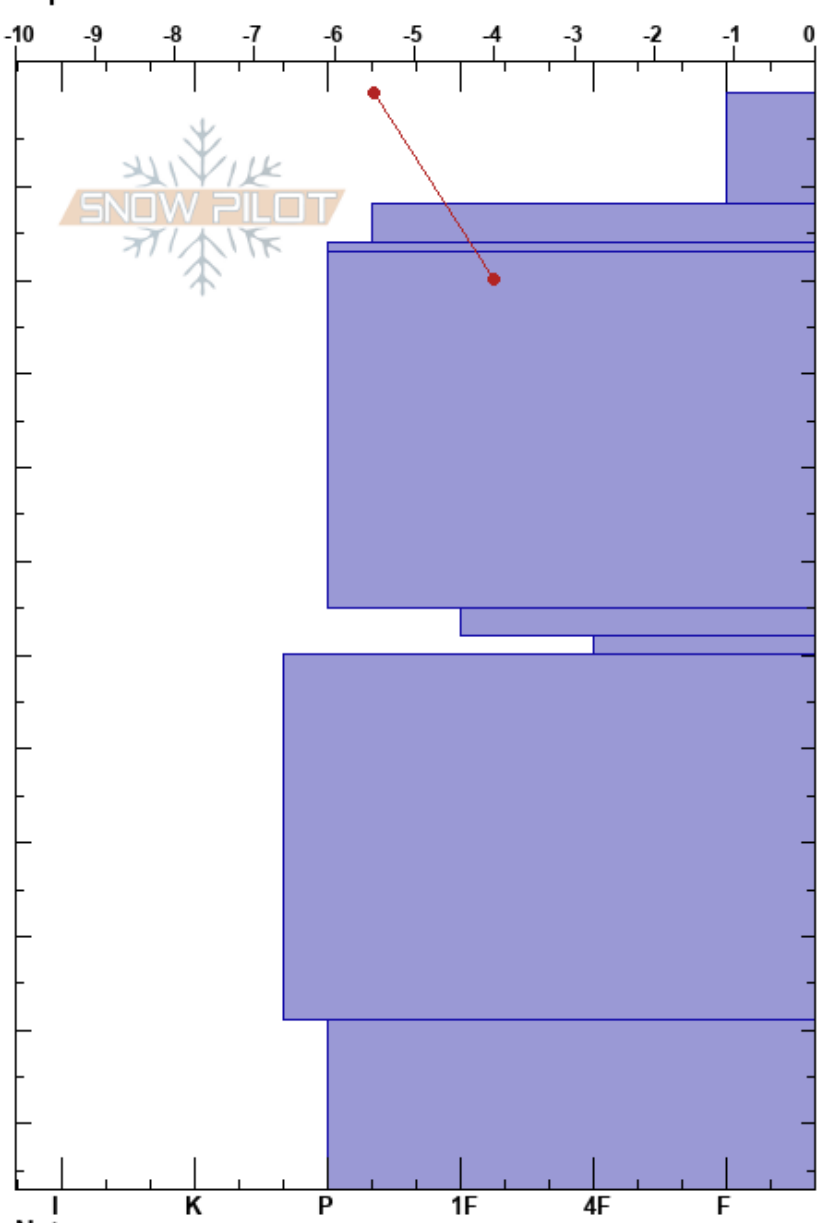

S-W refu Lopez  
 Bariloche Alrededores  
 Argentina  
 Elevación: 1615 m  
 Exposición: NE  
 Específicas:

CENTRO DE INFORMACION DE AVIACION BARILOCHE CINS:117  
 17/06/2022 - 14:00  
 Coordinada: -41.10283S, -71.56014W  
 Ángulo de inclinación: 10°  
 Carga del Viento:

Estabilidad: B  
 Temp. del aire: -5°C  
 Cielo: SCT  
 Precipitación: NO  
 Viento:

Notas del capas:  
 58-60cm: 20220603  
 58-60cm: Problematic layer

Tipo	Cristal		ρ kg/m³	Pruebas de estabilidad y notas de capa
	Tam	Humedad		
●	1-2			
○	4			
○				
●	3			
●	1			
∇	2			58-60cm: 20220603
●				
○				