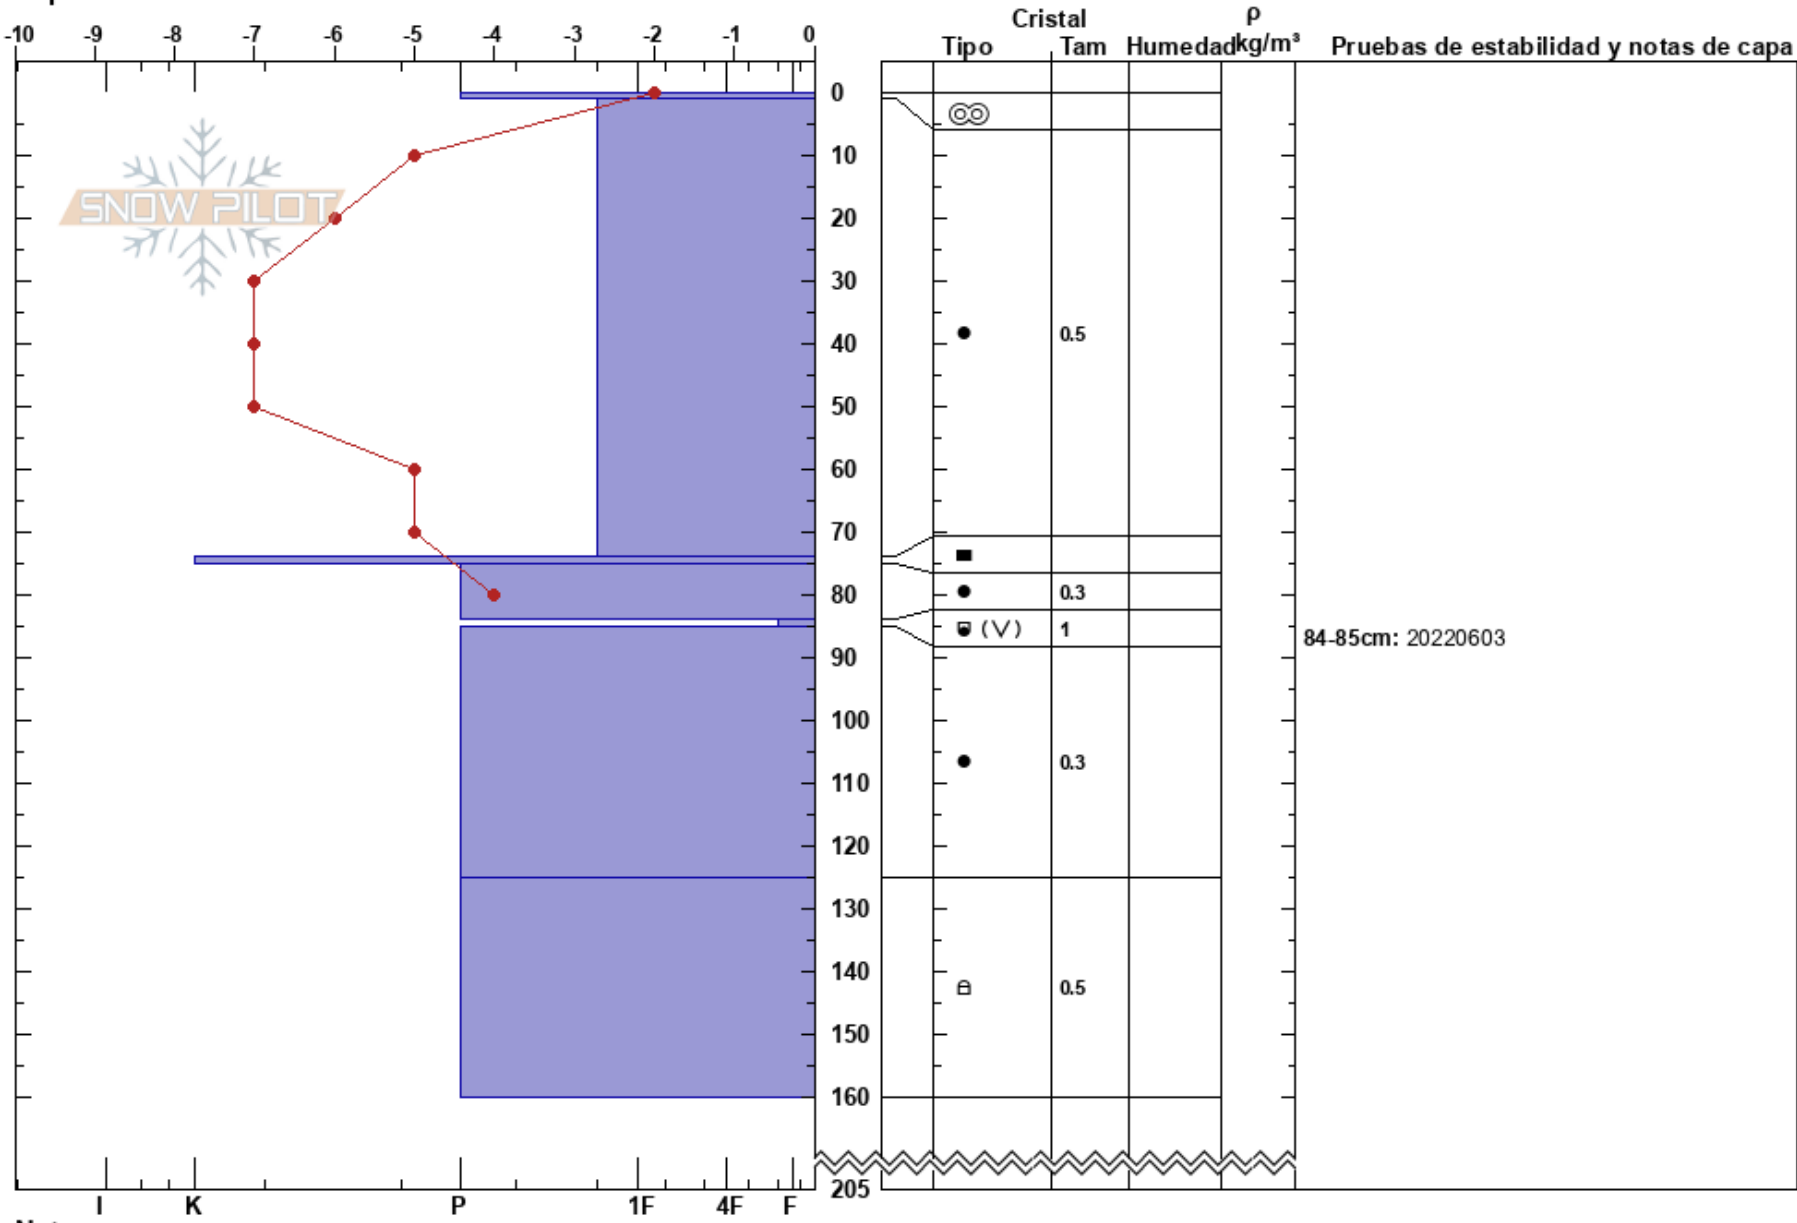

Eric Juli Nahue LAGUNITA Eric Karst
 Cerro Cathedral 18/06/2022 - 11:45
 Argentina
Elevación: 2150 m
Exposición: S
Específicas:
Coordenada: 292388W 5438271S
Ángulo de inclinación: 24°
Carga del Viento: si

Estabilidad: HS:205
Temp. del aire: -2°C
Cielo: BKN
Precipitación: NO
Viento: W Brisa leve
PF: 5
PS: 3
Notas del capas:
 84-85cm: 20220603
 84-85cm: Problematic layer

Notas: