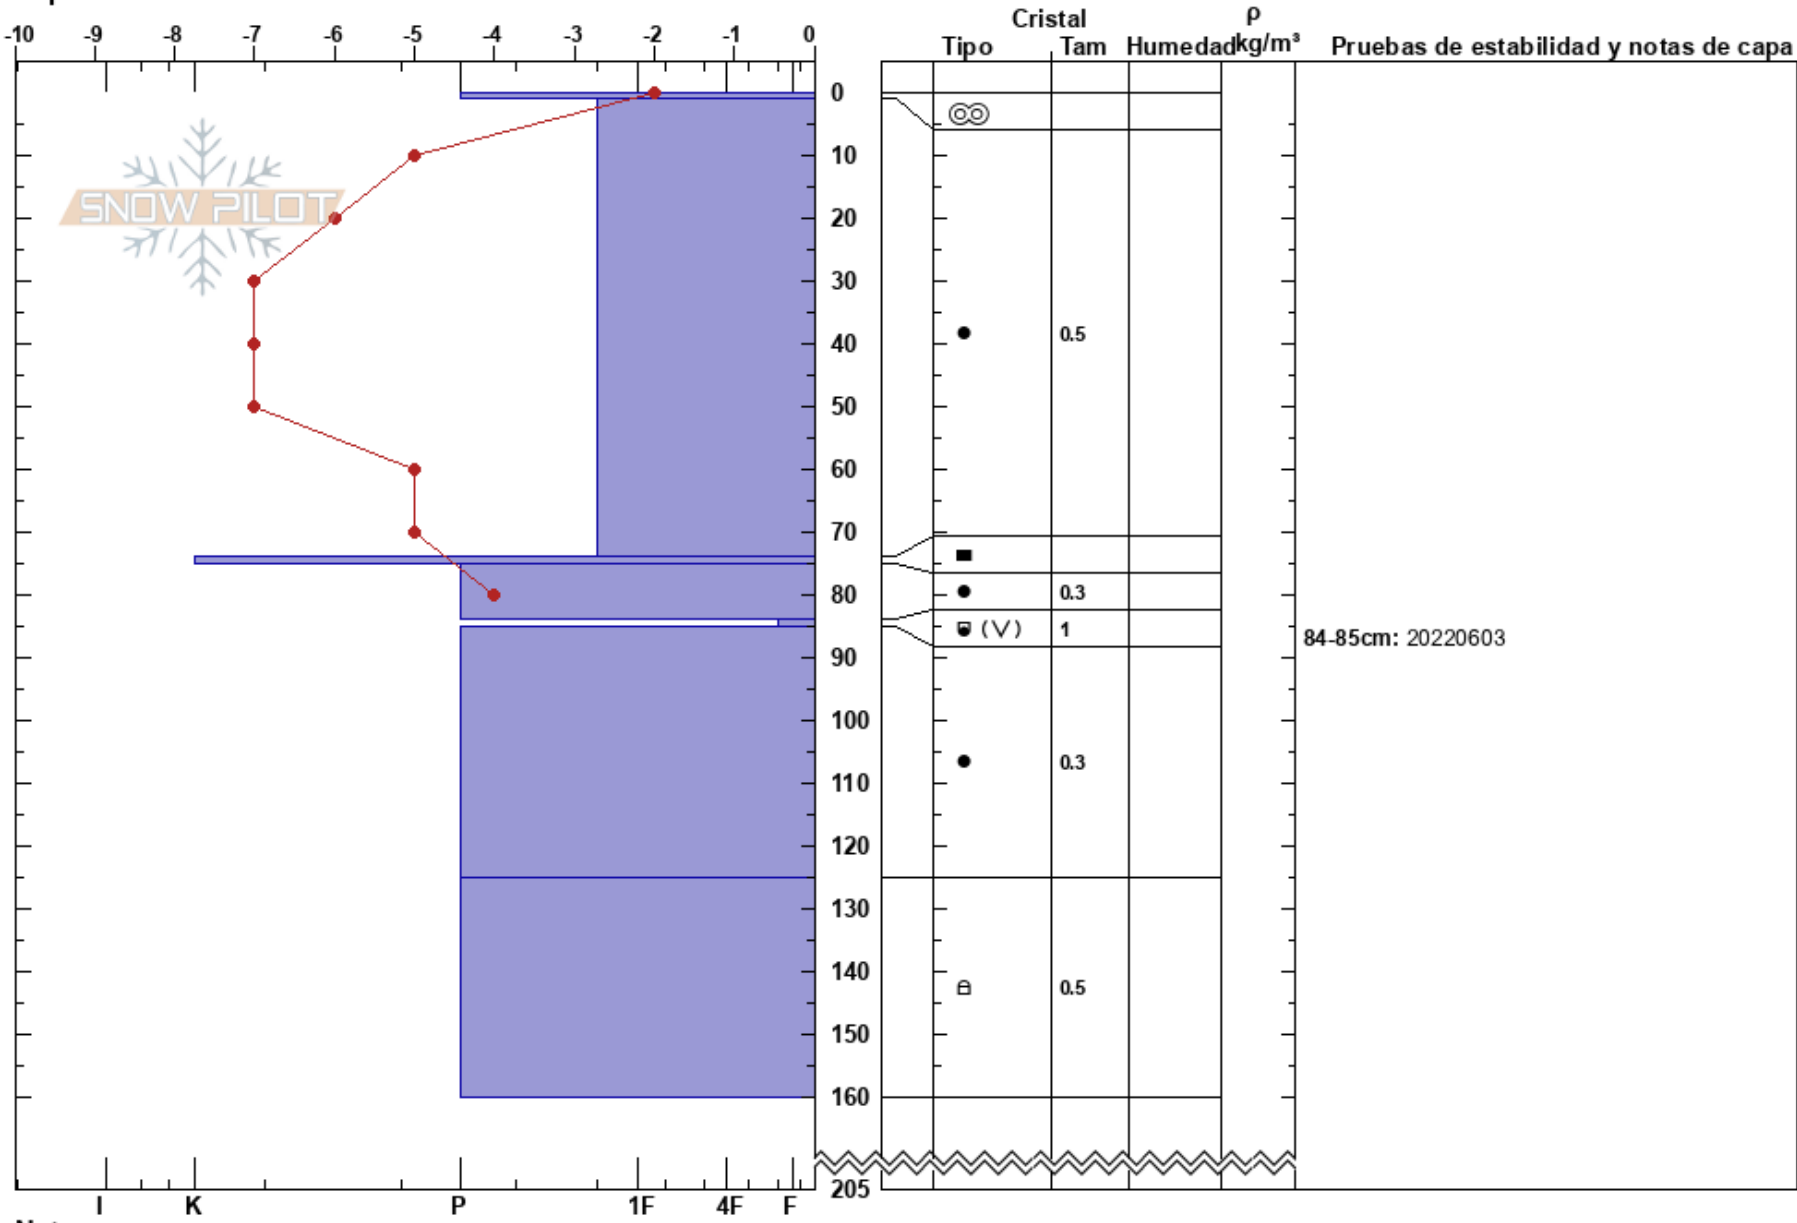

Eric Juli Nahue LAGUNITA Eric Karst
 Cerro Cathedral 18/06/2022 - 11:45
 Argentina
 Elevación: 2150 m
 Exposición: S
 Específicas:
 Coordinada: 292388W 5438271S
 Ángulo de inclinación: 24°
 Carga del Viento: si

Estabilidad:
 Temp. del aire: -2°C
 Cielo: BKN
 Precipitación: NO
 Viento: W Brisa leve
 HS:205
 PF:5
 PS:3
 84-85cm: 20220603
 84-85cm: Problematic layer

Notas: