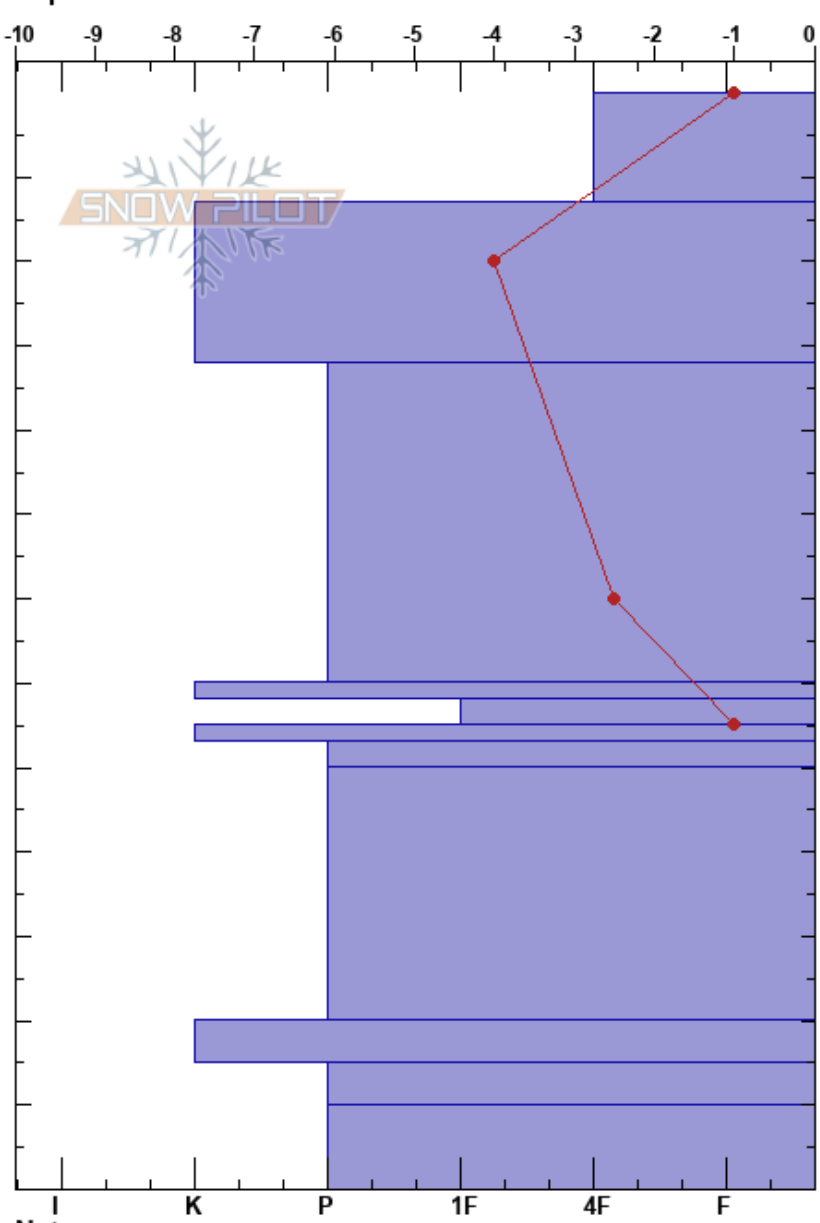

Juli JP cate la hoyita
 Bariloche Alrededores
 Argentina
 Elevación: 2001 m
 Exposición:
 Específicas:

CENTRO DE INFORMACION DE AVIACION BARILOCHE CIMS:130
 18/06/2022 - 13:00
 Coordinada: -41.17753S, -71.47679W
 Ángulo de inclinación: 30°
 Carga del Viento: si

Estabilidad: B
 Temp. del aire: 0°C
 Cielo: X
 Precipitación: NO
 Viento: W Brisa leve

Notas del capas:
 PS:130
 PF:5
 72-75cm:Problematic layer

Altitud (m)	Cristal		ρ (kg/m³)	Pruebas de estabilidad y notas de capa
	Tipo	Tam		
0	/			
10	/			
20	⊙			
30				
40				
50	•			
60				
70	⊙			
75	⊙			
80	⊙			
90				
100	•			
110	⊙			
120	•			
130	⊙			