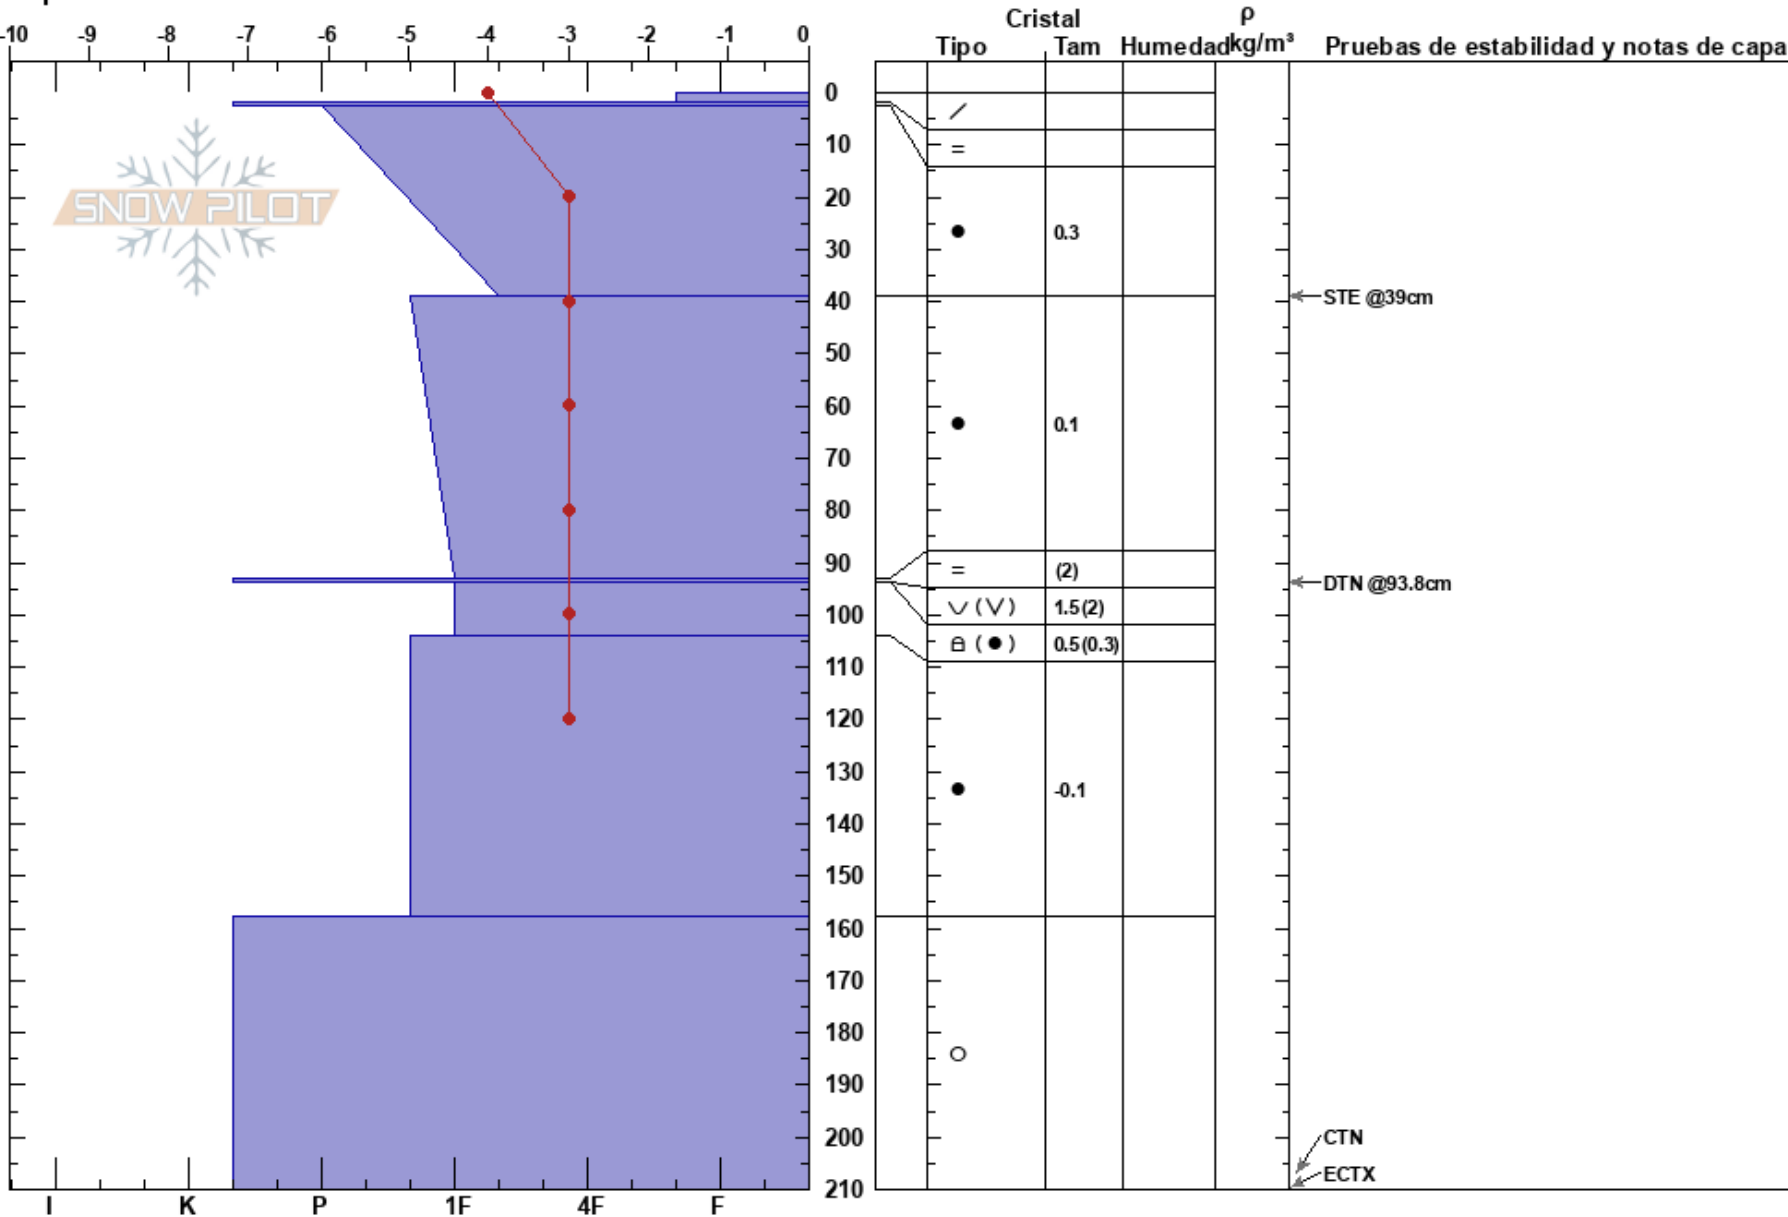

Lagunita Catedral  
 Cerro Cathedral  
 Argentina  
 Elevación: 2070 m  
 Exposición: SE  
 Específicas:

Juan Villagra  
 14/06/2022 - 10:35  
 Coordinada:  
 Ángulo de inclinación: 30°  
 Carga del Viento:

Estabilidad:  
 Temp. del aire: -4°C  
 Cielo: BKN  
 Precipitación: NO  
 Viento: Calm

HS:210  
 PF:20 93.8-94cm: Problematic layer  
 PS:4

Notas del capas:

Notas: Puliafito/Villagra