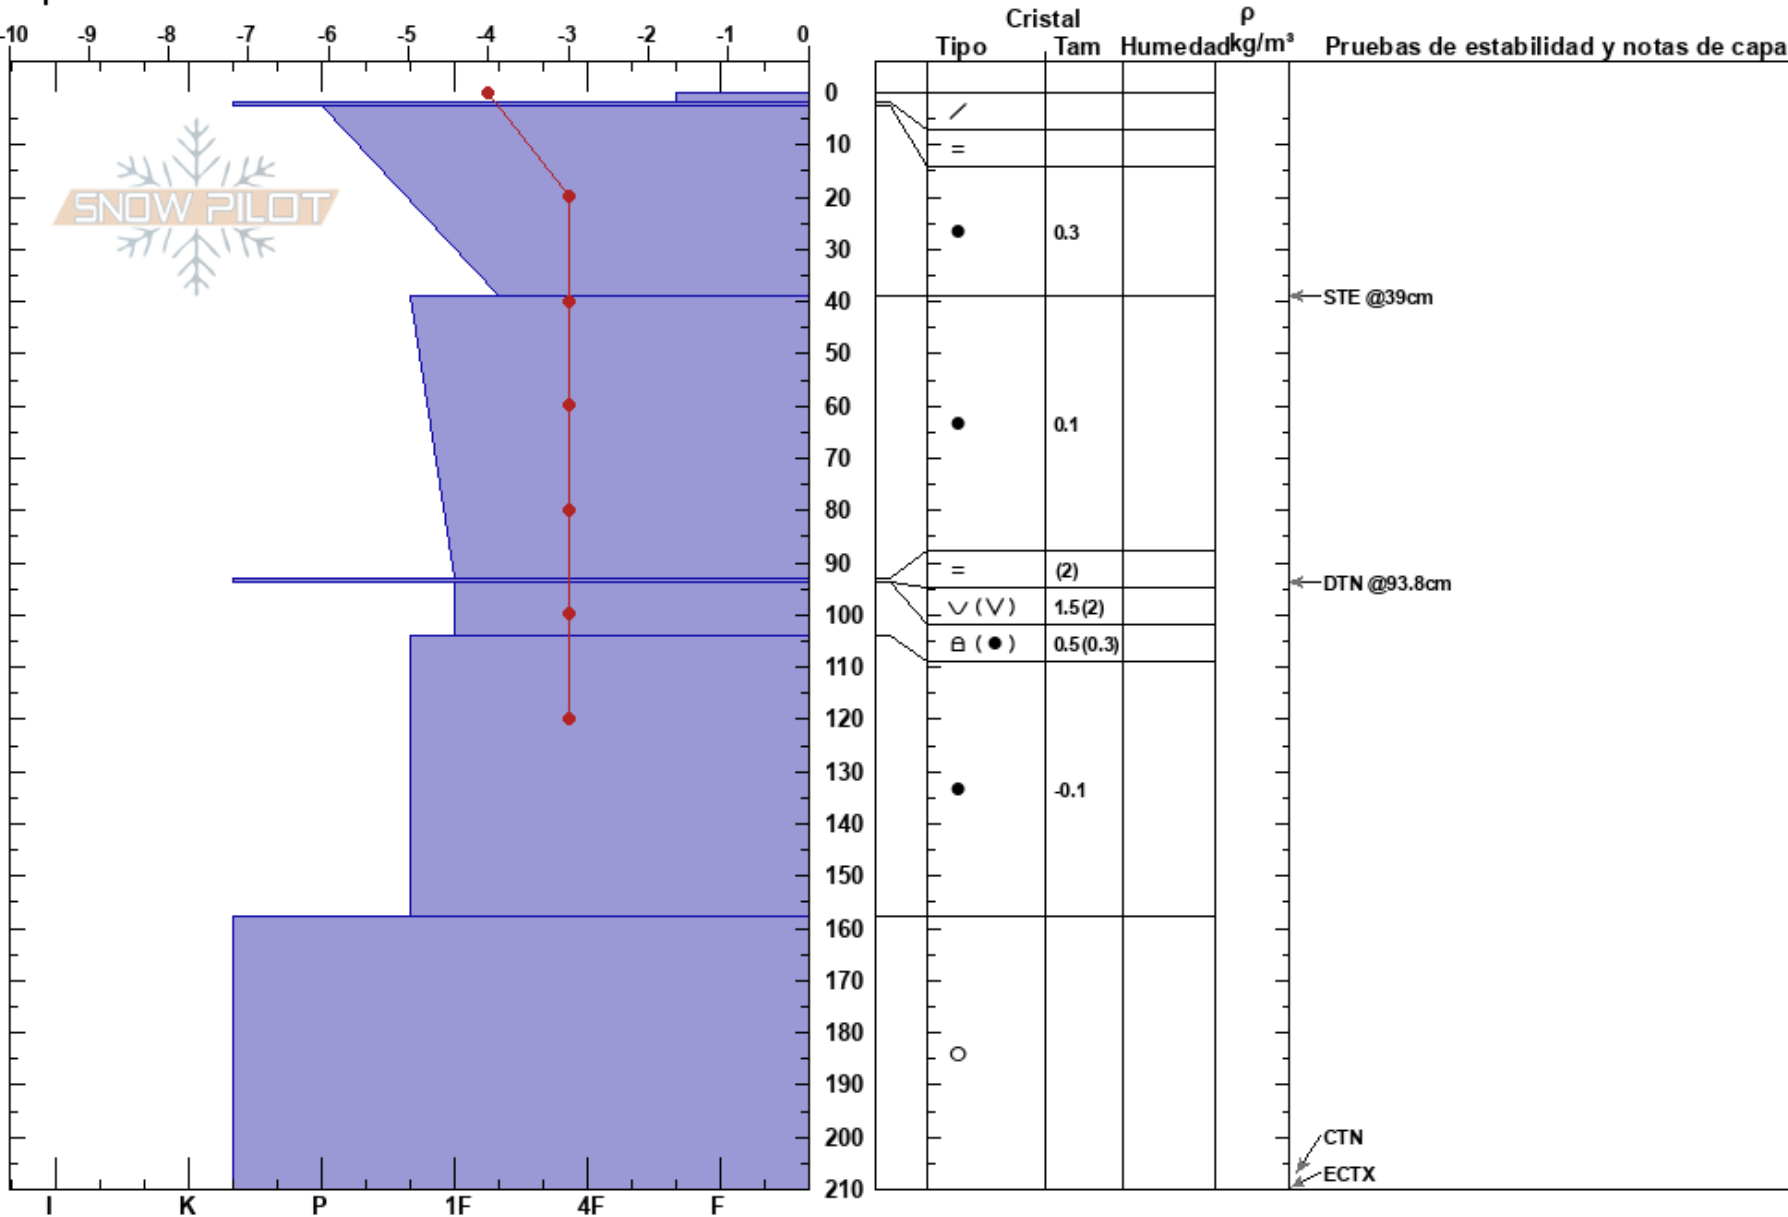

Lagunita Catedral
 Cerro Cathedral
 Argentina
 Elevación: 2070 m
 Exposición: SE
 Específicas:

Juan Villagra
 14/06/2022 - 10:35
 Coordinada:
 Ángulo de inclinación: 30°
 Carga del Viento:

Estabilidad:
 Temp. del aire: -4°C
 Cielo: BKN
 Precipitación: NO
 Viento: Calm

HS:210
 PF:20 93.8-94cm: Problematic layer
 PS:4

Notas del capas:

Notas: Puliafito/Villagra