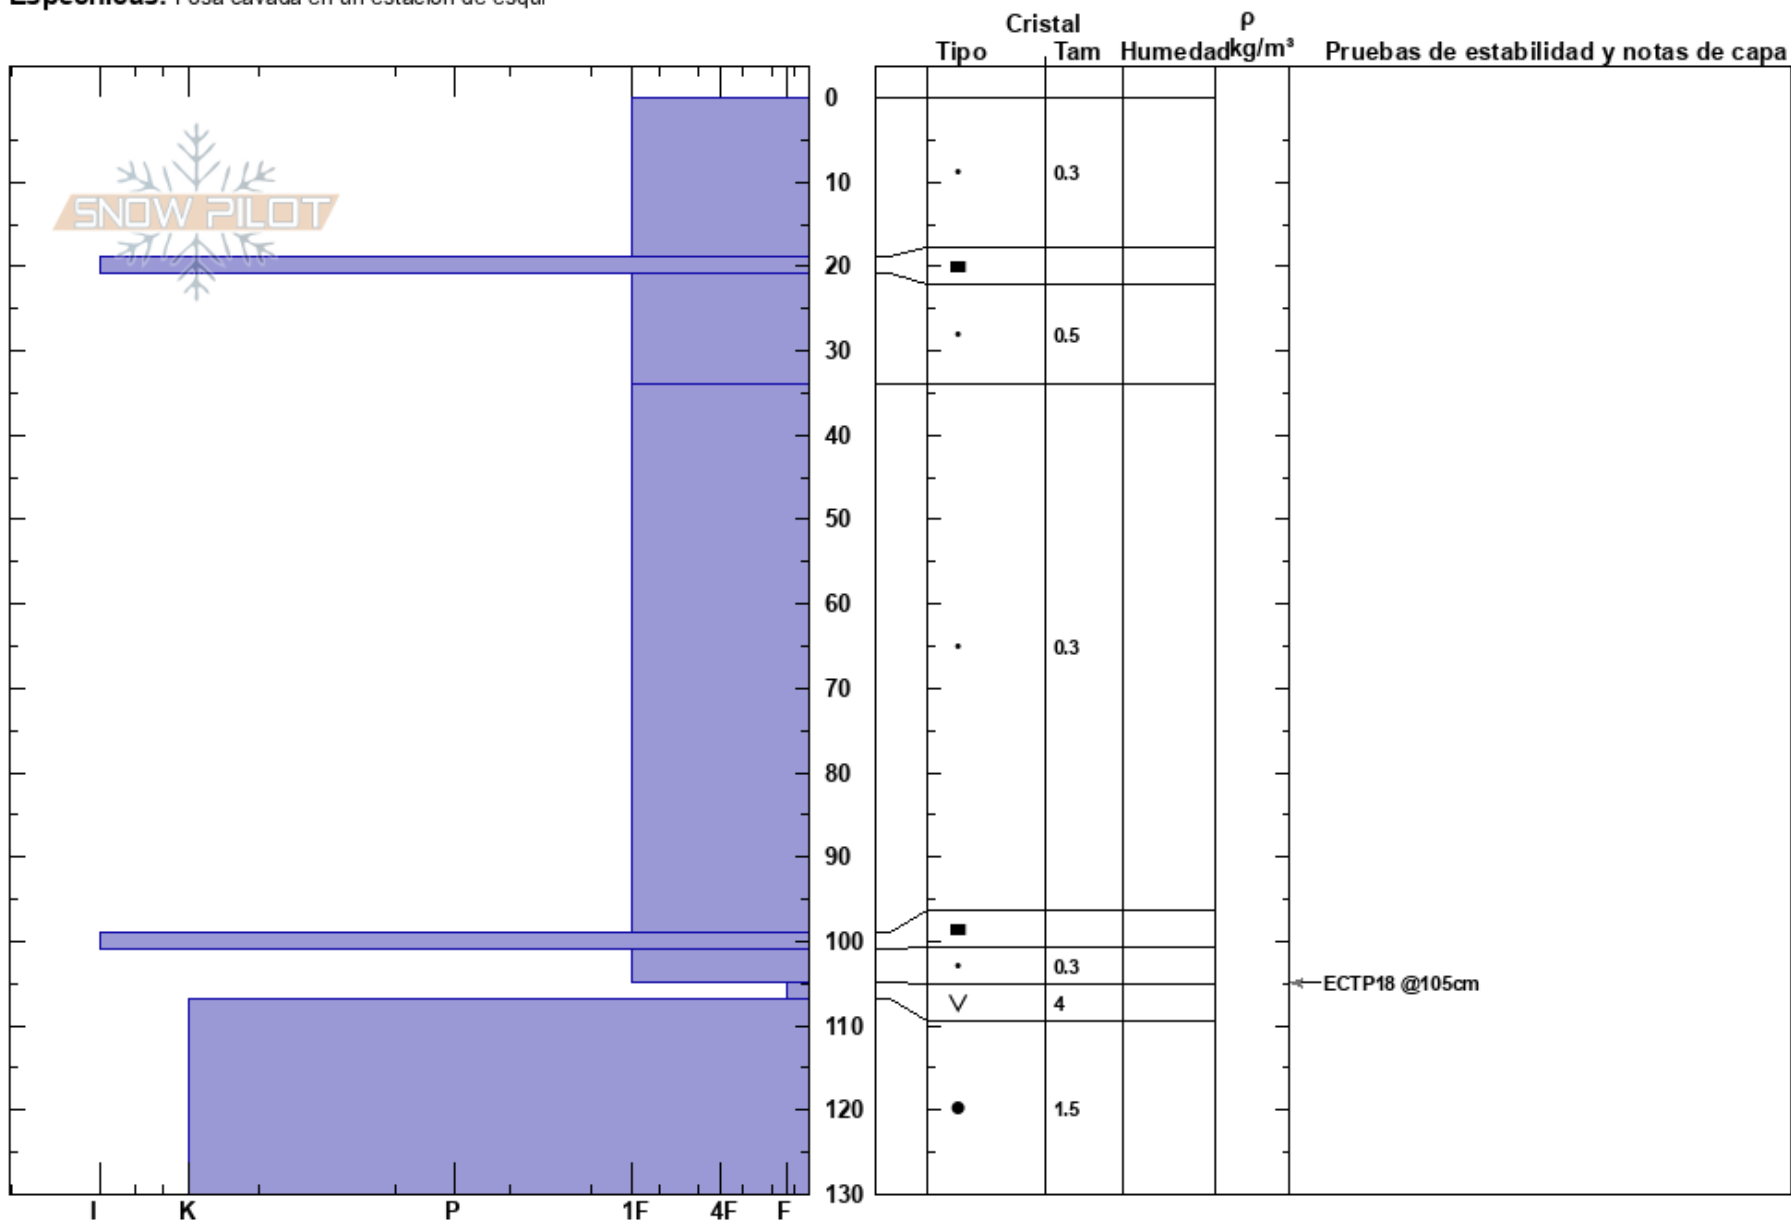

**BARILOCHE NUBES SUR** Eric Karst  
 10/06/2022 - 09:40  
 Argentina  
**Elevación:** 2075 m  
**Exposición:** SE  
**Específicas:** Fosa cavada en un estación de esquí

**Coordinada:**  
**Ángulo de inclinación:** 37°  
**Carga del Viento:**

**Estabilidad:** **HS:**130 **Notas del capas:**  
**Temp. del aire:** -2°C **PF:**15  
**Cielo:** CLR **PS:** 3  
**Precipitación:** NO  
**Viento:**

Notas: