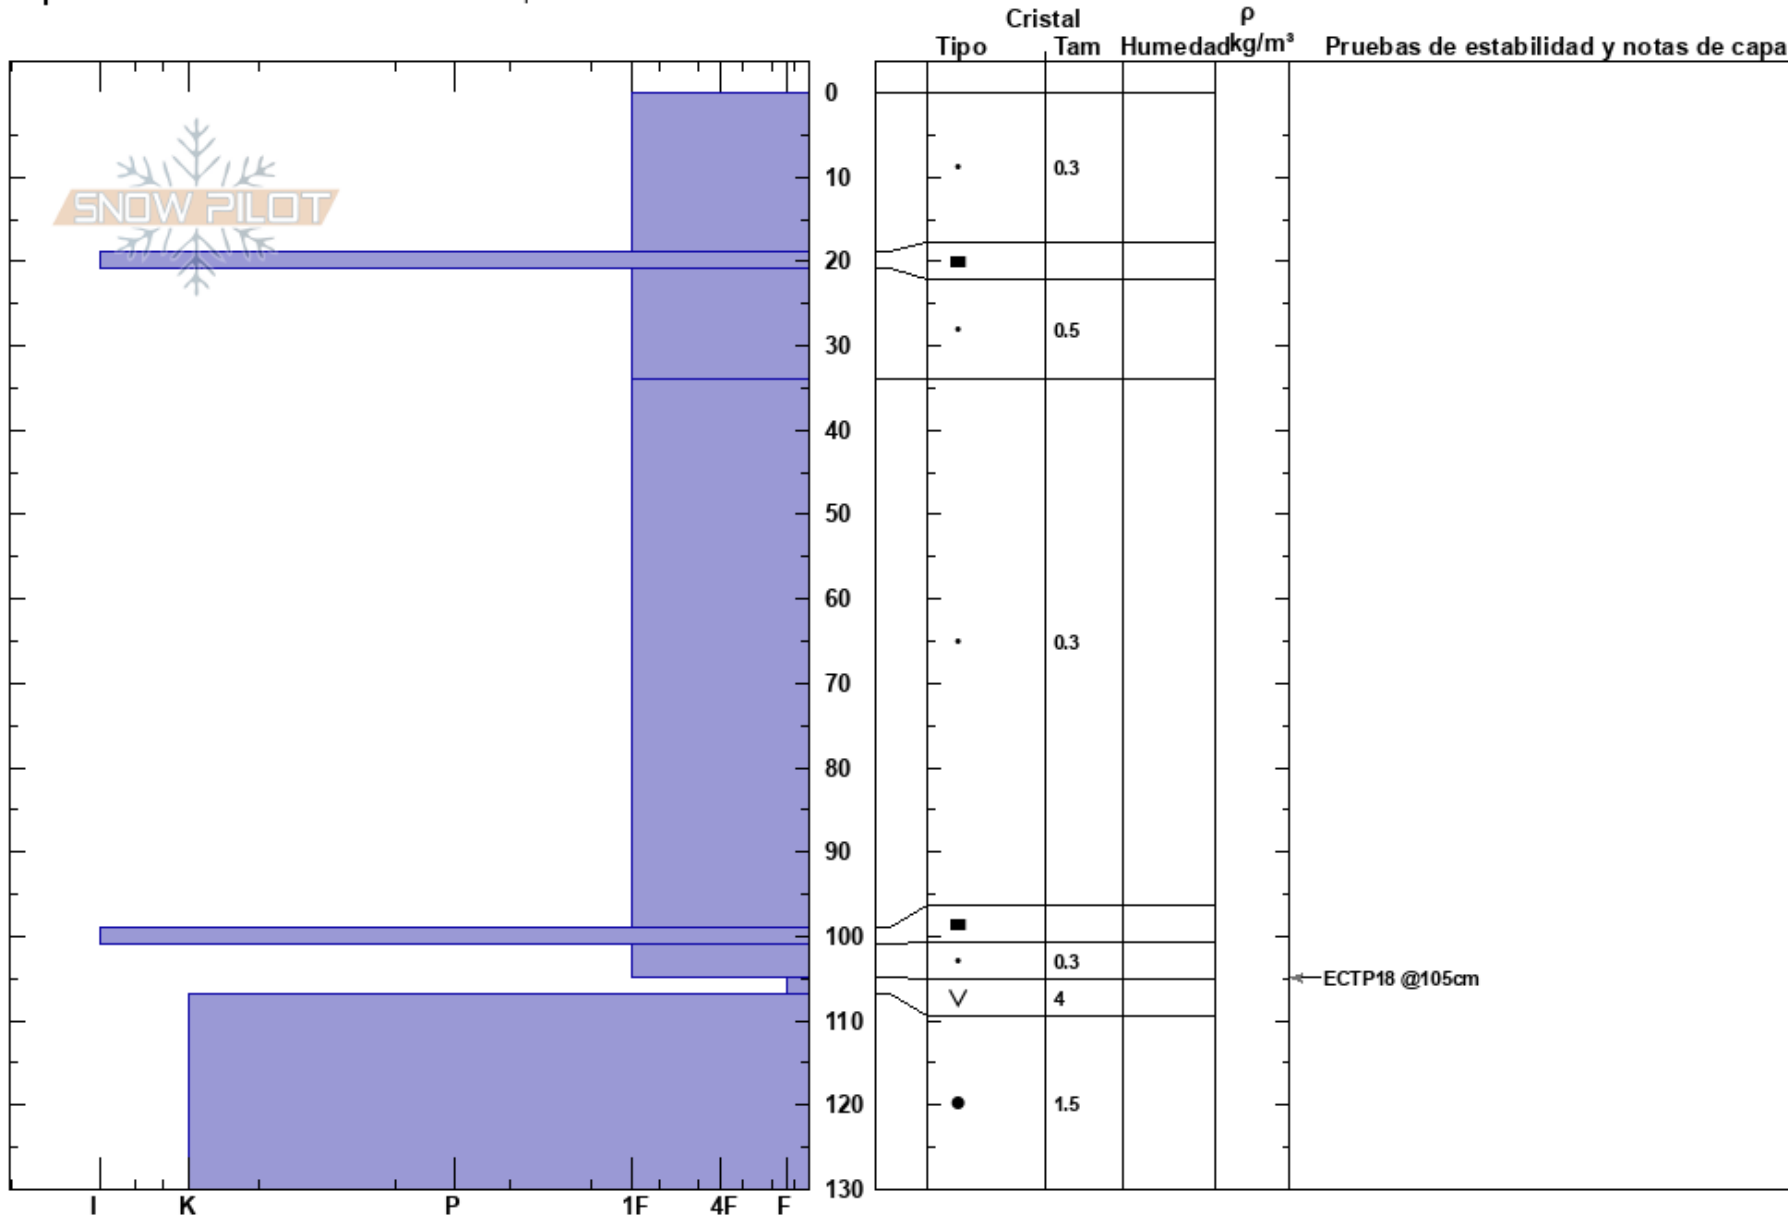

**BARILOCHE NUBES SUR** Eric Karst  
 10/06/2022 - 09:40  
 Argentina  
**Elevación:** 2075 m  
**Exposición:** SE  
**Específicas:** Fosa cavada en un estación de esquí

**Coordinada:**  
**Ángulo de inclinación:** 37°  
**Carga del Viento:**

**Estabilidad:** **HS:**130  
**Temp. del aire:** -2°C **PF:**15  
**Cielo:** CLR **PS:**3  
**Precipitación:** NO  
**Viento:**

**Notas del capas:**

**Notas:**