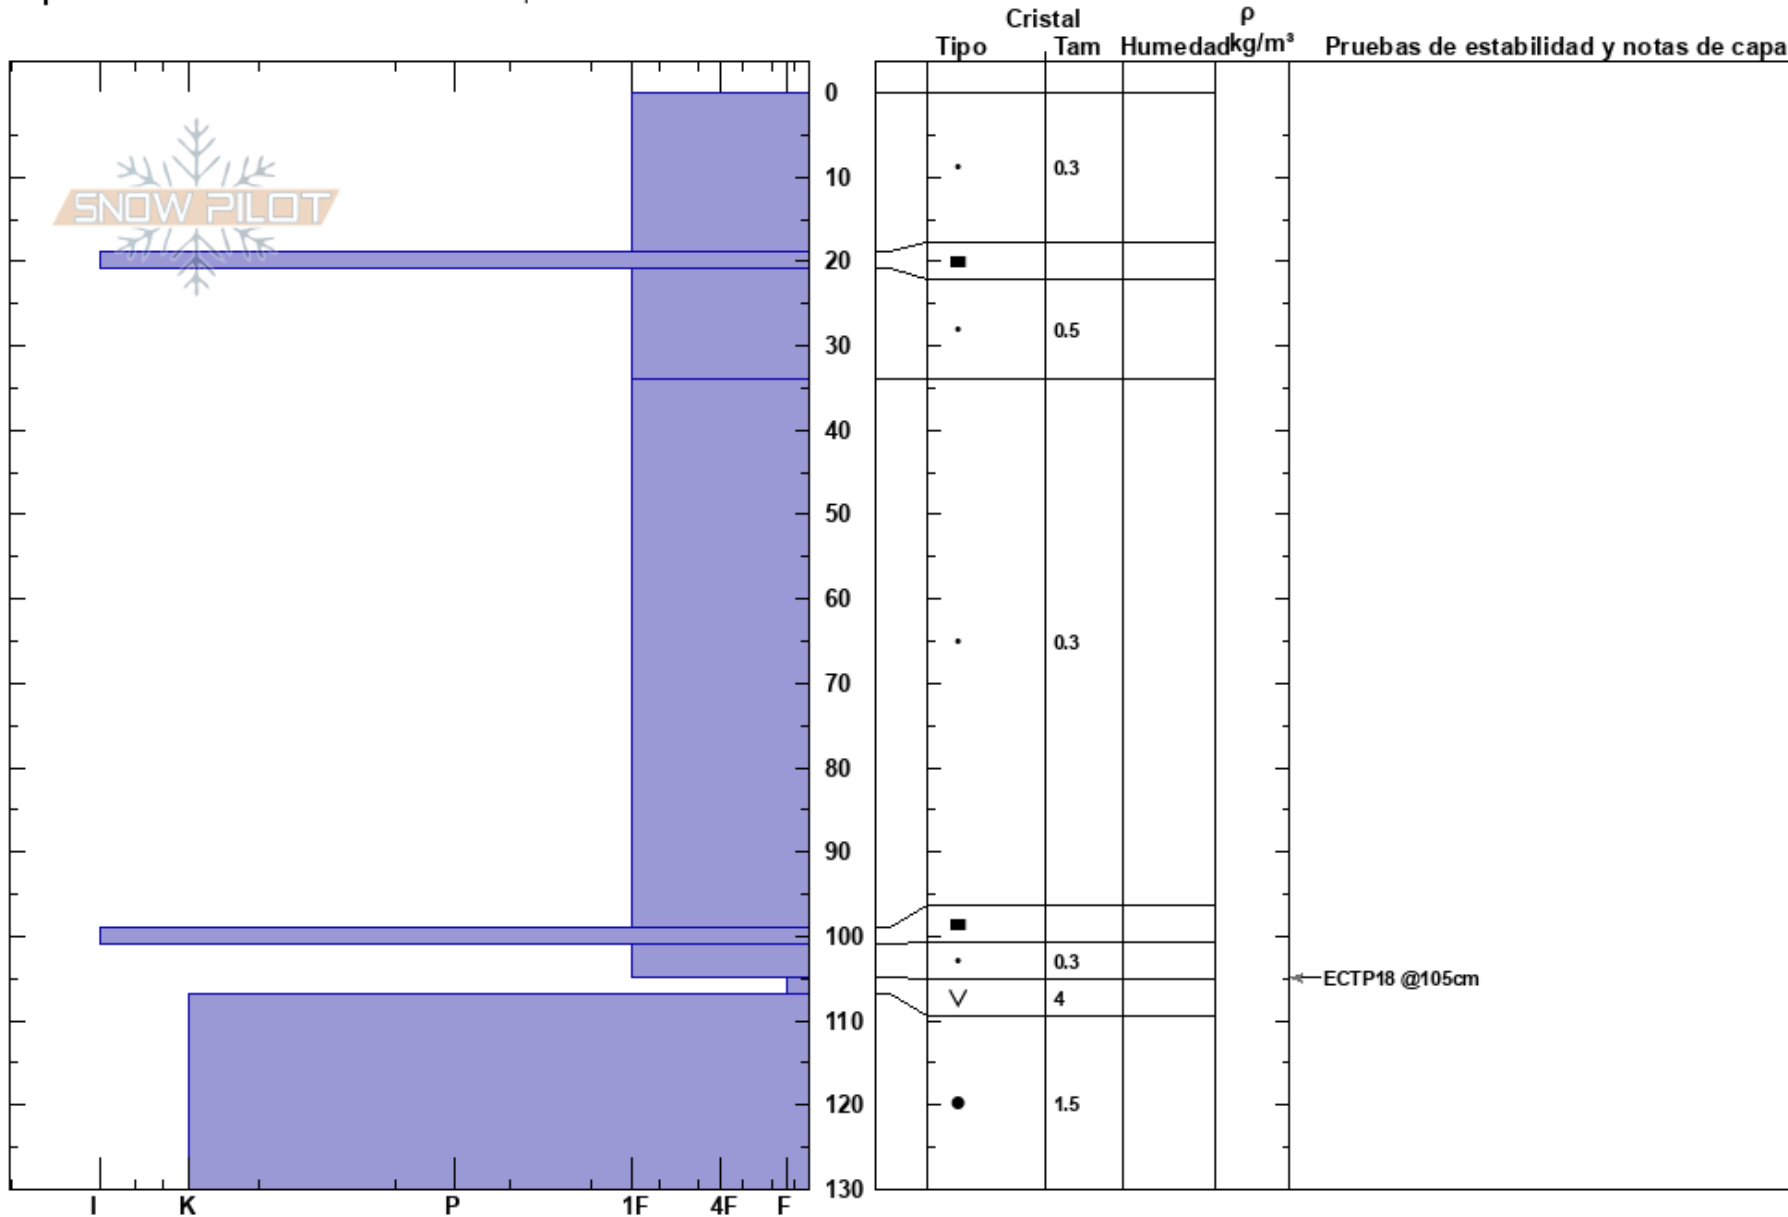

**BARILOCHE NUBES SUR** Eric Karst  
 10/06/2022 - 09:40  
 Argentina  
**Elevación:** 2075 m  
**Exposición:** SE  
**Específicas:** Fosa cavada en un estación de esquí

**Coordinada:**  
**Ángulo de inclinación:** 37°  
**Carga del Viento:**

**Estabilidad:** HS:130  
**Temp. del aire:** -2°C  
**Cielo:** CLR  
**Precipitación:** NO  
**Viento:**

**Notas del capas:**

**Notas:**