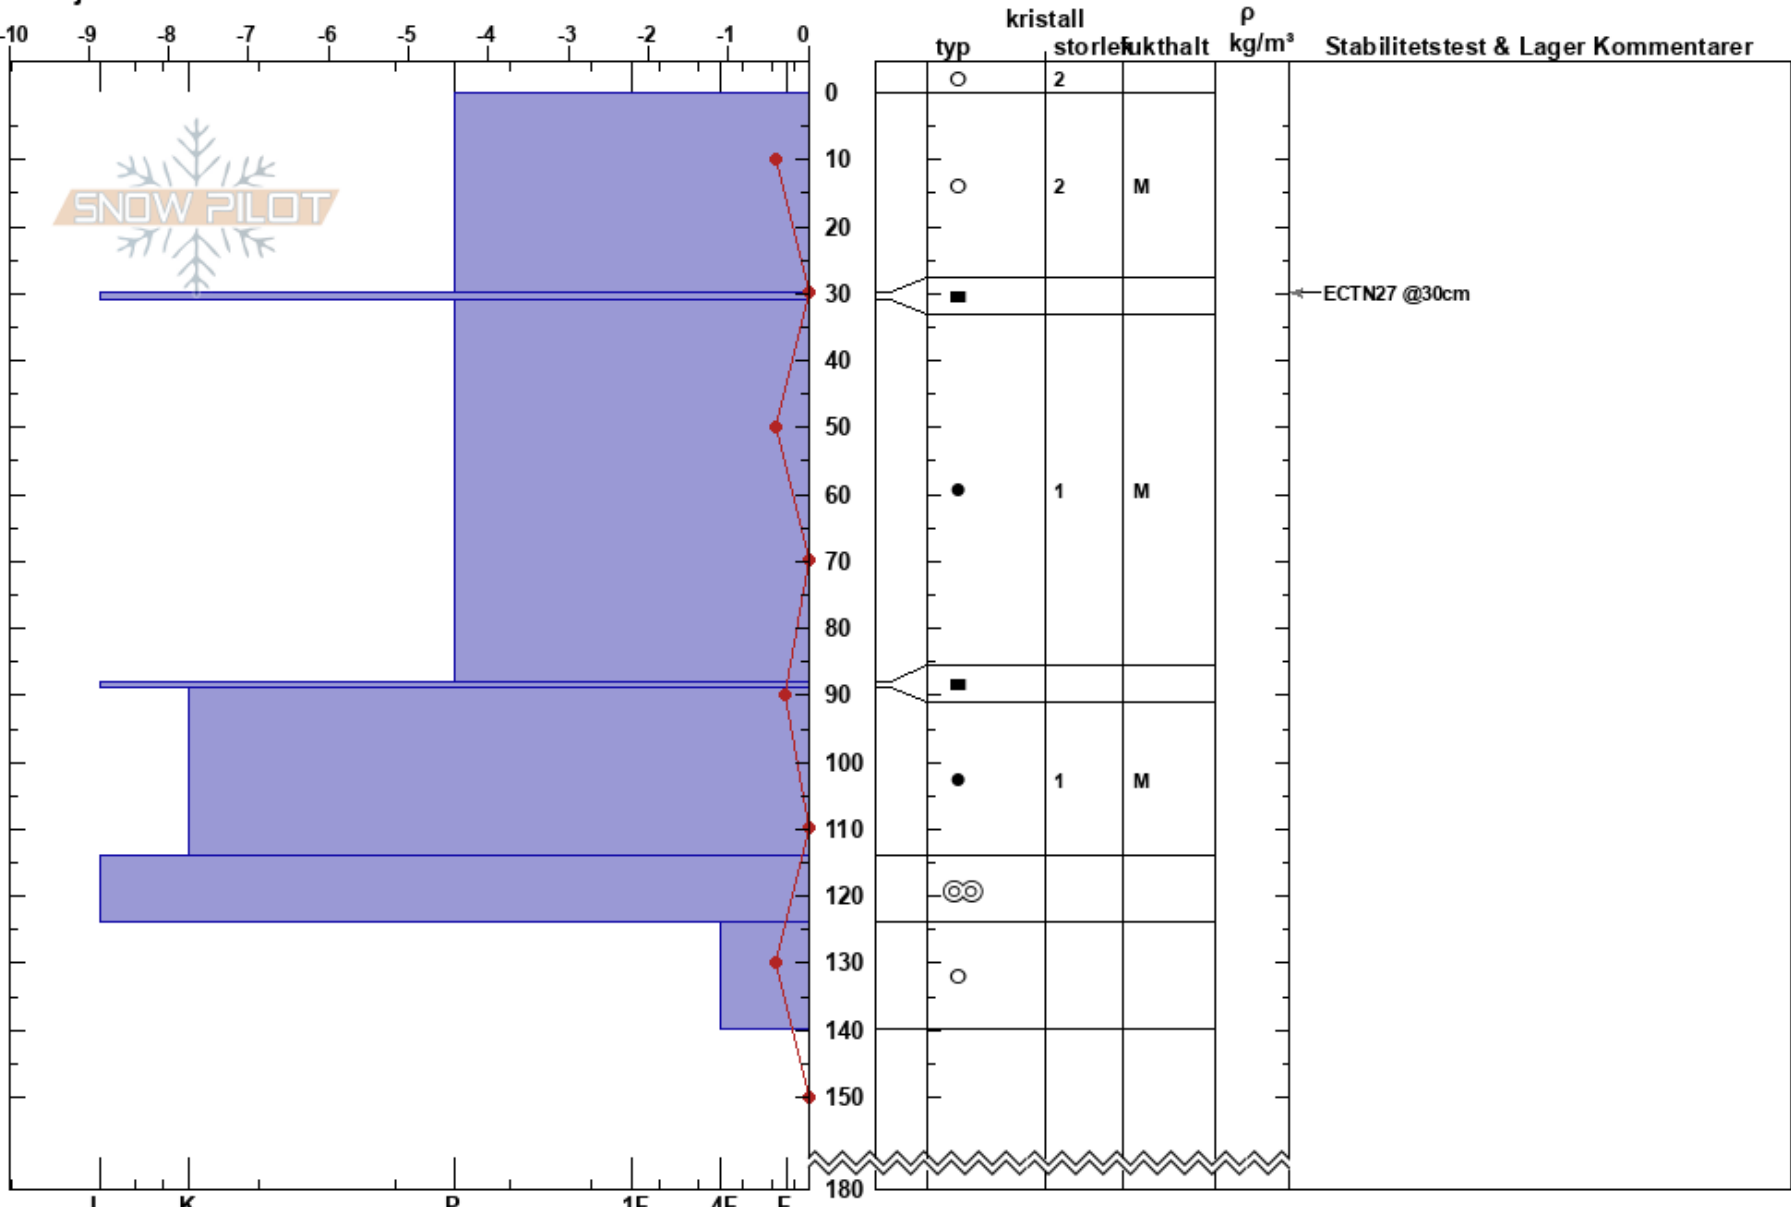

Mohs serenjuenie
Arvidjaur
Sweden
Höjd: 972 m
Väderstreck: W
Detaljerna:

Patrik Berglund
11/05/2022 - 12:43
Koordinat: 33W WP 8101 1097
Lutning: 34°
Snödrev: no

Instabilitet:
Lufttemperatur: 2.5°C
Molnighet: X
Nederbörd: RL
Vind: W Svagvind (1-7m/s)

HS:180
Lager Kommentarer:

Noteringar (beskrivning av terräng): Brant sluttning med inslag av stenar, gräsytor och klipphällar