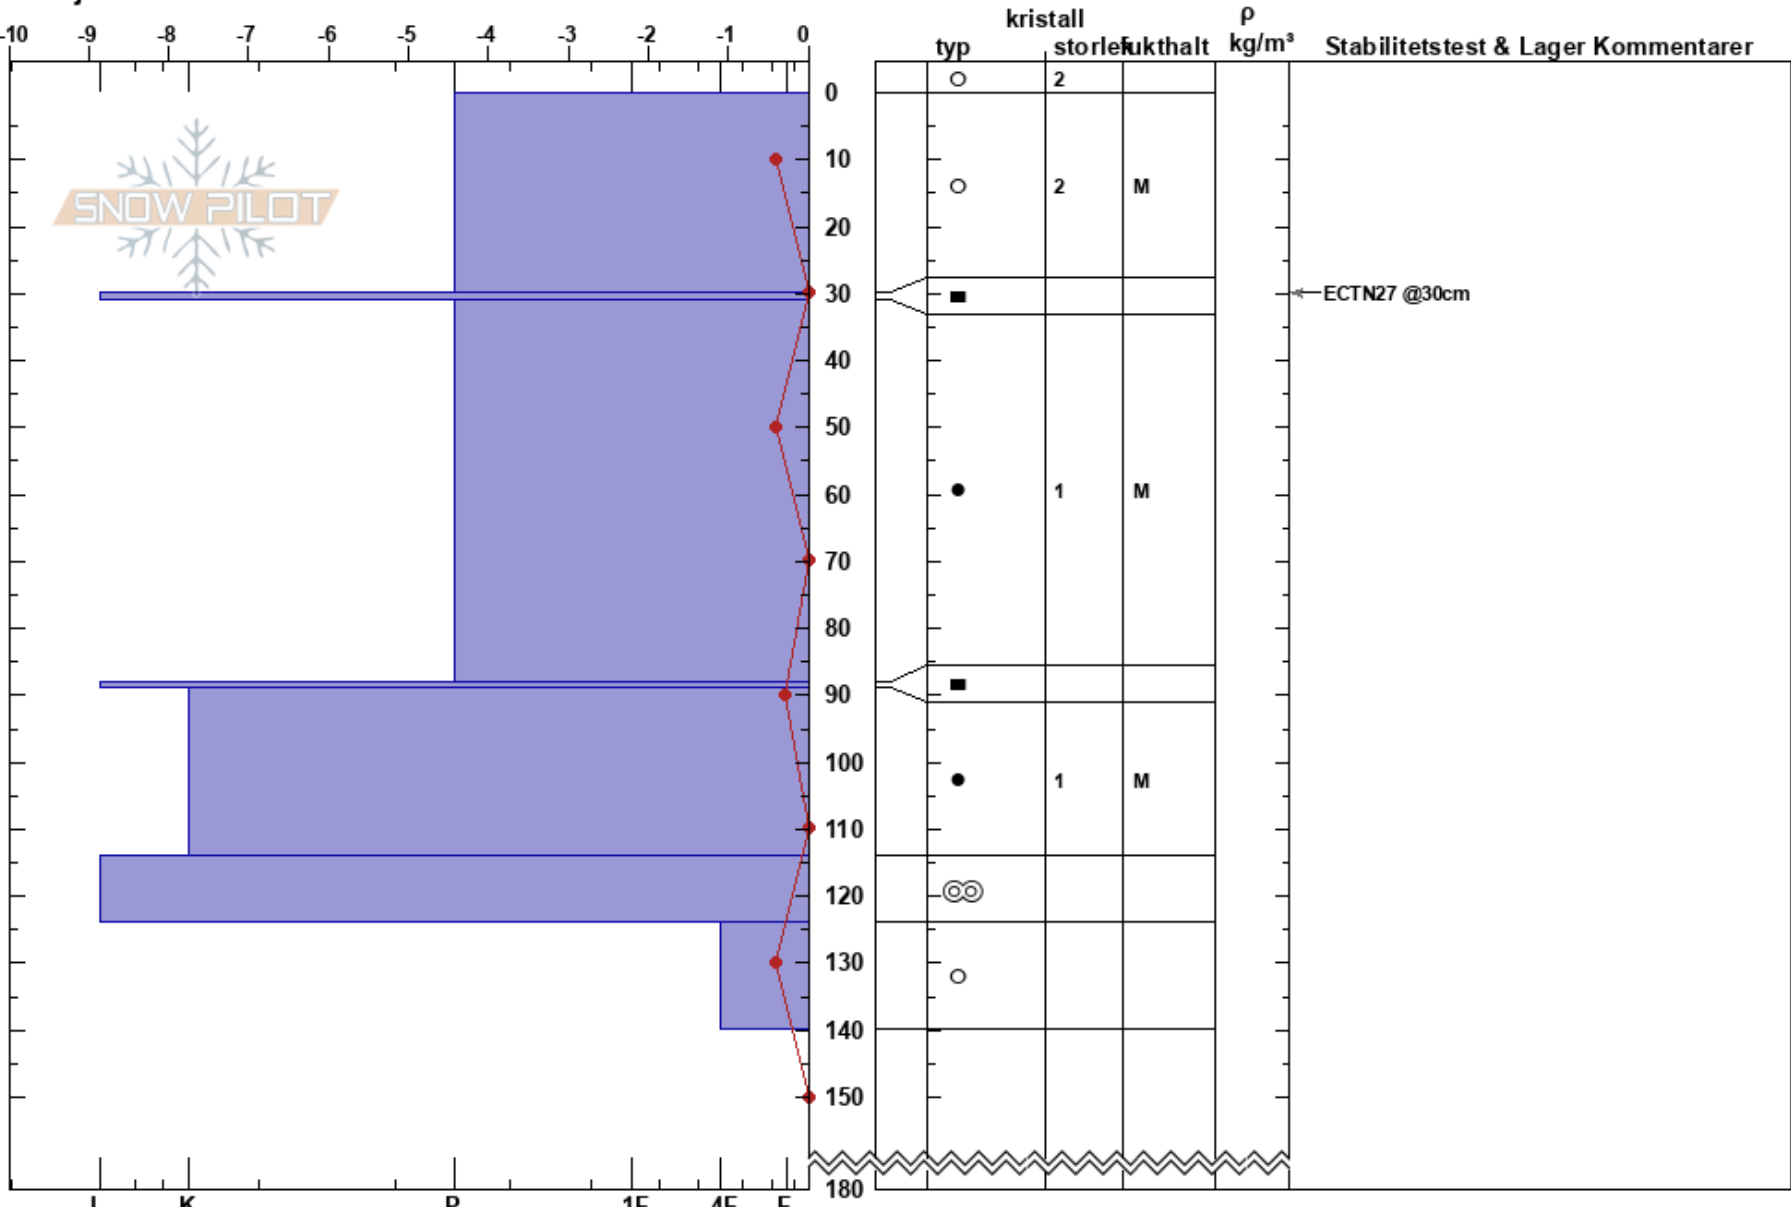

Mohs serenjuenie  
Arvidjaur  
Sweden  
Höjd: 972 m  
Väderstreck: W  
Detaljerna:

Patrik Berglund  
11/05/2022 - 12:43  
Koordinat: 33W WP 8101 1097  
Lutning: 34°  
Snödrev: no

Instabilitet:  
Lufttemperatur: 2.5°C  
Molnighet: X  
Nederbörd: RL  
Vind: W Svagvind (1-7m/s)

HS:180  
Lager Kommentarer:

Noteringar (beskrivning av terräng): Brant sluttning med inslag av stenar, gräsytor och klipphällar