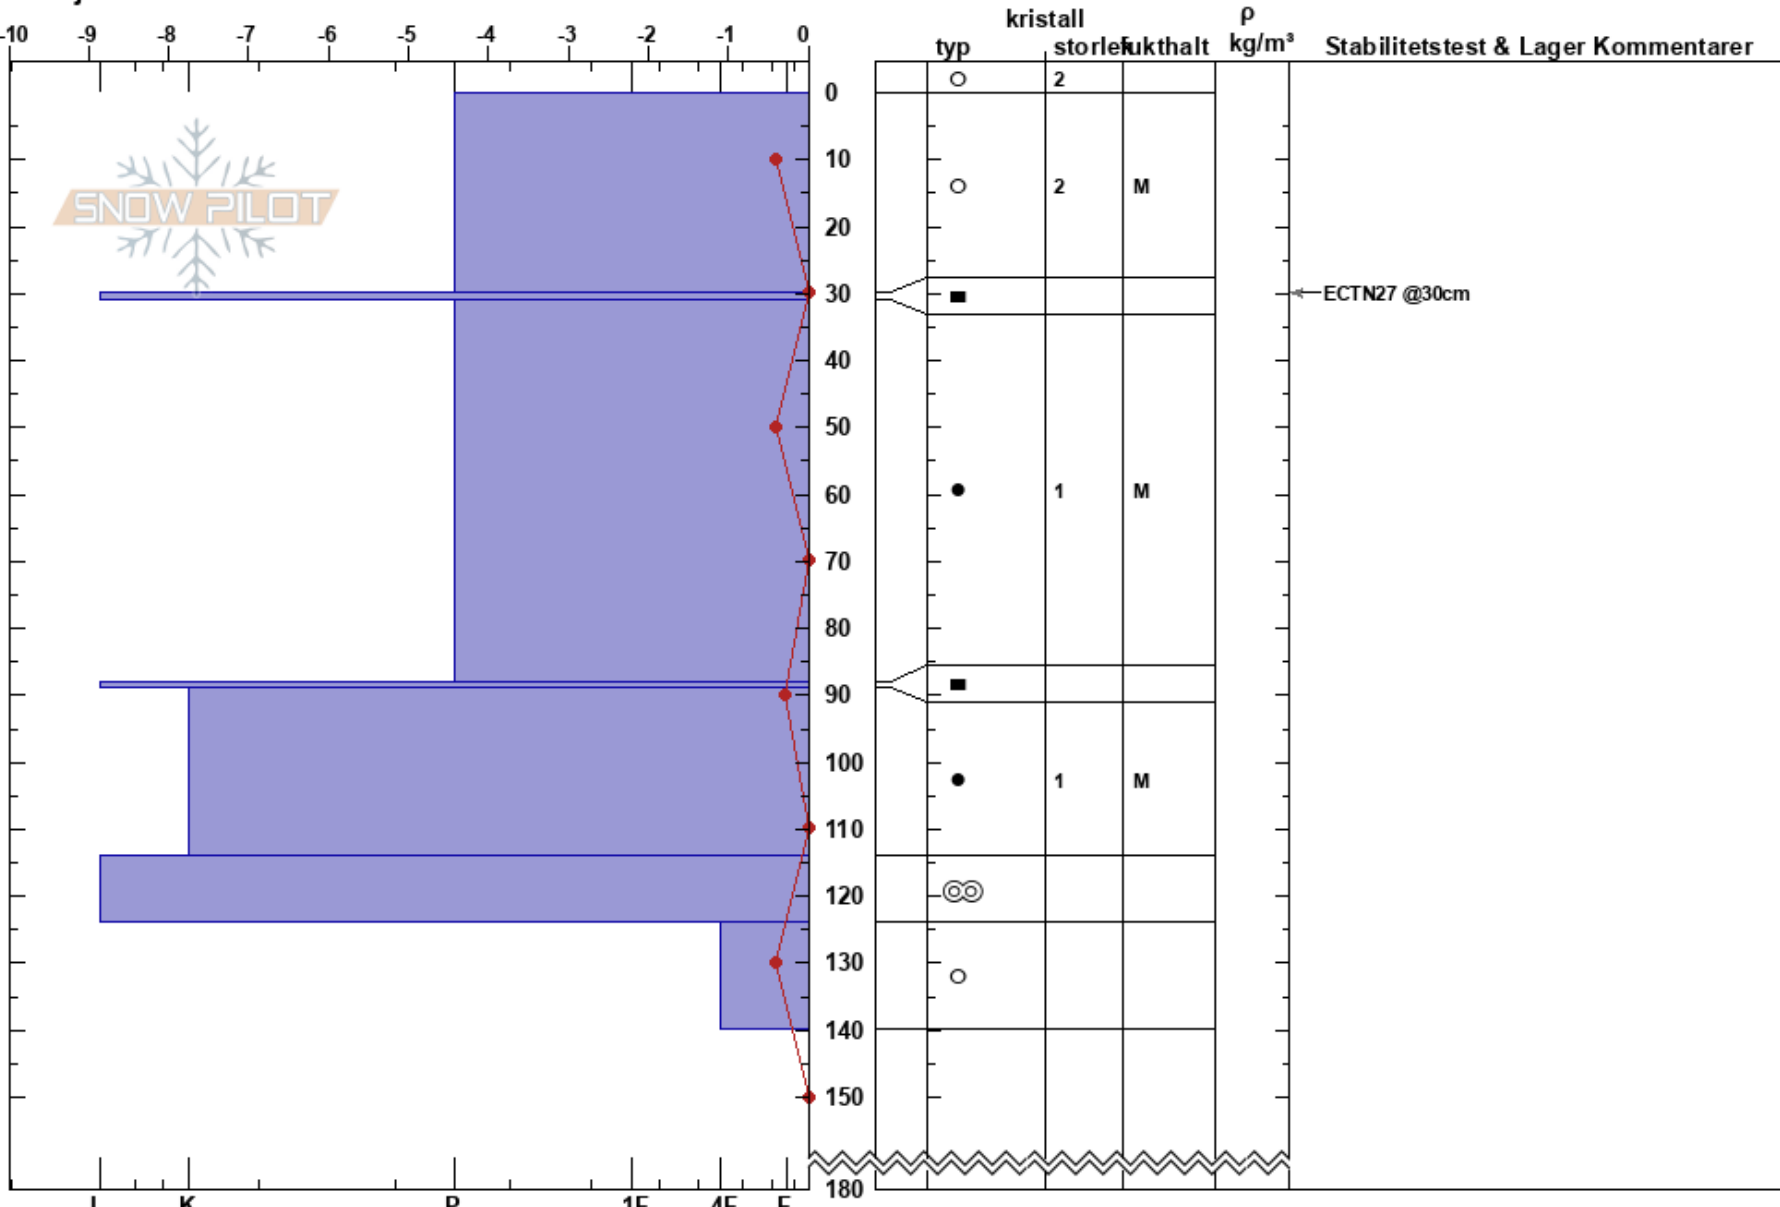

Mohs serenjuenie
Arvidjaur
Sweden
Höjd: 972 m
Väderstreck: W
Detaljerna:

Patrik Berglund
11/05/2022 - 12:43
Koordinat: 33W WP 8101 1097
Lutning: 34°
Snödrev: no

Instabilitet:
Lufttemperatur: 2.5°C
Molnighet: X
Nederbörd: RL
Vind: W Svagvind (1-7m/s)

HS:180 Lager Kommentarer:

Noteringar (beskrivning av terräng): Brant sluttning med inslag av stenar, gräsytor och klipphällar