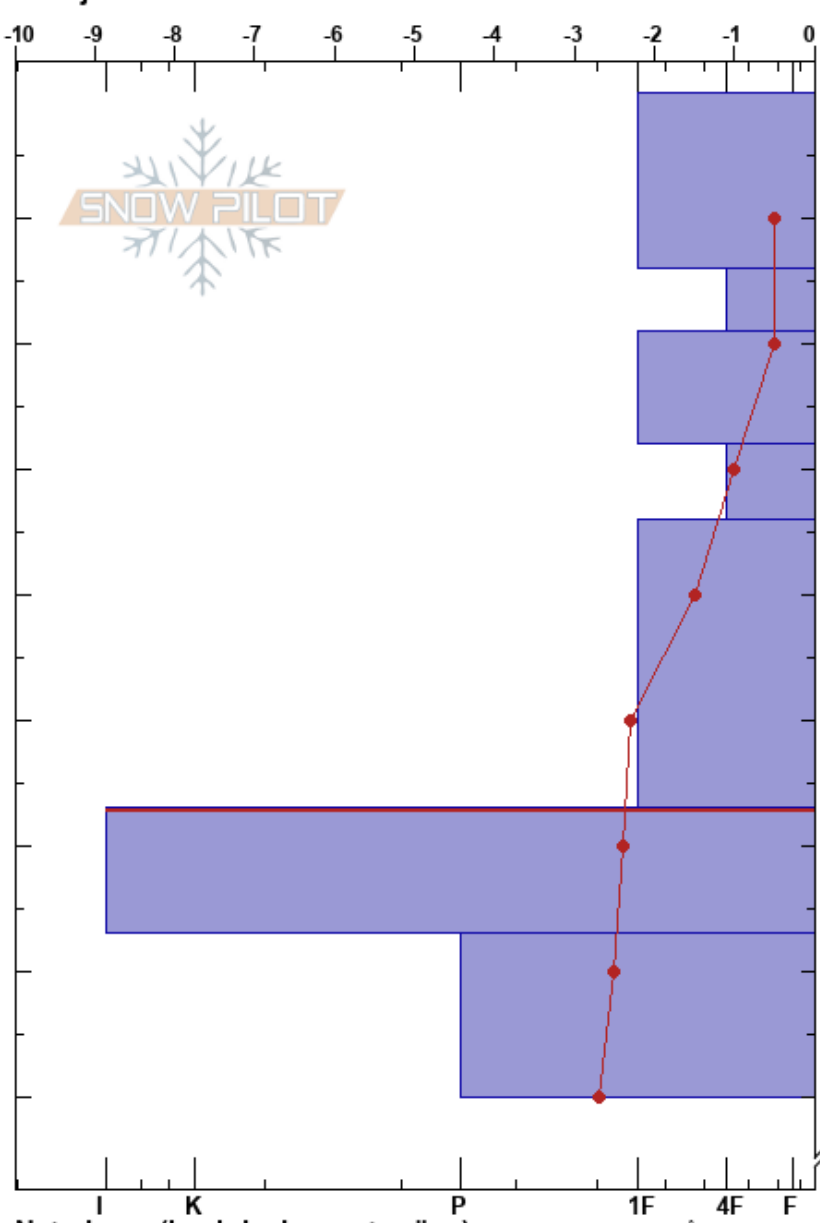

Jungfruvårtan
 Hemavan
 Sweden
 Höjd: 1227 m
 Väderstreck:
 Detaljerna:

Edvin Enetjärn
 11/05/2022 - 11:44
 Koordinat: 33W WP 7141 3257
 Lutning: 21°
 Snödrev: no

Instabilitet: **HS:135**
 Lufttemperatur: 0.7°C PF:30 57-67cm:mestorosväckandelagret
 Molnighet: X
 Nederbörd: S-1
 Vind: SW Svagvind (1-7m/s)

typ	kristall storlek	fukthalt	ρ kg/m ³	Stabilitetstest & Lager Kommentarer
/	1	M		
○		W		
●	1	M		
●	1	M		
●	1	M		
●	1	M		
●	1.5	D-M		
				← ECTX

Noteringar (beskrivning av terräng): Toppen av Jungfruvårtan i lä.