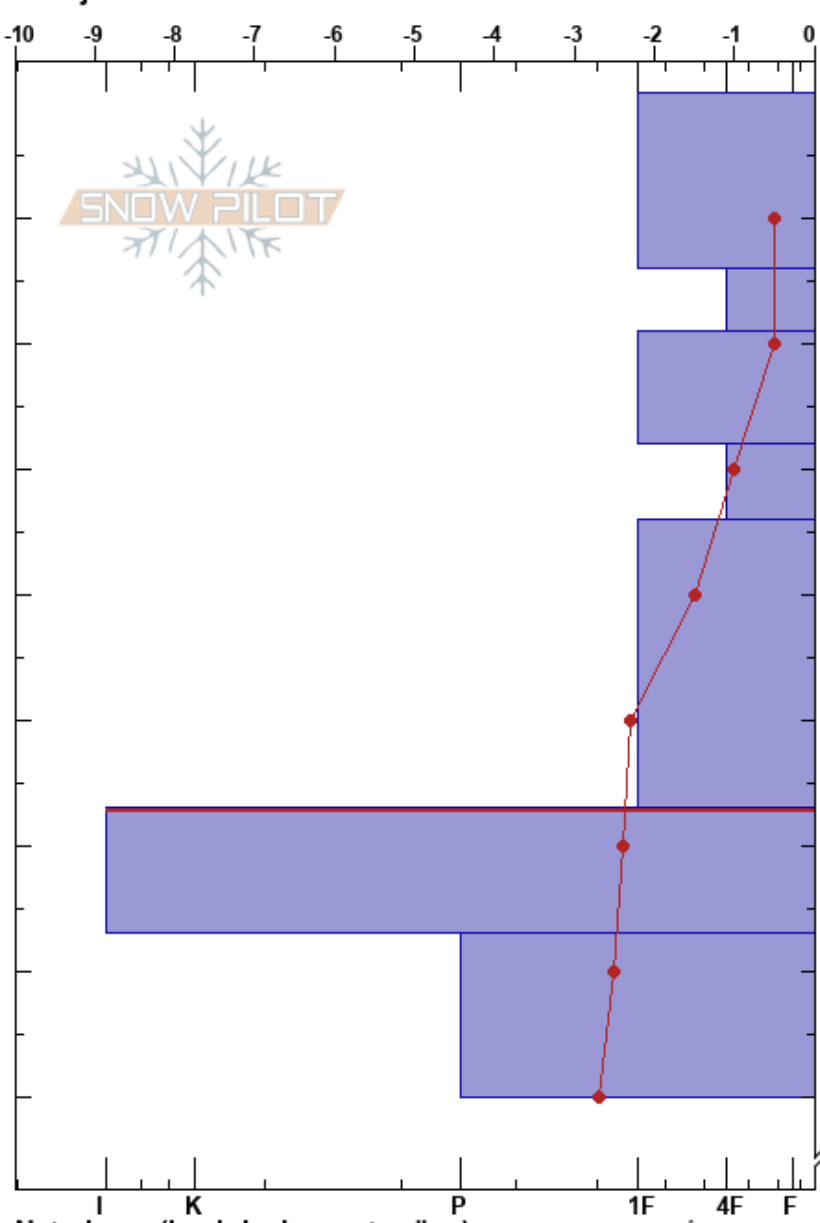

Jungfruvårtan
 Hemavan
 Sweden
 Höjd: 1227 m
 Väderstreck:
 Detaljerna:

Edvin Enetjärn
 11/05/2022 - 11:44
 Koordinat: 33W WP 7141 3257
 Lutning: 21°
 Snödrev: no

Instabilitet: **HS:135**
 Lufttemperatur: 0.7°C PF:30 57-67cm:mestorosväckandelagret
 Molnighet: X
 Nederbörd: S-1
 Vind: SW Svagvind (1-7m/s)

typ	kristall		ρ kg/m³	Stabilitetstest & Lager Kommentarer
	storlek	fukthalt		
/	1	M		
○		W		
●	1	M		
●	1	M		
●	1	M		
●	1.5	D-M		
				← ECTX

Noteringar (beskrivning av terräng): Toppen av Jungfruvårtan i lä.