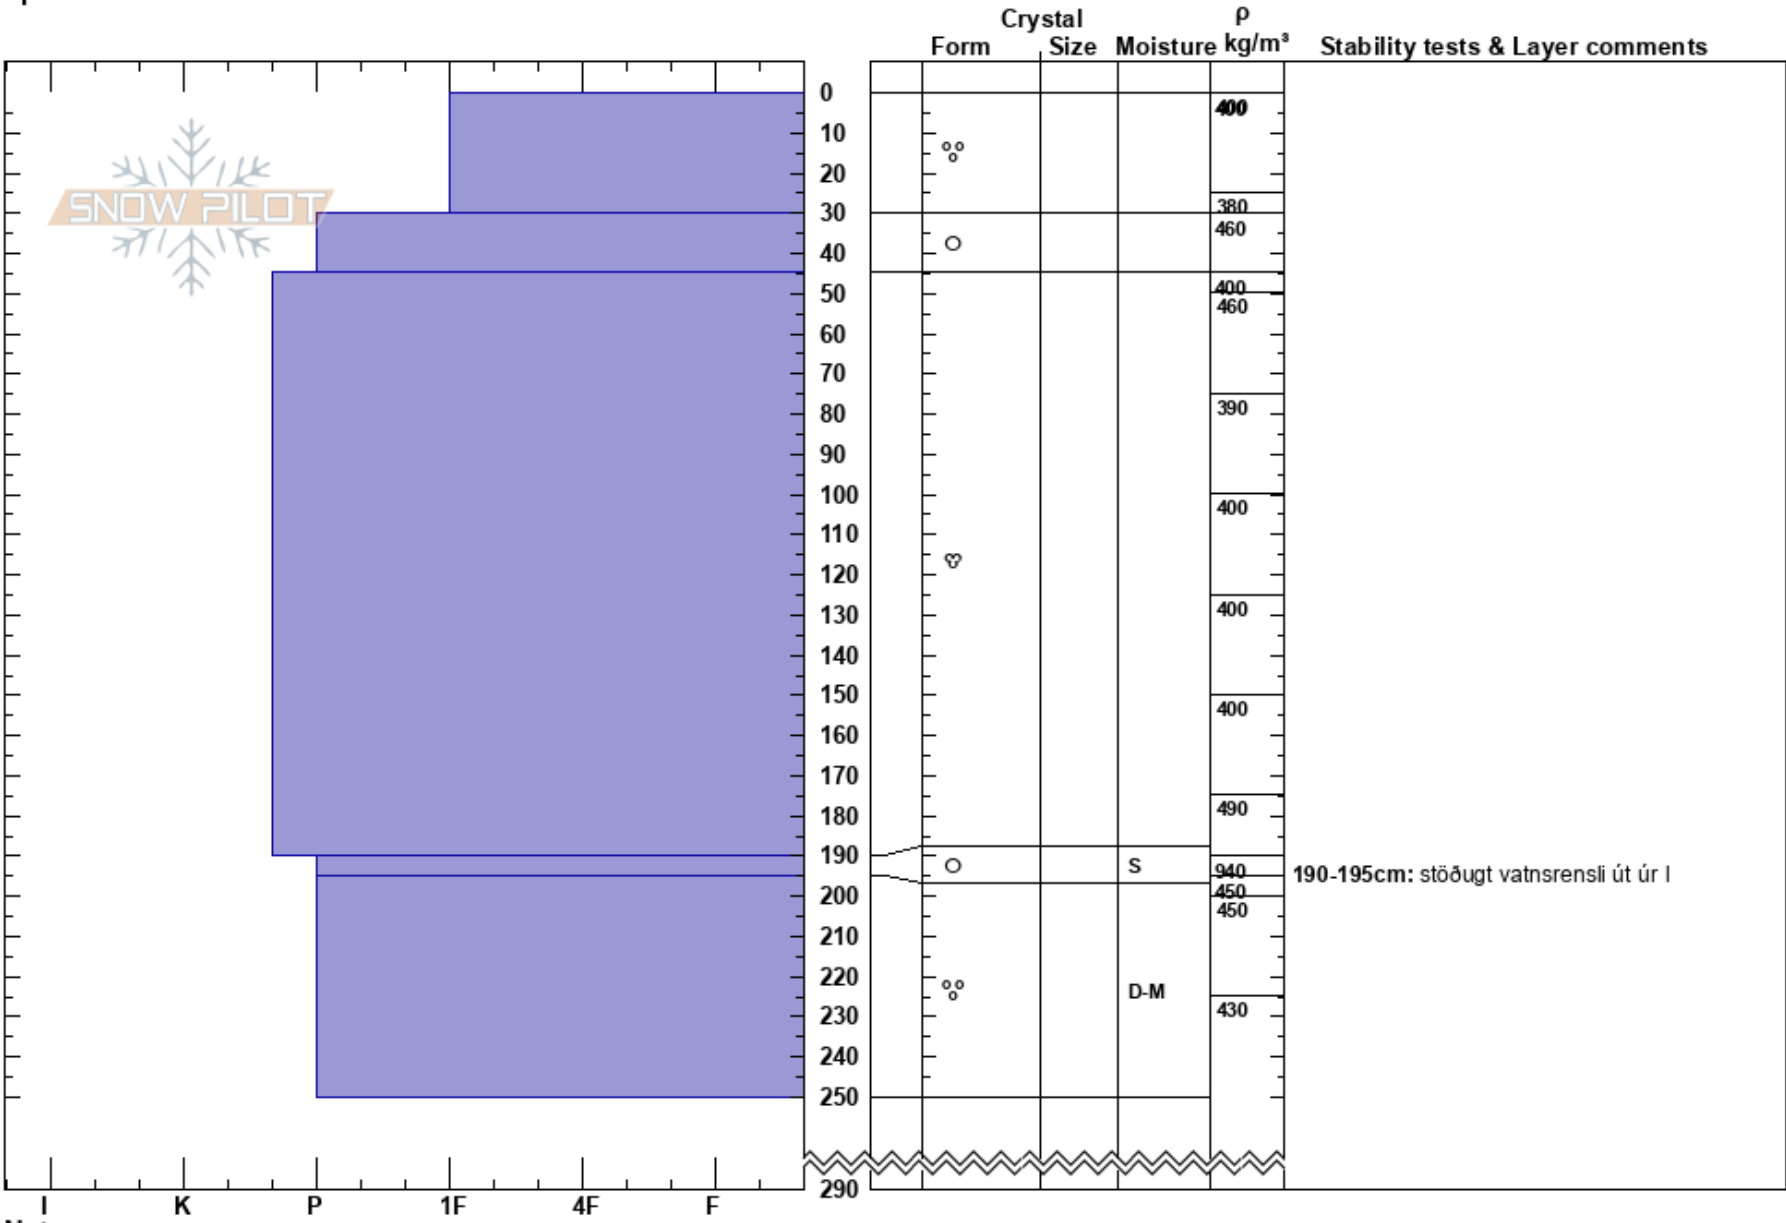

Klettahn Eðlisþyngd  
 Tröllaskagi  
 Iceland  
**Elevation:** 589 m  
**Aspect:** NE  
**Specifics:**

Gestur Hansson  
 23/04/2022 - 10:00  
**Co-ord:** 66.12350N, -19.00211W  
**Slope Angle:** 34°  
**Wind Loading:**

**Stability:** HS:290  
**Air Temperature:** 10°C  
**Sky Cover:** FEW  
**Precipitation:** NO  
**Wind:** NE Calm  
**Layer Notes:**  
 190-195cm: stöðugt vatnsrennli út úr l  
 190-195cm: Problematic layer