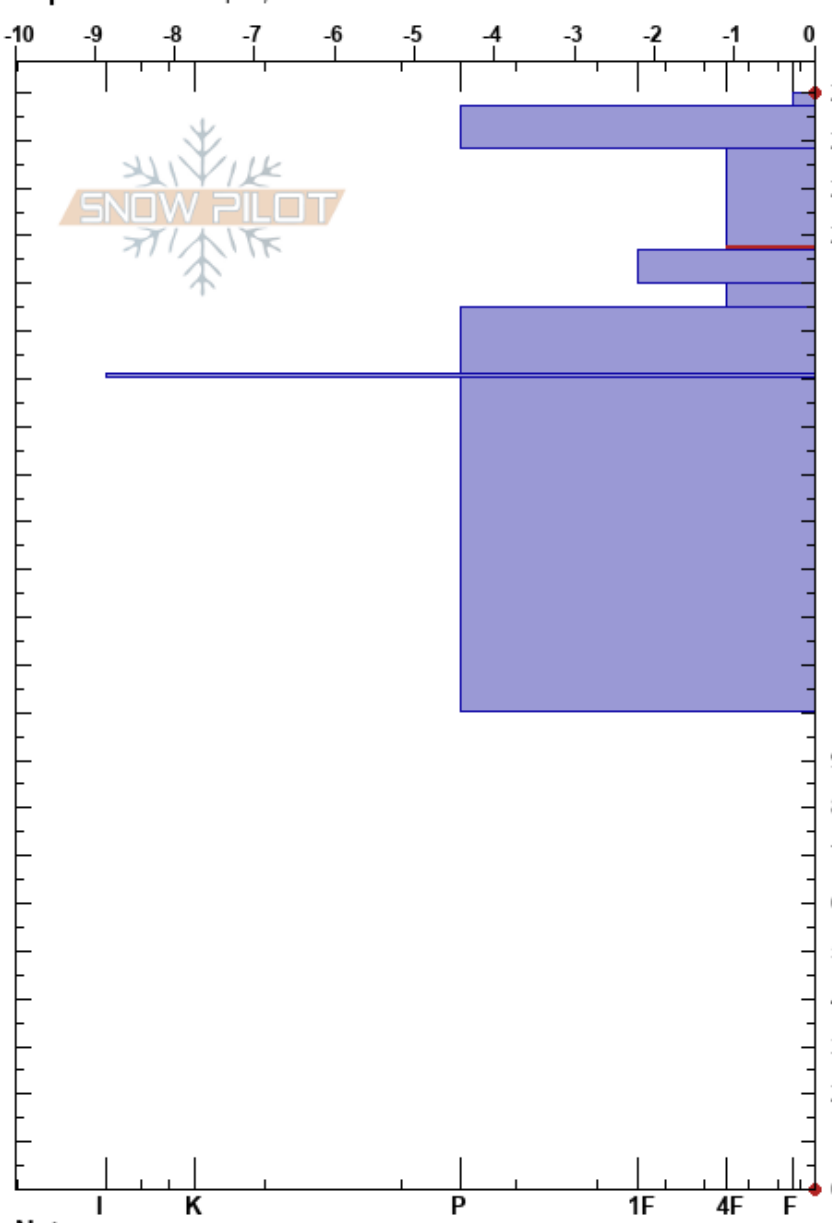

Colladina las Nieves
 Picos de Europa
 Spain
 Elevación: 2234 m
 Exposición: E
 Específicas: Colapso, localizad

Alberto Mediavilla
 05/05/2022 - 11:50
 Coordinada: 43.15880N, -4.83530W
 Ángulo de inclinación: 29°
 Carga del Viento:

Estabilidad: Bien
 Temp. del aire: 5°C
 Cielo: FEW
 Precipitación: NO
 Viento: Calm

HS:230
 218-197cm: Problematic layer
 190-185cm: calma

Cristal	Cristal		ρ	Pruebas de estabilidad y notas de capa
	Tipo	Tam		
○	1			
○	1	W	420	
⊖	1	M-W	420	
⊖	1	M-W		
⊖	1	M-W	390	CT13, SC @197cm
⊖	1.5-2		400	ECTN16 @197cm
⊖	1	M-W	500	CT23, SC @185cm
■			500	190-185cm: calma
⊖	1.5	M-W		