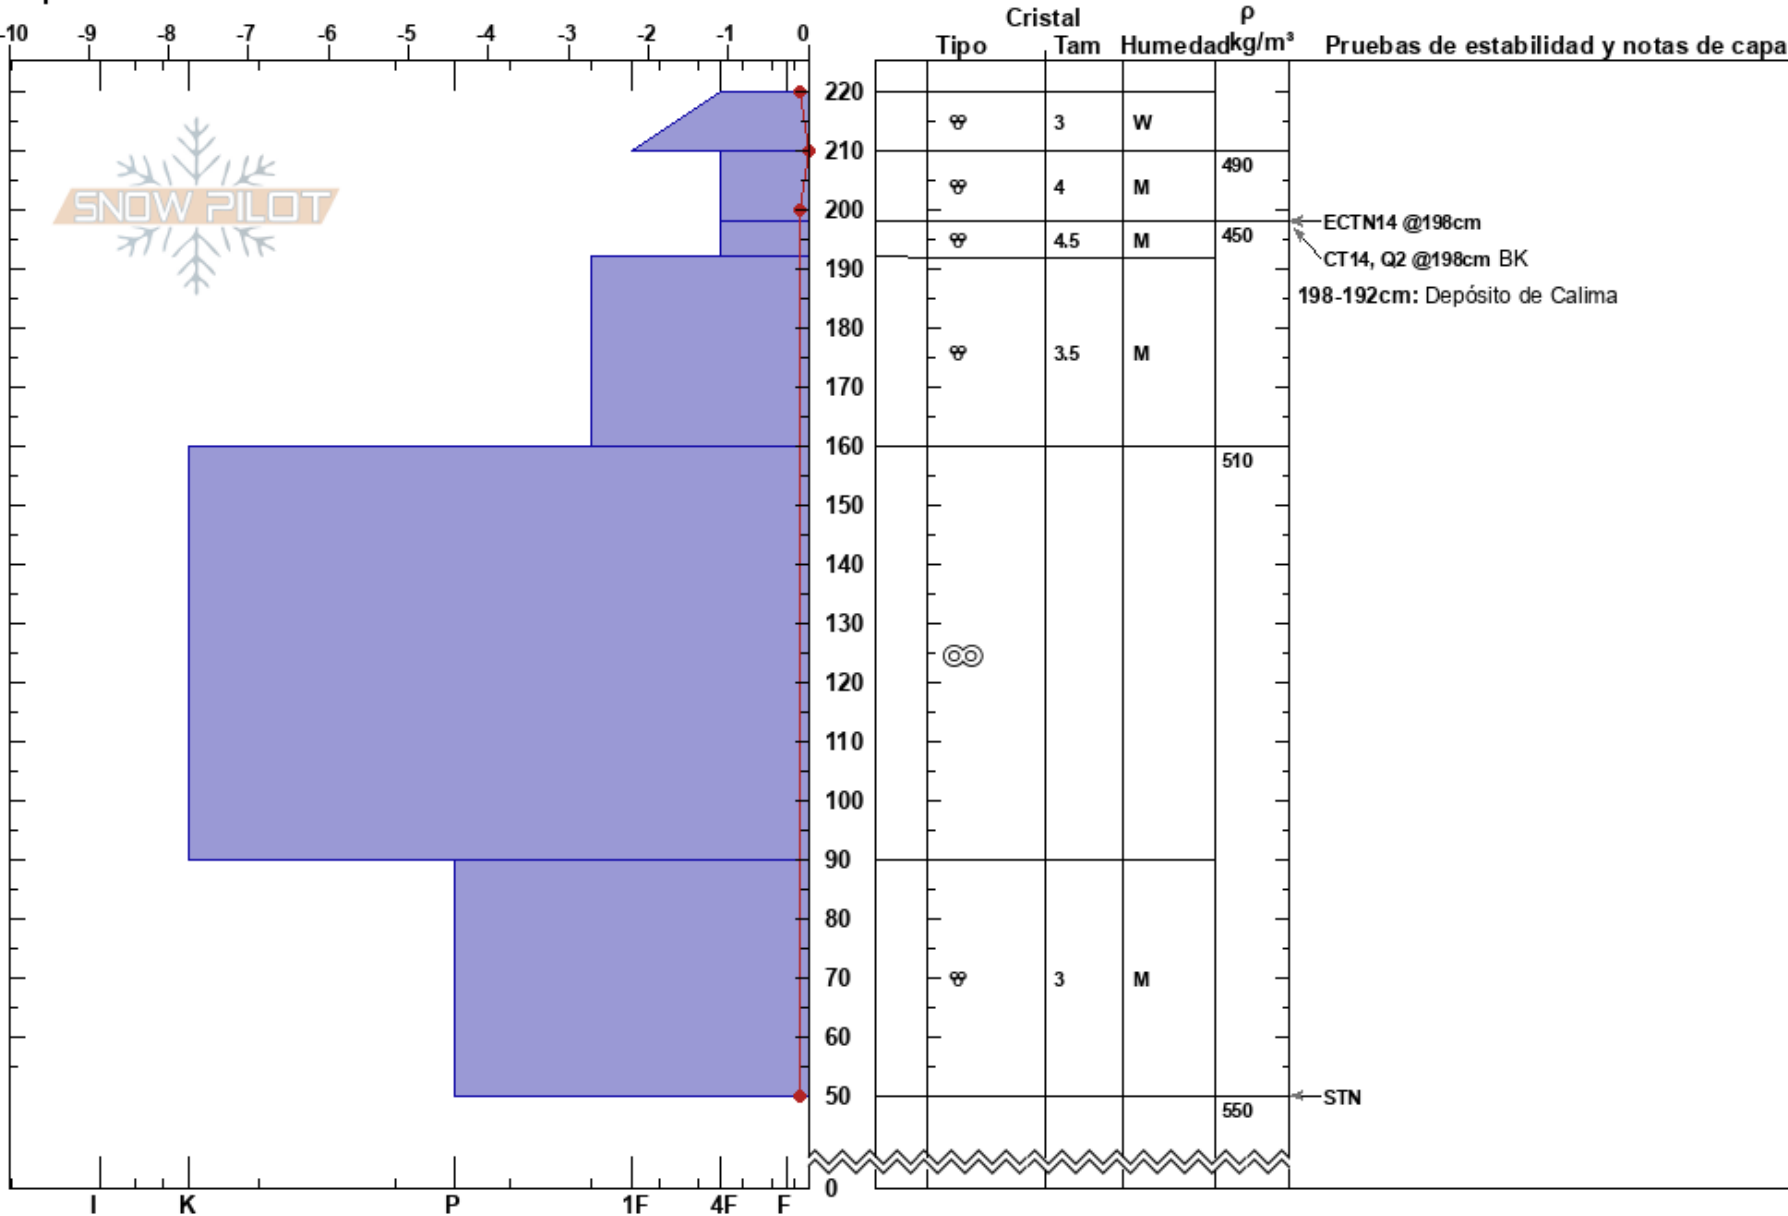

Canal San Luis
Picos de Europa
Spain

Aniceto Valle
05/05/2022 - 10:20
Coordinada: 30T 351131W 4780054N
Ángulo de inclinación: 35°
Carga del Viento:

Estabilidad:
Temp. del aire: 6.8°C
Cielo: FEW
Precipitación: NO
Viento: Calm

HS:220
PF:20 198-192cm: Depósito de Calima
PS:5

Elevación: 2093 m
Exposición: NE
Específicas:

Notas: Sondeados 170 cm