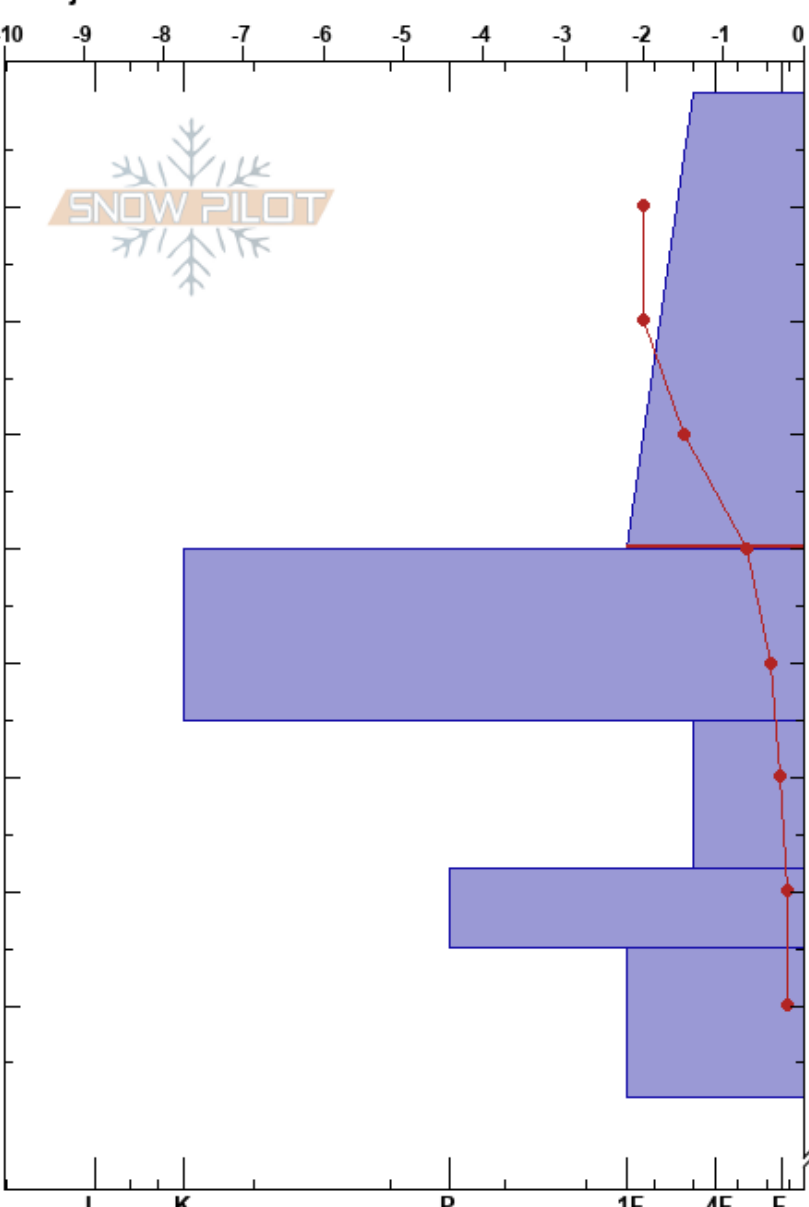

Mittåkläppen  
 Funäsfjällen  
 Sweden  
 Höjd: 1033 m  
 Väderstreck: SE  
 Detaljerna:

Fredrik Norberg  
 30/04/2022 - 10:30  
 Koordinat: 62.72841N, 12.45747W  
 Lutning: 30°  
 Snödrov: yes

Instabilitet:  
 Lufttemperatur: -2.5°C  
 Molnighet: OVC  
 Nederbörd: S-1  
 Vind: NW Strong

HS:300  
 PF:25  
 PS:15  
 Lager Kommentarar:  
 0-40cm: mestorosväckandelagret

typ	kristall storlek	fukthalt	$\rho$ kg/m <sup>3</sup>	Stabilitetstest & Lager Kommentarar
/		D-M		←ECTN18 @18cm BRK
⊙		M-W		
⊙		W		
⊙		M-W		
⊙		W		

Noteringar (beskrivning av terräng):  
 I K P 1F 4F F 300