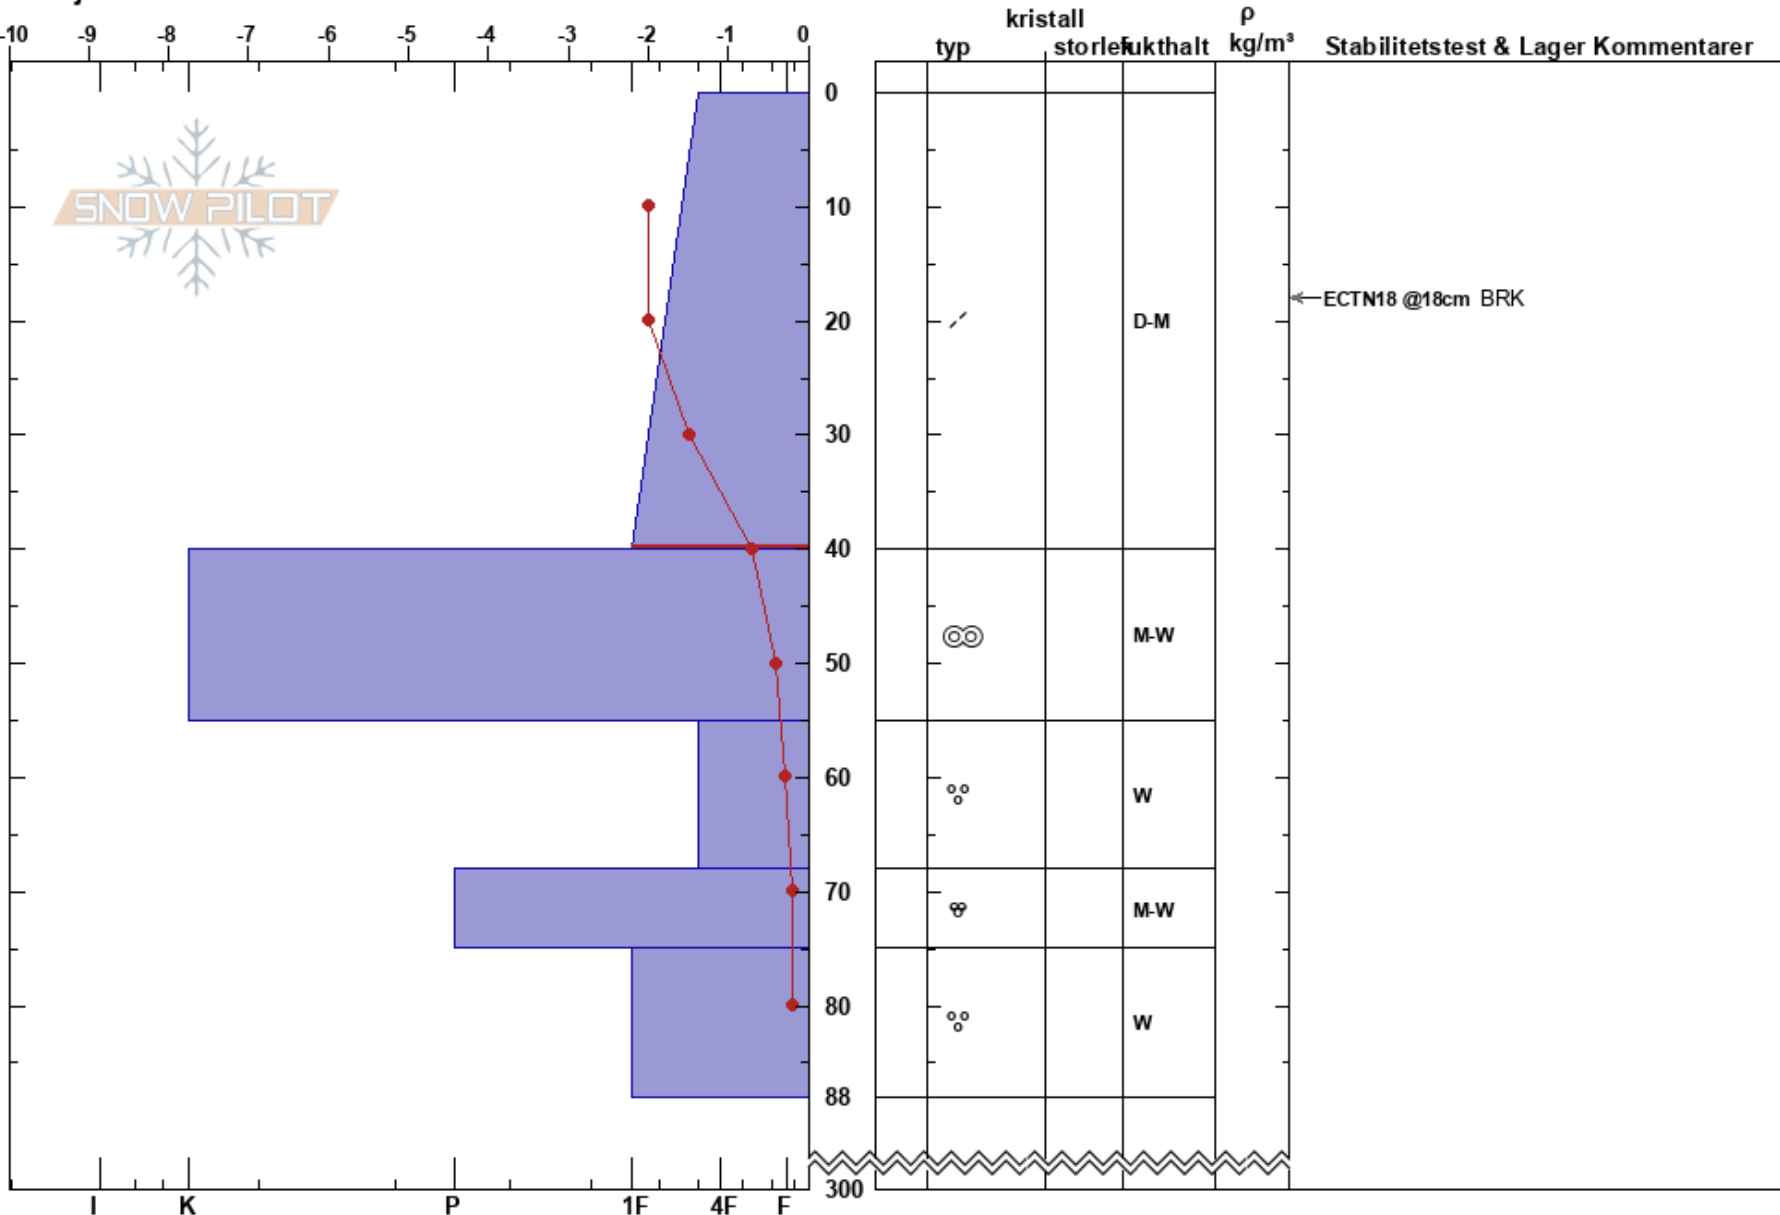

Mittåkläppen
 Funäsfjällen
 Sweden
 Höjd: 1033 m
 Väderstreck: SE
 Detaljerna:

Fredrik Norberg
 30/04/2022 - 10:30
 Koordinat: 62.72841N, 12.45747W
 Lutning: 30°
 Snödrev: yes

Instabilitet:
 Lufttemperatur: -2.5°C
 Molnighet: OVC
 Nederbörd: S-1
 Vind: NW Strong

HS:300
 PF:25
 PS:15
 Lager Kommentarer:
 0-40cm: mestorosväckandelagret

Noteringar (beskrivning av terräng):

I K P 1F 4F F