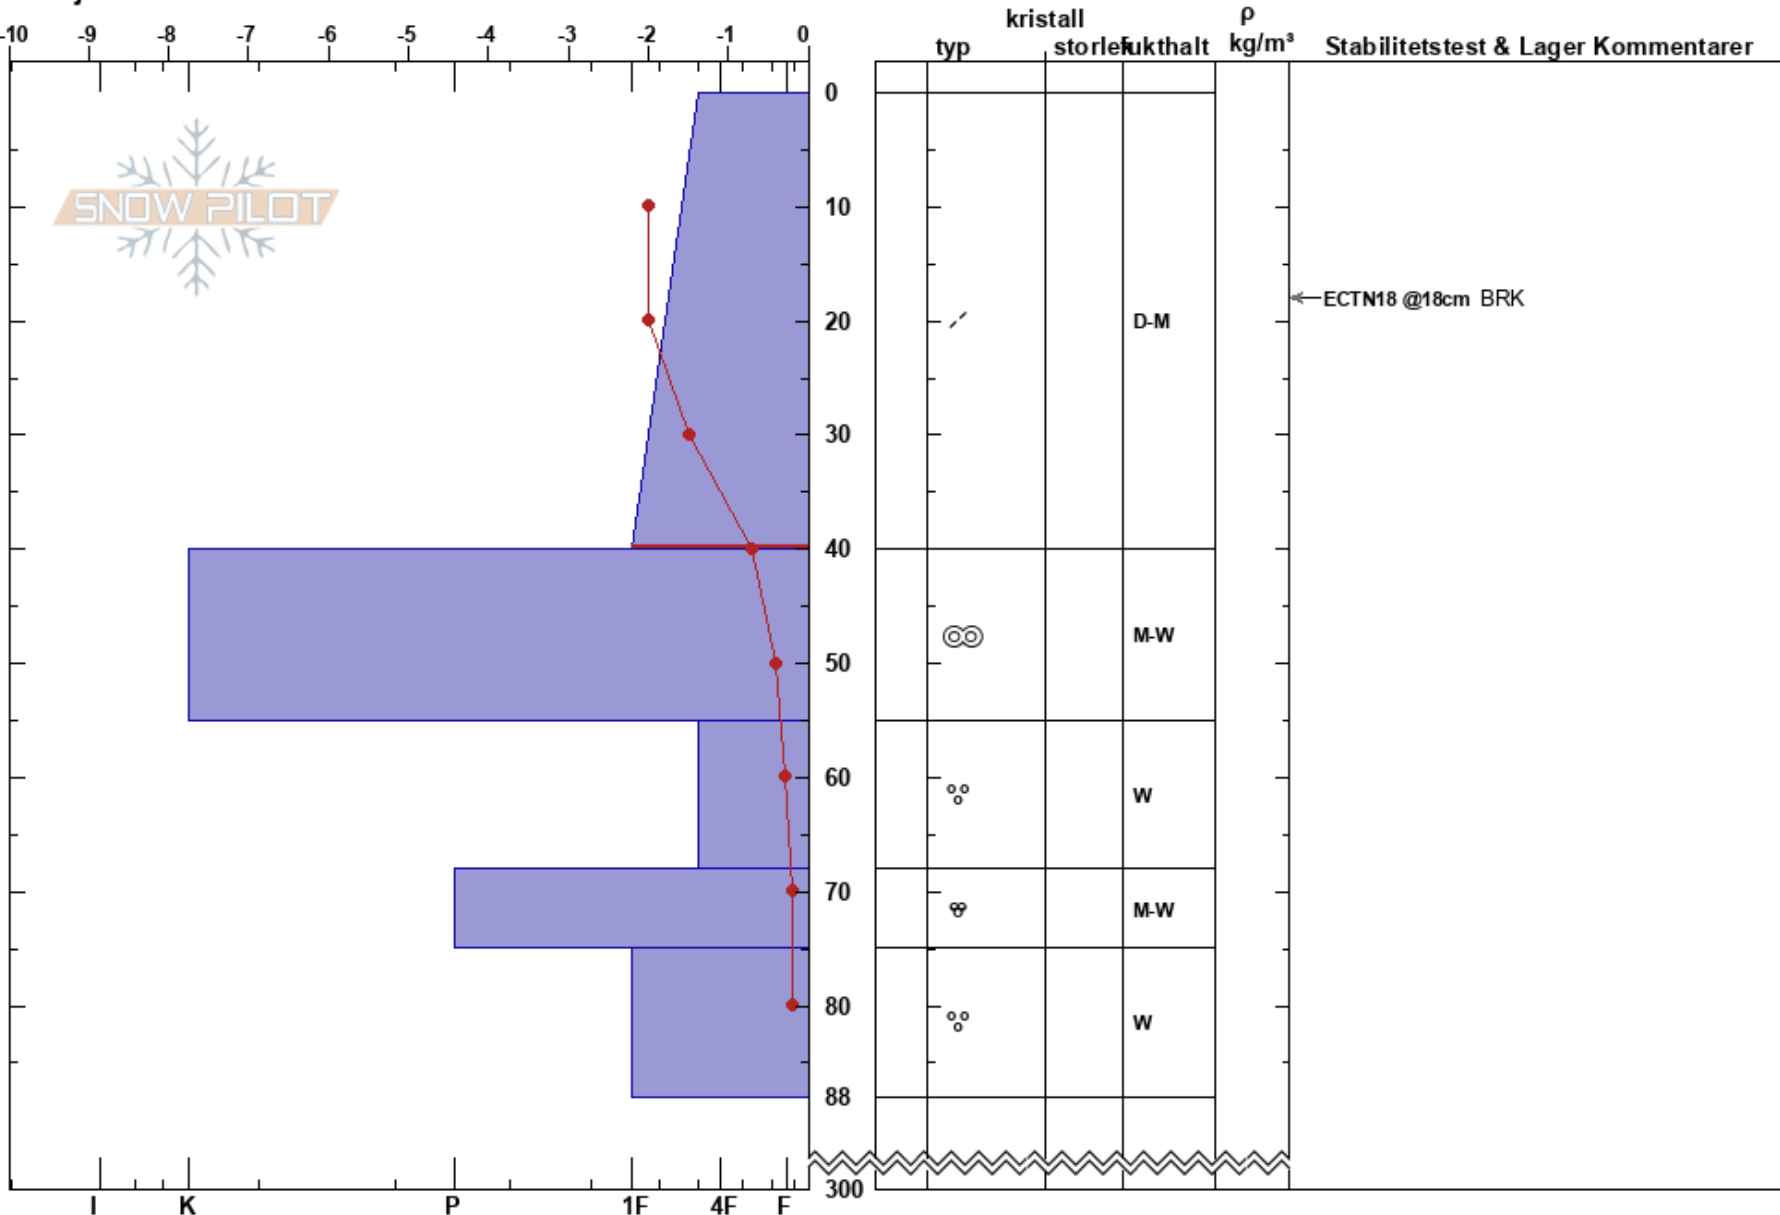

Mittåkläppen
 Funäsfjällen
 Sweden
 Höjd: 1033 m
 Väderstreck: SE
 Detaljerna:

Fredrik Norberg
 30/04/2022 - 10:30
 Koordinat: 62.72841N, 12.45747W
 Lutning: 30°
 Snödrev: yes

Instabilitet:
 Lufttemperatur: -2.5°C
 Molnighet: OVC
 Nederbörd: S-1
 Vind: NW Strong

HS:300
 PF:25
 PS:15
 Lager Kommentarar:
 0-40cm: mestorosväckandelagret

Noteringar (beskrivning av terräng):

I K P 1F 4F F