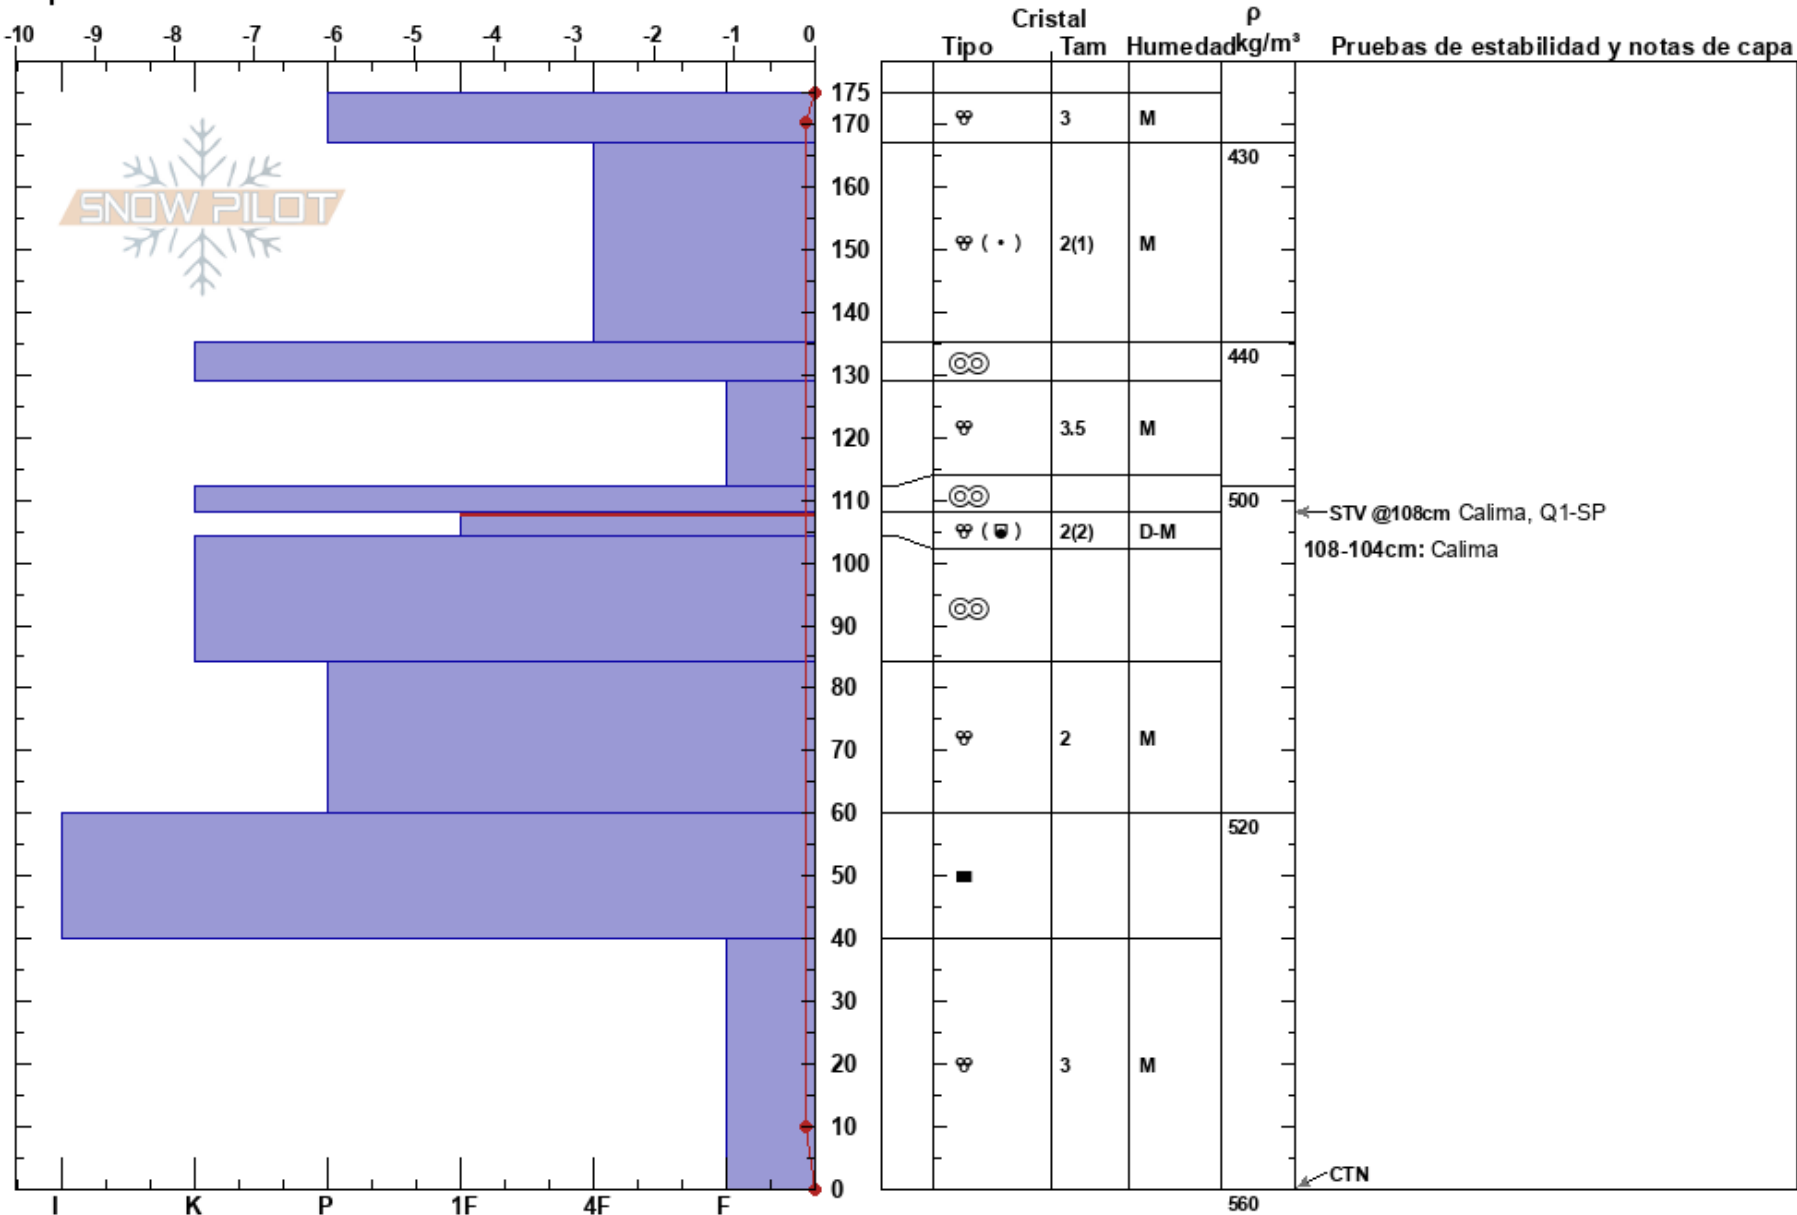

Canal de San Luis
 Picos de Europa
 Spain
 Elevación: 1900 m
 Exposición: SE
 Específicas:

Mara Garvia
 28/04/2022 - 09:50
 Coordenada: 43.15974N, -4.81546W
 Ángulo de inclinación: 28°
 Carga del Viento:

Estabilidad:
 Temp. del aire: 3.8°C
 Cielo: X
 Precipitación: NO
 Viento: Calm

HS:175
 PF:25 108-104cm: Calima
 PS: 8 108-104cm: Problematic layer

Notas: Visibilidad reducida por Niebla.