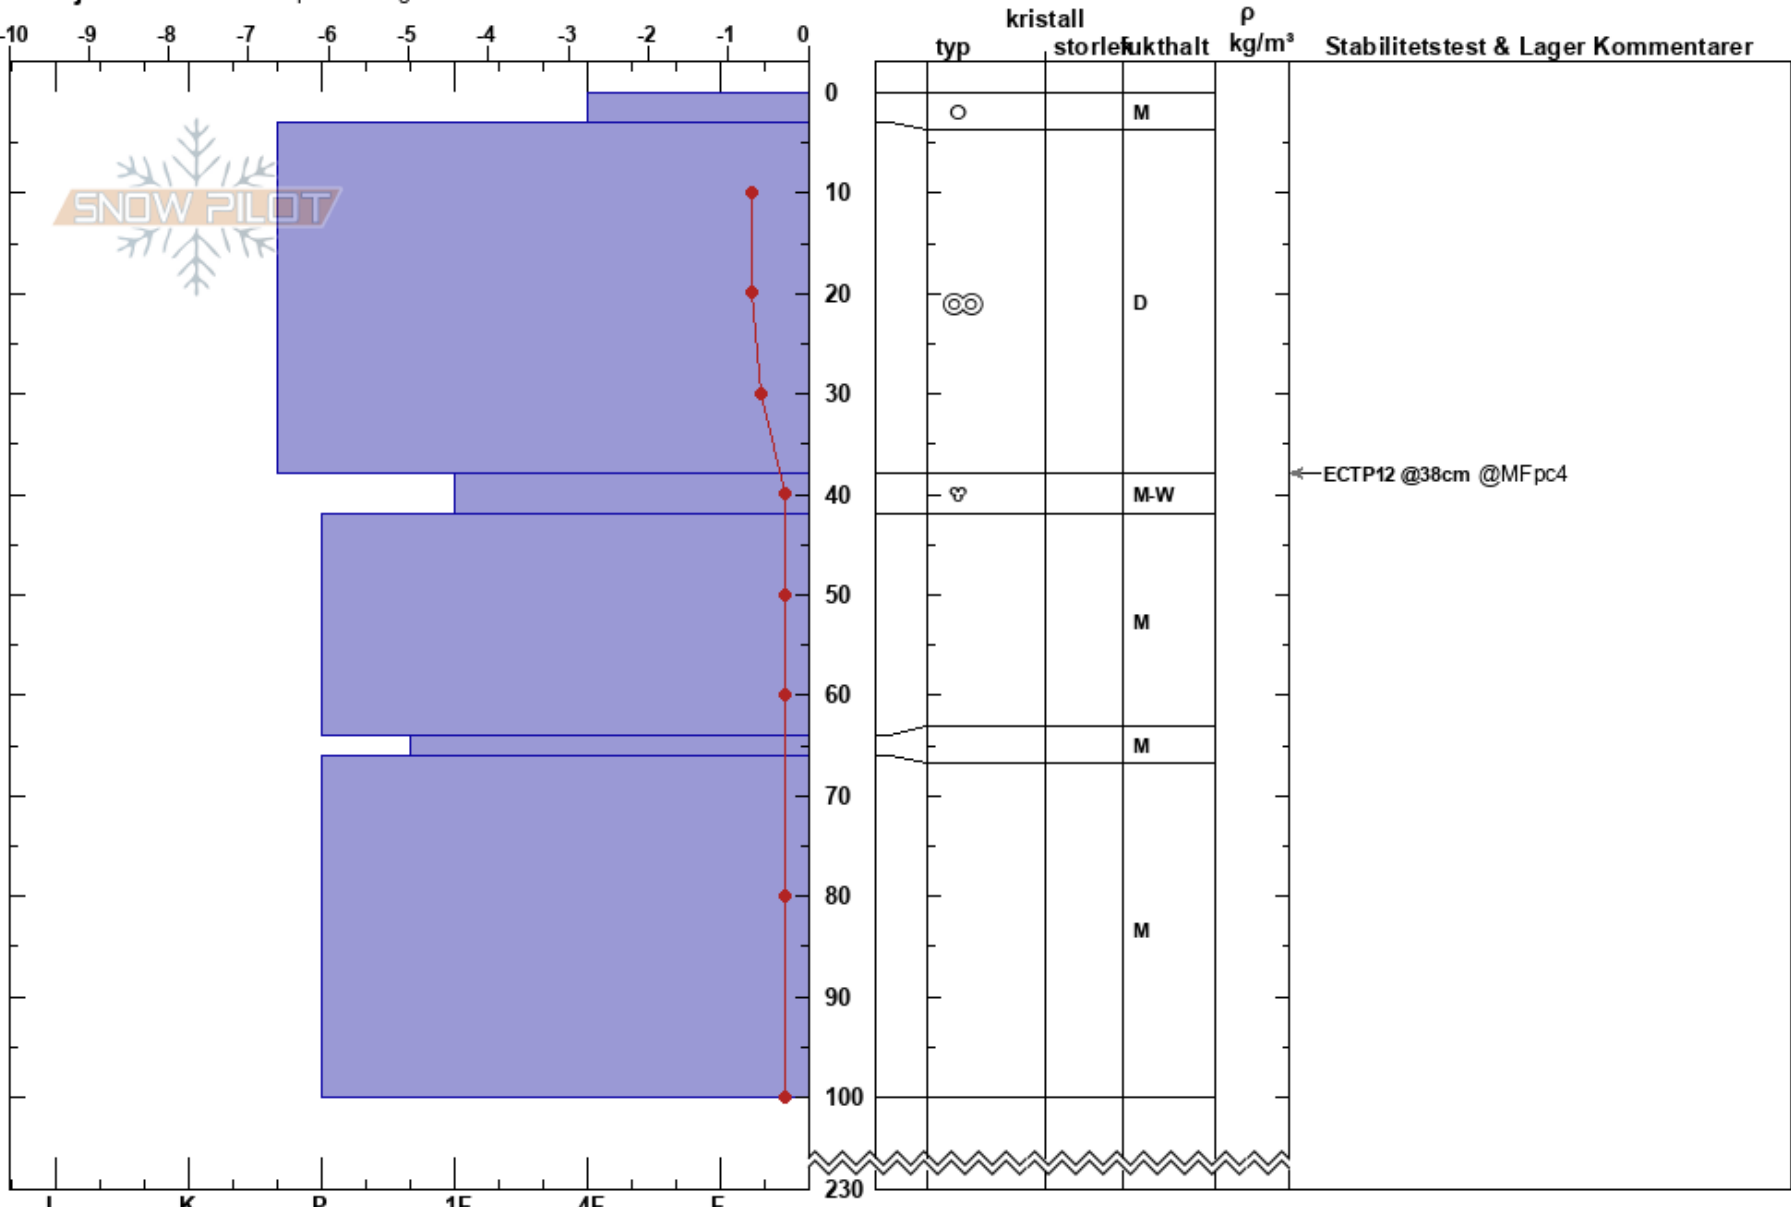

Kronienvallie TL  
 Grönfjället  
 Sweden  
 Höjd: 750 m  
 Väderstreck: S

Stefan Lundin  
 27/04/2022 - 11:40  
 Koordinat: 65.28155N, 15.64475E  
 Lutning: 40°  
 Snödrav: no

Instabilitet:  
 Lufttemperatur: -3.8°C  
 Molnighet: BKN  
 Nederbörd: NO  
 Vind: W Svagvind (1-7m/s)

HS:230  
 PF:3  
 PS:0  
 Lager Kommentarer:  
 38-42cm:mestorosväckandelagret

Detaljerna: Vi åkte skidor på slutningarna

Noteringar (beskrivning av terräng): Brant sydsluttning vid trädgräns. Mycket klippor i närheten.