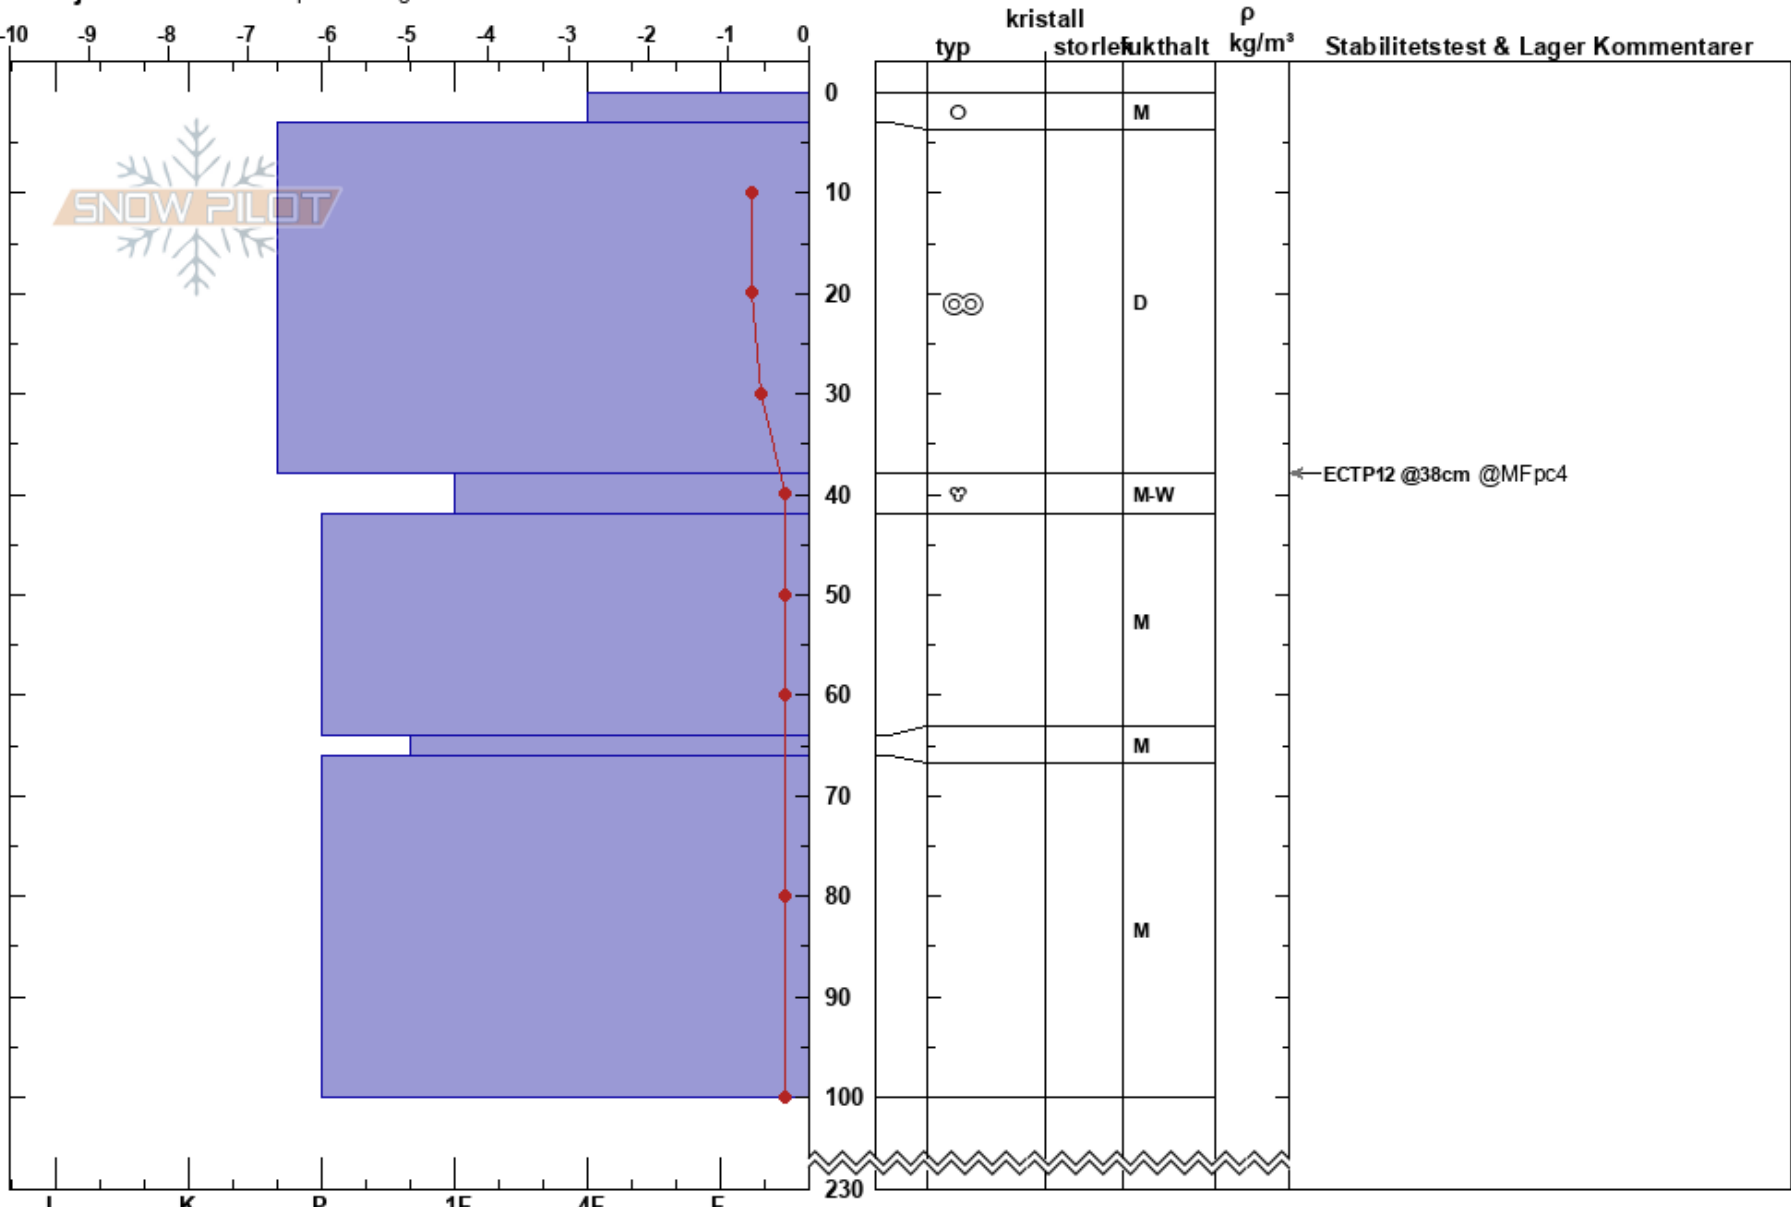

Kronienvallie TL  
 Grönfjället  
 Sweden  
 Höjd: 750 m  
 Väderstreck: S

Stefan Lundin  
 27/04/2022 - 11:40  
 Koordinat: 65.28155N, 15.64475E  
 Lutning: 40°  
 Snödrav: no

Instabilitet:  
 Lufttemperatur: -3.8°C  
 Molnighet: BKN  
 Nederbörd: NO  
 Vind: W Svagvind (1-7m/s)

HS:230  
 PF:3  
 PS:0  
 Lager Kommentarar:  
 38-42cm:mestorosväckandelagret

Detaljerna: Vi åkte skidor på slutningerna

Noteringar (beskrivning av terräng): Brant sydsluttning vid trädgräns. Mycket klippor i närheten.