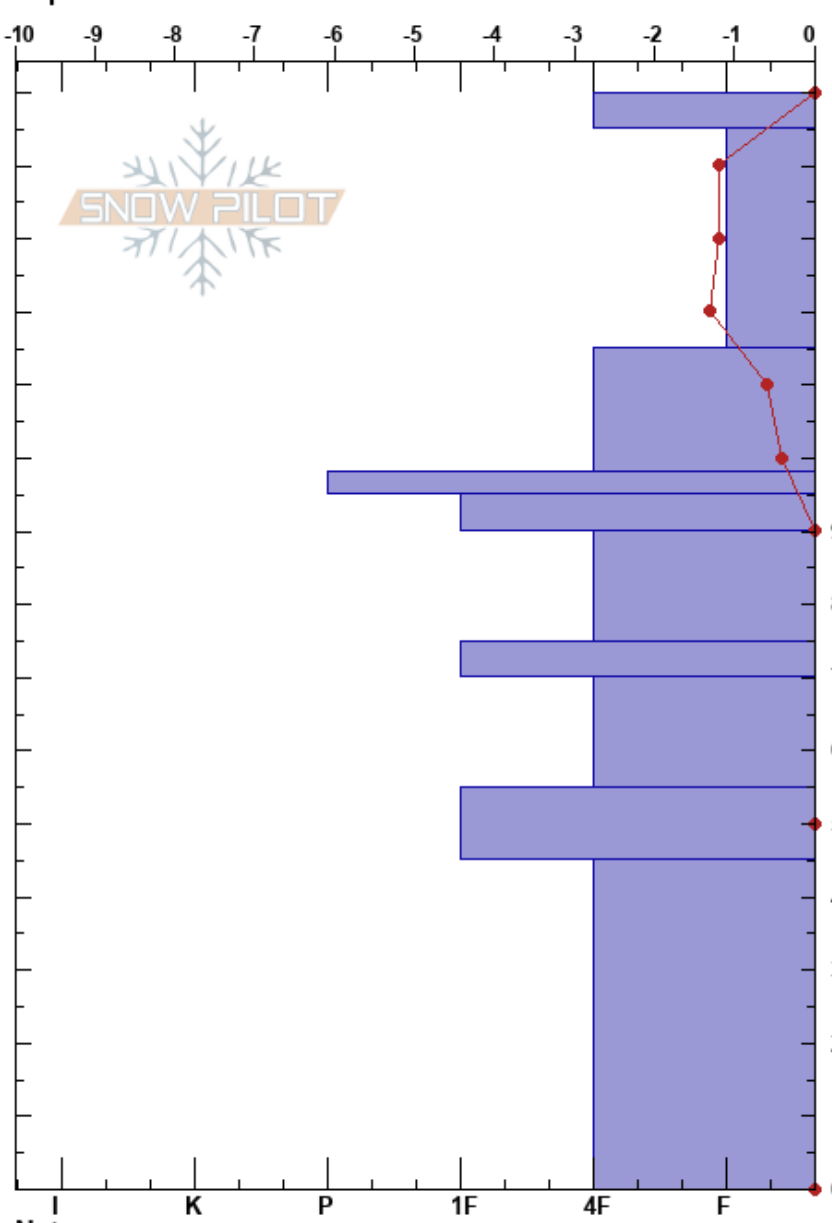

La Bola Norte  
 Sierra de Guadarrama  
 Spain  
 Elevación: 2054 m  
 Exposición: 4°  
 Específicas:

Luis Pantoja  
 21/04/2022 - 23:00  
 Coordinada: 30T 416978W 4515827N  
 Ángulo de inclinación: 22°  
 Carga del Viento:

Estabilidad:  
 Temp. del aire: 0.2°C  
 Cielo: BKN  
 Precipitación: NO  
 Viento: Calm

HS:150  
 PF:50  
 PS:15  
 95-90cm: polvo sahariano  
 95-90cm: Problematic layer

Altitud (m)	Cristal		ρ (kg/m³)	Pruebas de estabilidad y notas de capa
	Tipo	Tam		
150	/ (●)	0.3	M	
140	/	0.3	M	← CT10, BRK @130cm ← ECTN5 @125cm
110	/ (●)	0.3	M	
100	⊙⊙		M	
90	○	4	W	95-90cm: polvo sahariano
80	○	3	W	
70	⊙⊙		M	
60	○	3	W	
50	⊙⊙		W	
20	○	3	W	