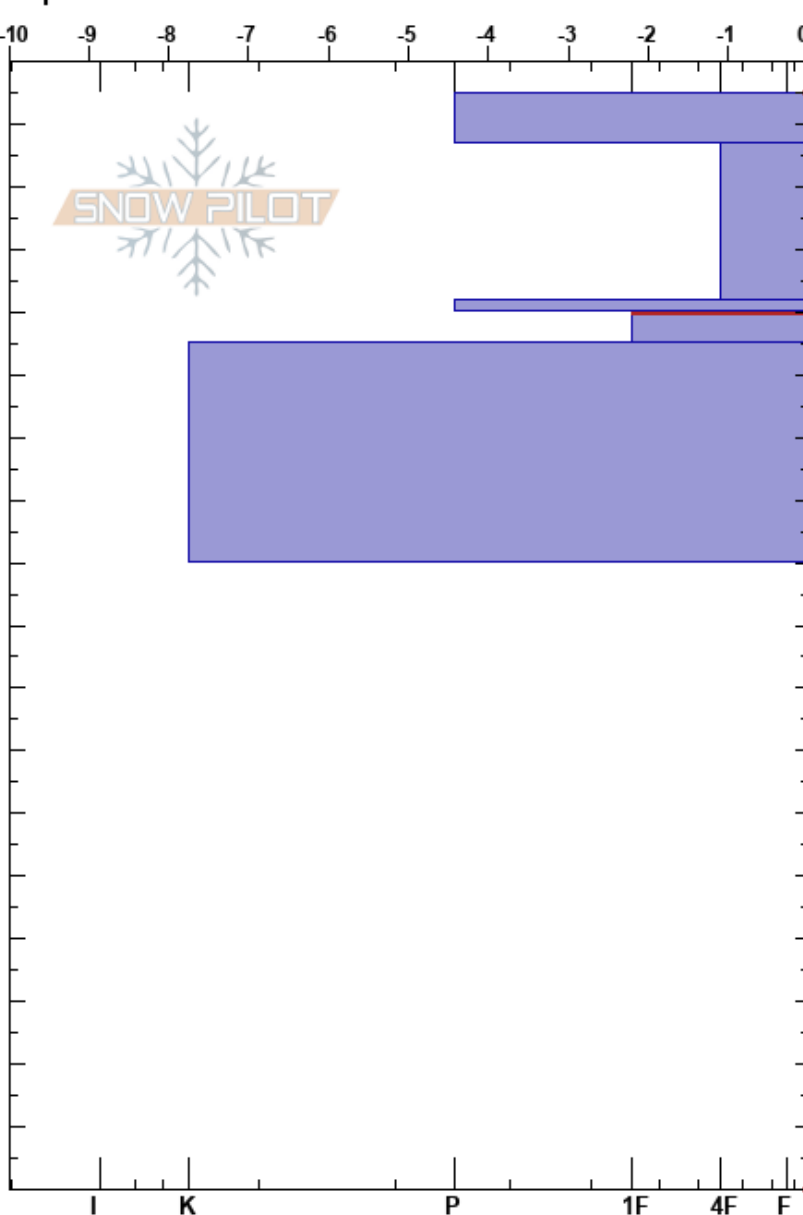

Andara
 Picos de Europa
 Spain
 Elevación: 1869 m
 Exposición: NE
 Específicas:

Alberto Mediavilla
 13/04/2022 - 11:25
 Coordinada: 43.21060N, -4.71000W
 Ángulo de inclinación: 29°
 Carga del Viento:

Estabilidad: Muy Bien
 Temp. del aire: 3°C
 Cielo: BKN
 Precipitación: NO
 Viento: Calm

HS:175
 Notas del capas:
 140-135cm: antigua capa de calima
 140-135cm:Problematic layer

| Cristal | ρ | | Pruebas de estabilidad y notas de capa |
|---------|-------|-----|--|
| | Tipo | Tam | |
| ⊙ | | | |
| ⊙ | | | 400 |
| | | | 460 |
| ∅ | 1 | M-W | ← CT13, BRK @160cm |
| ⊖ (○) | 0.5-1 | M | |
| ∅ | 1.5 | M | 140-135cm: antigua capa de calima |
| ∅ | 1.5 | D-M | |