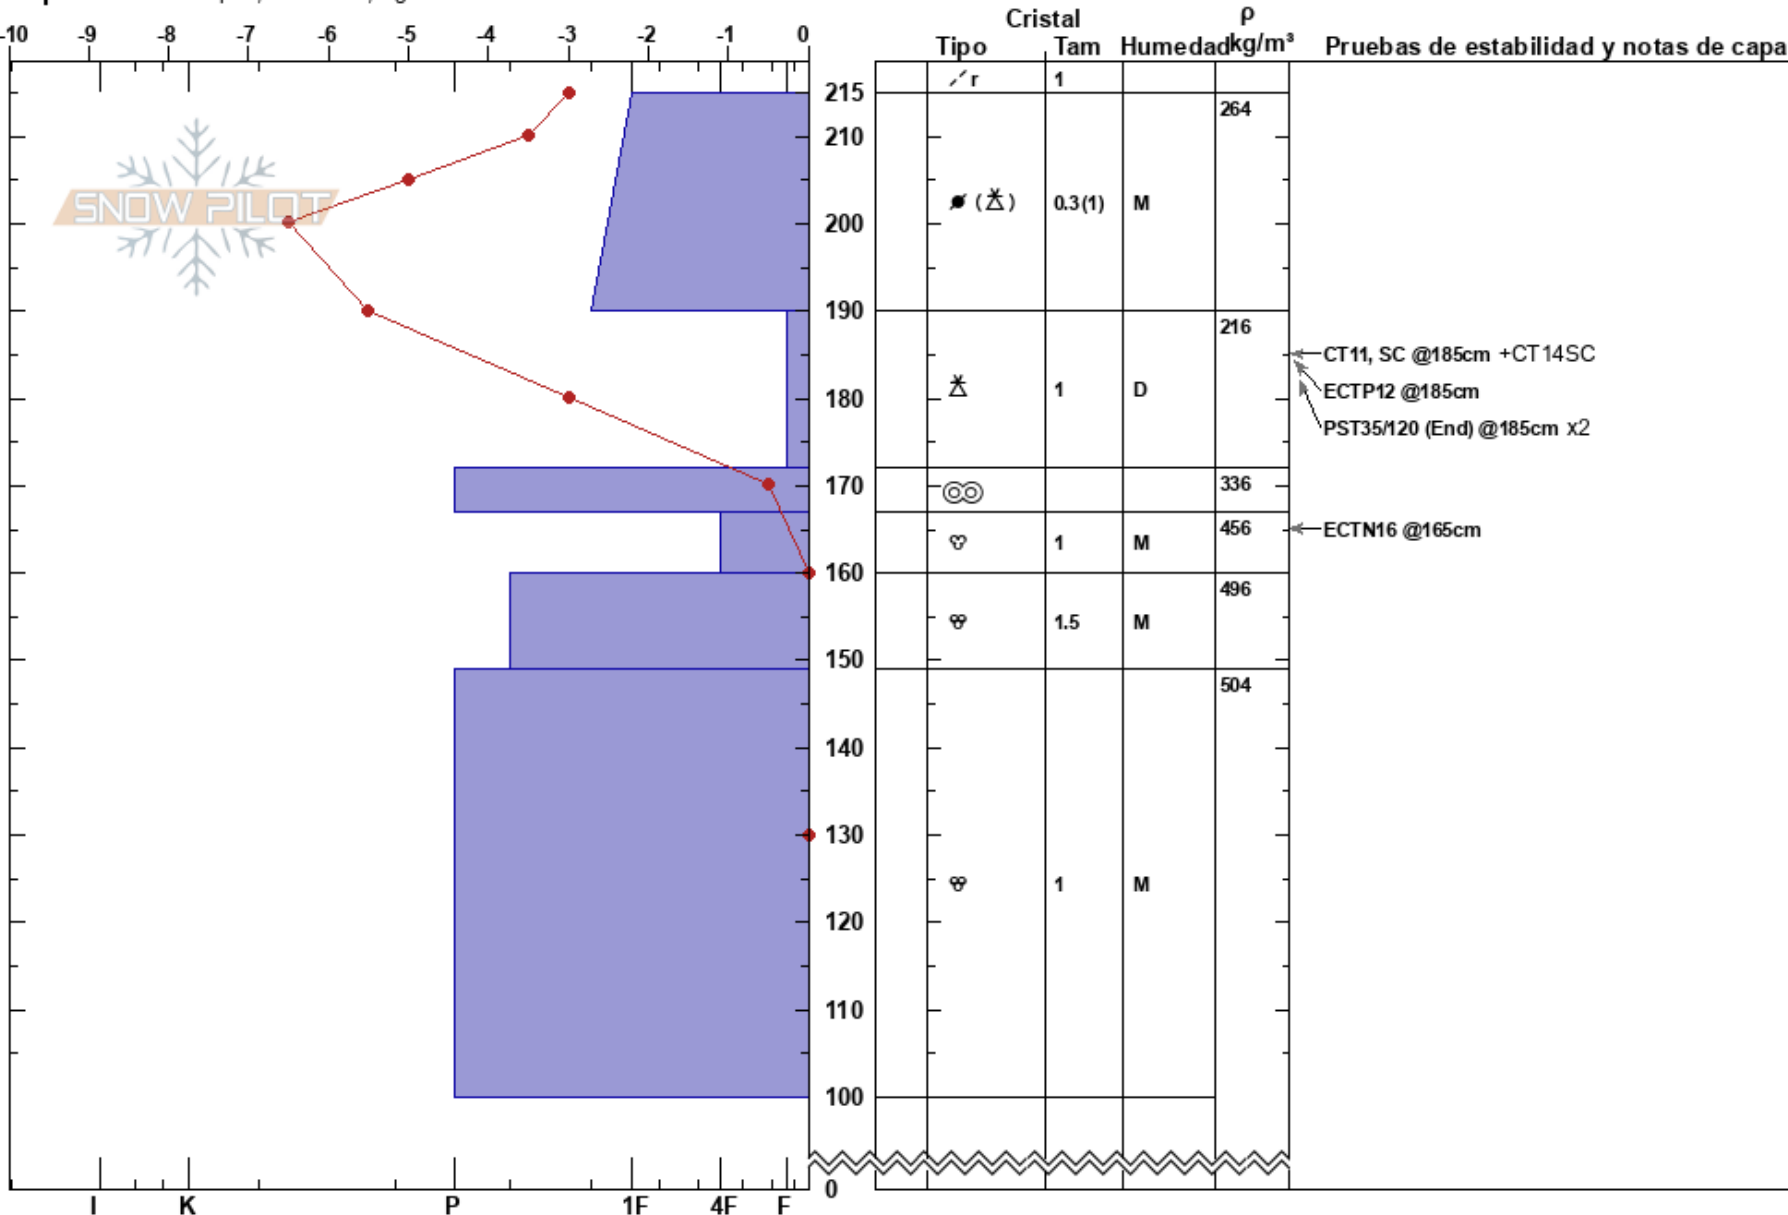

Hoyo Oscuro
Picos de Europa
Spain

Alberto Mediavilla
31/03/2022 - 12:20
Coordinada: 43.15940N, -4.83570W
Ángulo de inclinación: 30°
Carga del Viento: previamente

Estabilidad: Media HS:215
Temp. del aire: 0°C
Cielo: OVC
Precipitación: S1
Viento: N Brisa leve

190-172cm:Problematic layer

Elevación: 2233 m
Exposición: E

Específicas: Colapso, localizado; Agrietamiento

Notas: