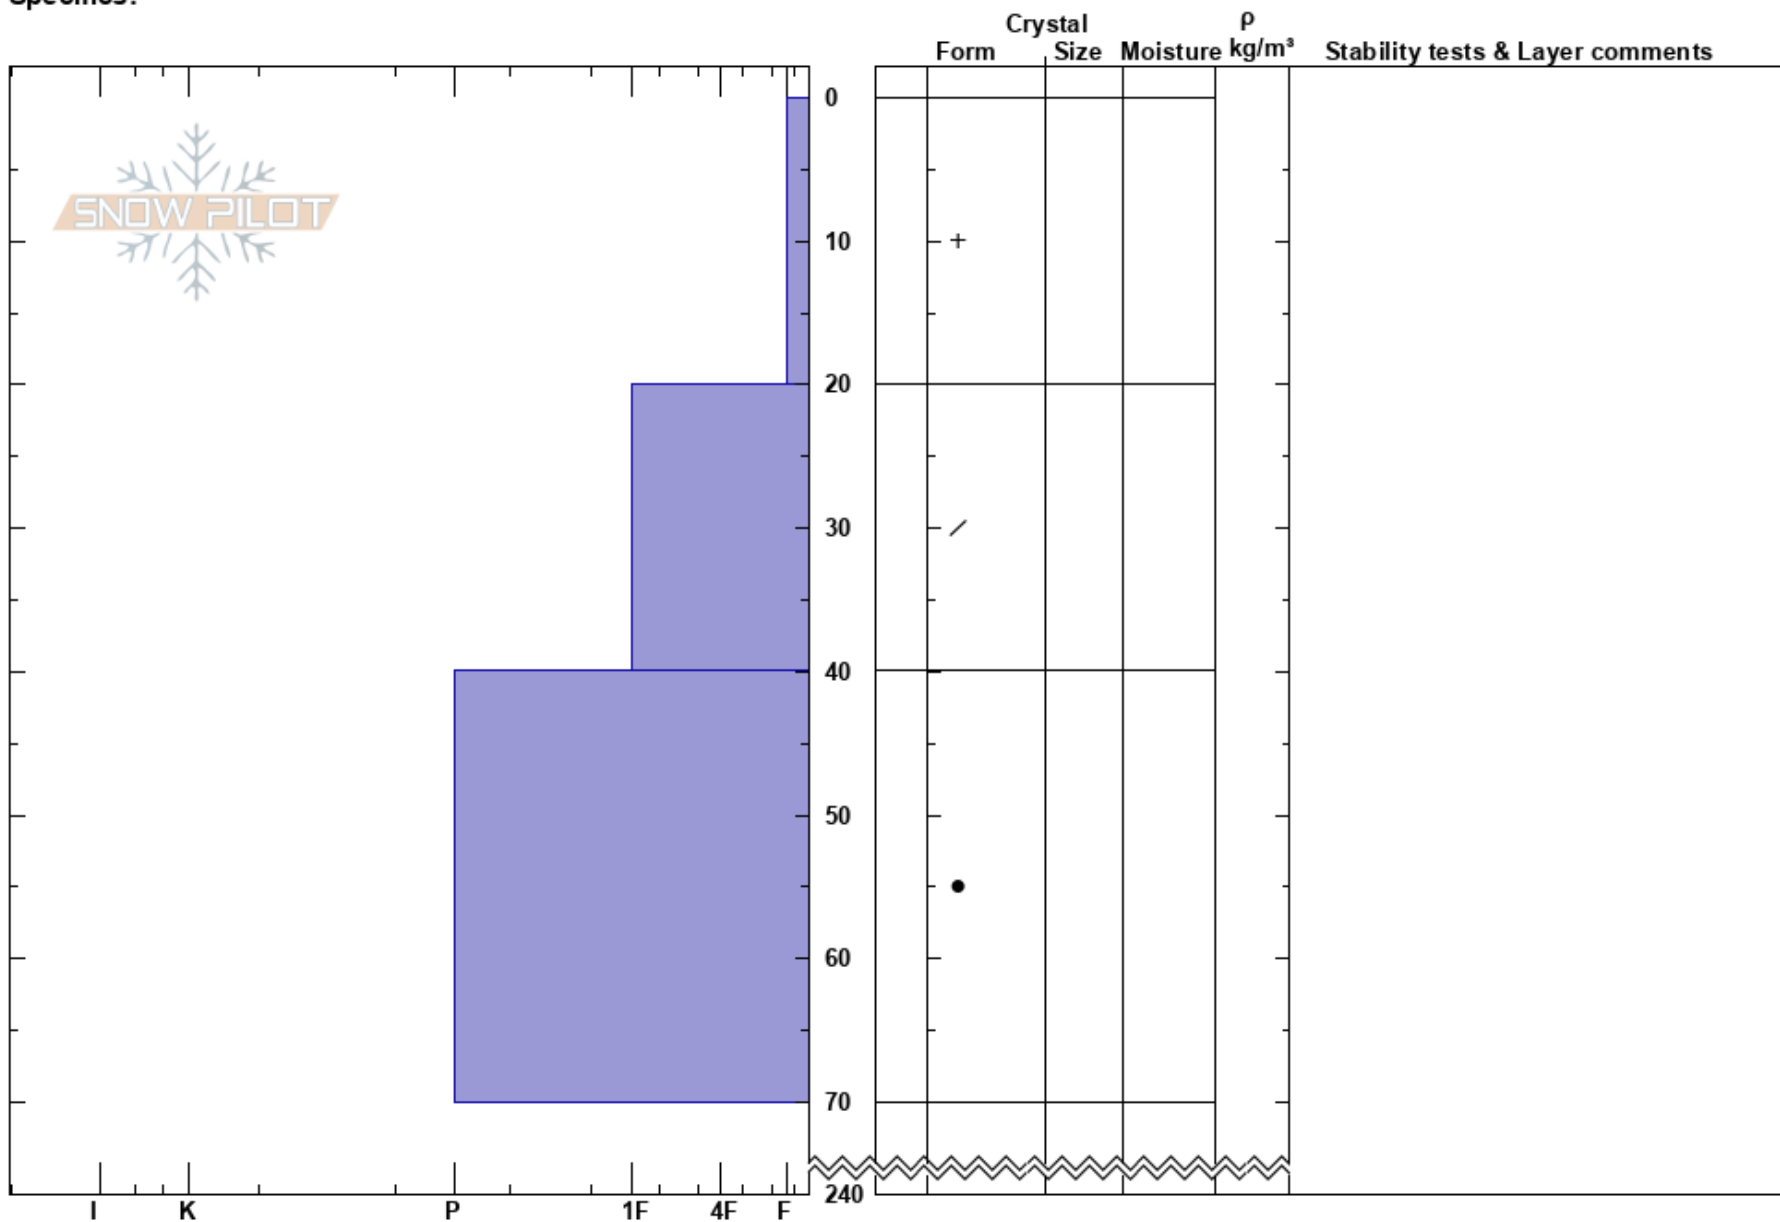

Lillsylen  
 Sylarna  
 Sweden  
**Elevation:** 1501 m  
**Aspect:** SE  
**Specifics:**

Oskar Brodén  
 31/03/2022 - 12:00  
**Co-ord:** 63.02870N, 12.20281E  
**Slope Angle:** 35°  
**Wind Loading:** previous

**Stability:**  
**Air Temperature:**  
**Sky Cover:** CLR  
**Precipitation:** NO  
**Wind:** Light Breeze

**HS:**240  
**PS:**25  
**Layer Notes:**

**Notes:** Inga stabilitetstest gjorda men sparkade av stor del av drivan utan resultat.