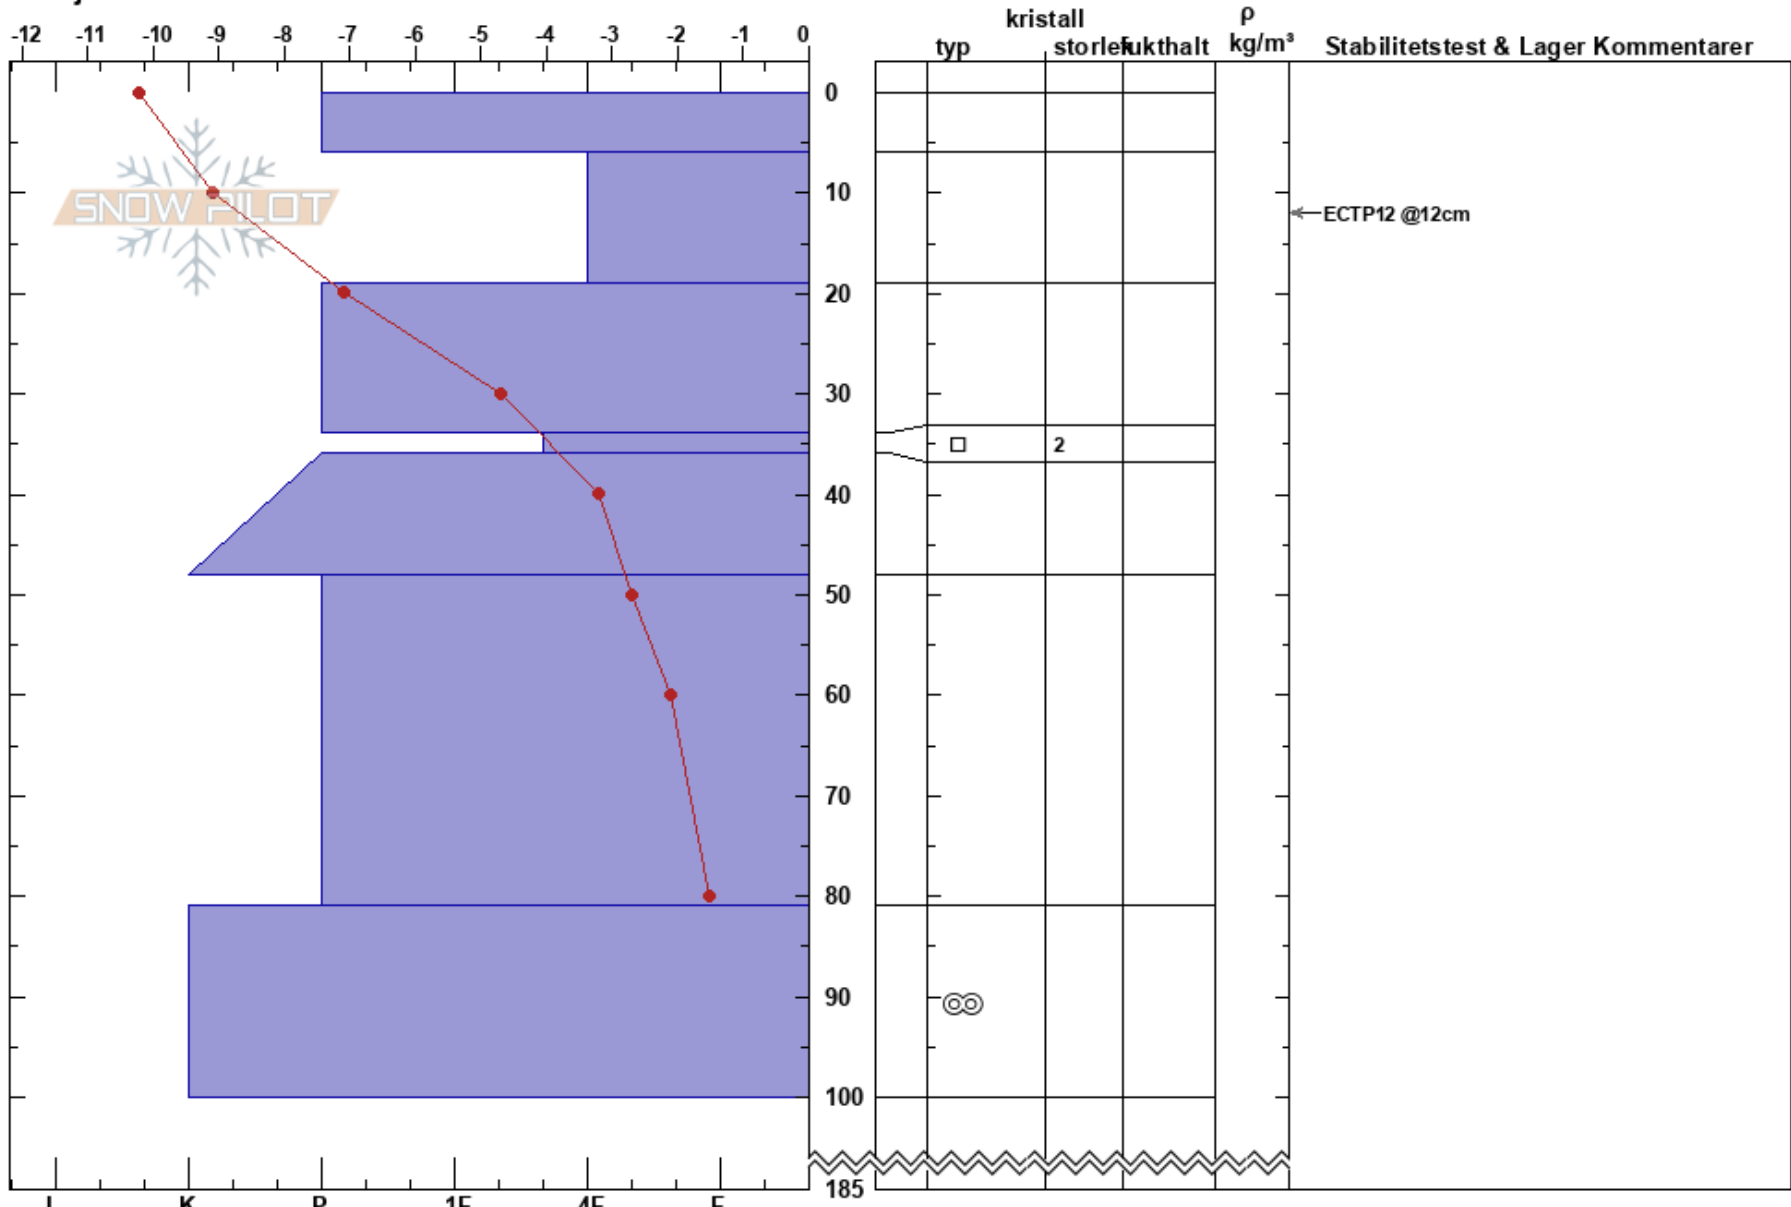

Kittelbotten TL
 Västra Vindelfjällen
 Sweden
 Höjd: 769 m
 Väderstreck: S
 Detaljerna:

Carl-Gustaf Gustafsson
 31/03/2022 - 11:00
 Koordinat: 65.69003N, 15.75275E
 Lutning: 24°
 Snödrev:

Instabilitet:
 Lufttemperatur: -5.3°C
 Molnighet: CLR
 Nederbörd: NO
 Vind: Calm

HS:185 Lager Kommentarer:

Noteringar (beskrivning av terräng): Öppen yta i TL