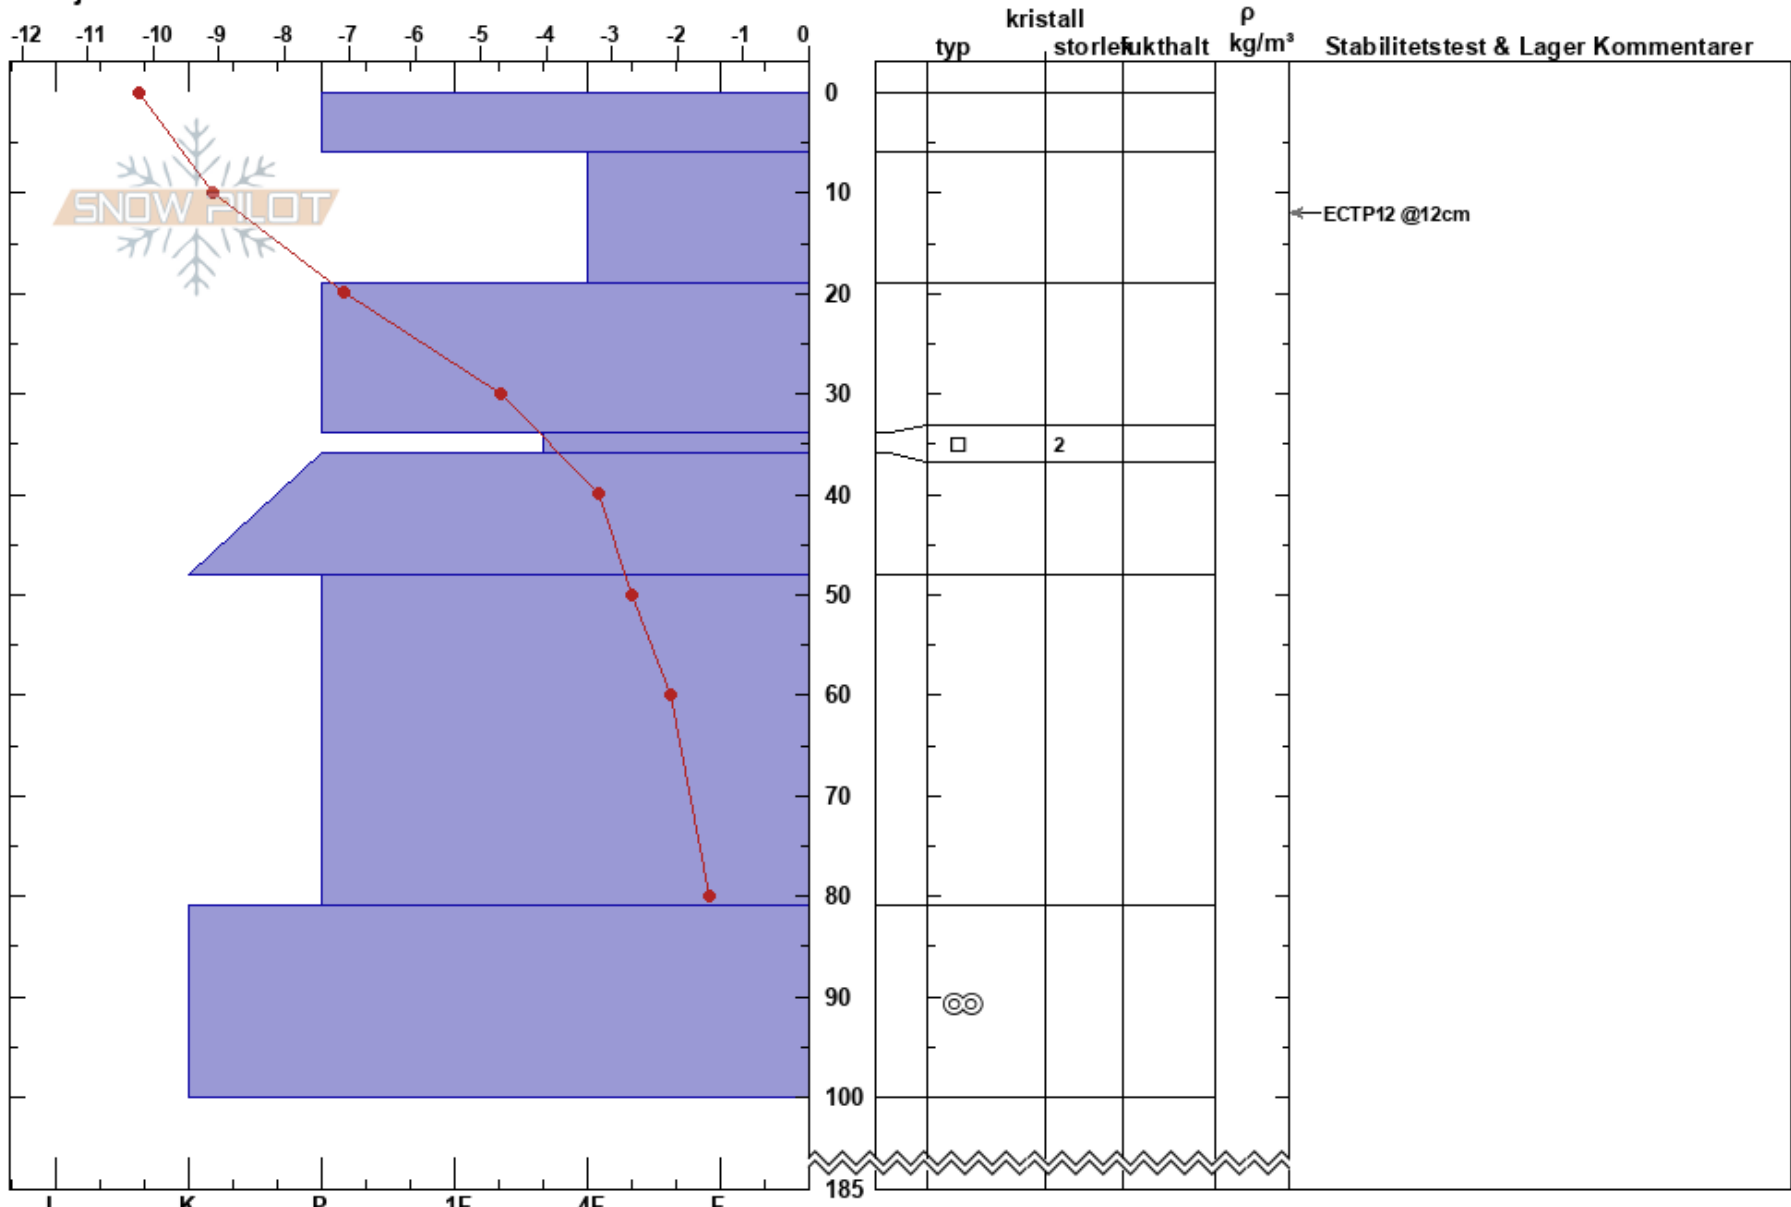

Kittelbotten TL
 Västra Vindelfjällen
 Sweden
 Höjd: 769 m
 Väderstreck: S
 Detaljerna:

Carl-Gustaf Gustafsson
 31/03/2022 - 11:00
 Koordinat: 65.69003N, 15.75275E
 Lutning: 24°
 Snödräv:

Instabilitet: HS:185
 Lufttemperatur: -5.3°C PF:5
 Molnighet: CLR
 Nederbörd: NO
 Vind: Calm Lager Kommentarer:

Noteringar (beskrivning av terräng): Öppen yta i TL