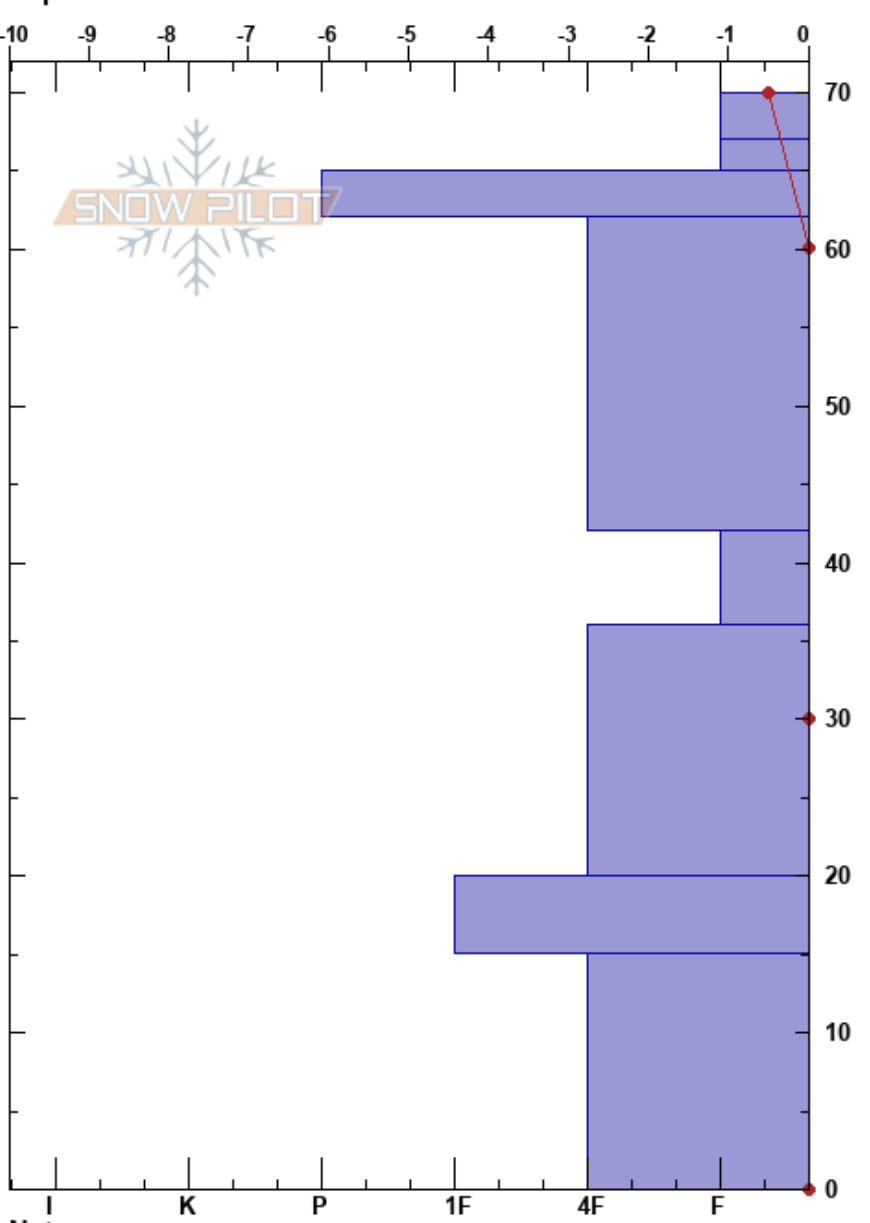

La Bola Norte 20220331
 Sierra de Guadarrama
 Spain
 Elevación: 2000 m
 Exposición: 360°
 Específicas:

Luis Pantoja
 31/03/2022 - 12:00
 Coordinada: 30T 416893W 4515954N
 Ángulo de inclinación: 25°
 Carga del Viento: no

Estabilidad:
 Temp. del aire: -0.2°C
 Cielo: OVC
 Precipitación: S-1
 Viento: NW Brisa leve

HS:70
 PF:20
 PS:5
 Notas del capas:
 65-62cm: nieve con barro
 42-36cm: nieve barro
 42-36cm: Problematic layer

Cristal	Cristal		ρ	Pruebas de estabilidad y notas de capa
	Tipo	Tam		
	+ (/)	0.3 (0.1)	D	180
	⚡ (/)	0.3 (0.1)	D	
	⊙⊙		D	65-62cm: nieve con barro
				480
	⊘	1	W	
				380
	○ (⚡)	5(4)	W	CT22, BRK @40cm ECTN21 @40cm
				380
	⊘	3	M	42-36cm: nieve barro
	⊙⊙		D-M	480
				440
	○	4	M	