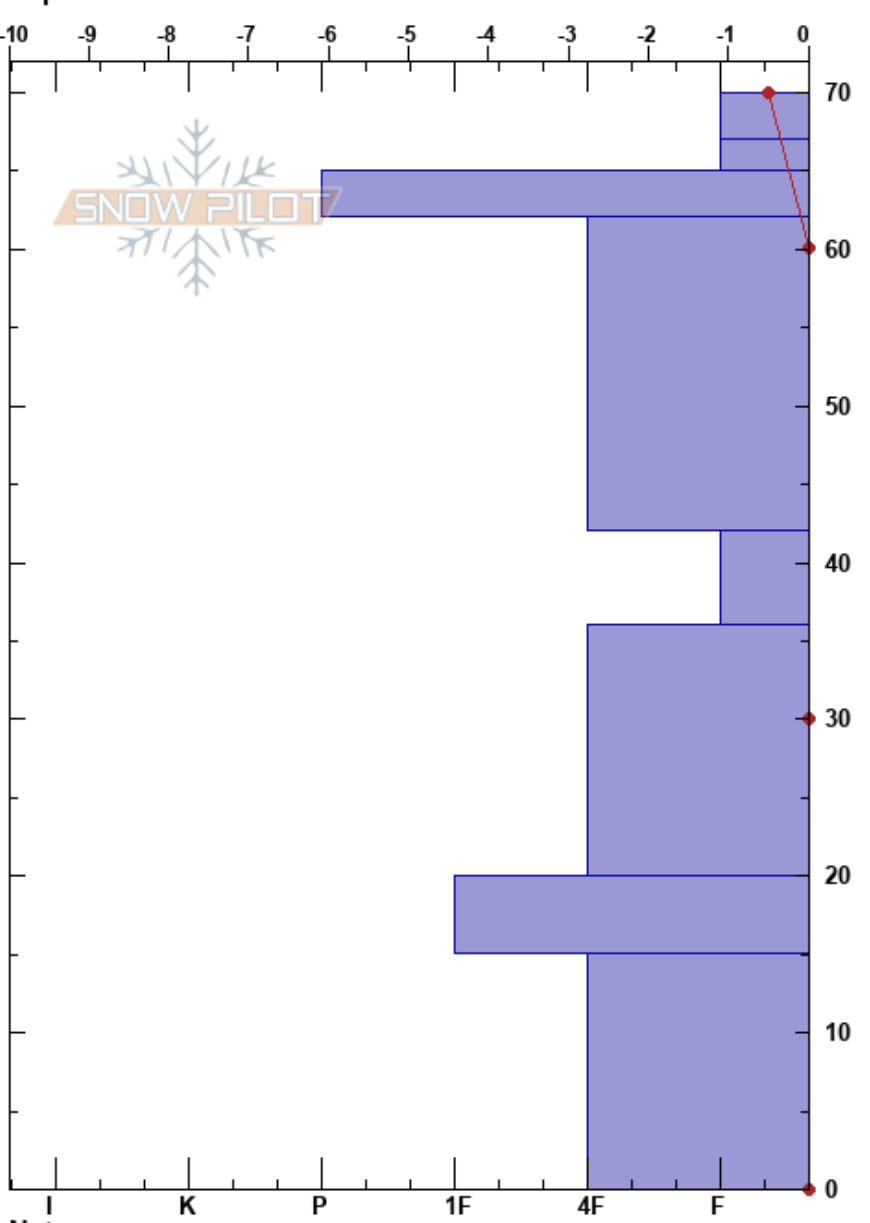

La Bola Norte 20220331  
 Sierra de Guadarrama  
 Spain  
 Elevación: 2000 m  
 Exposición: 360°  
 Específicas:

Luis Pantoja  
 31/03/2022 - 12:00  
 Coordinada: 30T 416893W 4515954N  
 Ángulo de inclinación: 25°  
 Carga del Viento: no

Estabilidad:  
 Temp. del aire: -0.2°C  
 Cielo: OVC  
 Precipitación: S-1  
 Viento: NW Brisa leve

HS:70  
 PF:20  
 PS:5  
 Notas del capas:  
 65-62cm: nieve con barro  
 42-36cm: nieve barro  
 42-36cm: Problematic layer

Cristal Tipo	Tam	Humedad	$\rho$ kg/m <sup>3</sup>	Pruebas de estabilidad y notas de capa
+ ( / )	0.3 (0.1)	D	180	65-62cm: nieve con barro
⚡ ( / )	0.3 (0.1)	D		
⊙⊙		D		
⊘	1	W	480	
○ ( ⚡ )	5(4)	W	380	← CT22, BRK @40cm ← ECTN21 @40cm
⊘	3	M	380	42-36cm: nieve barro
⊙⊙		D-M	480	
○	4	M	440	