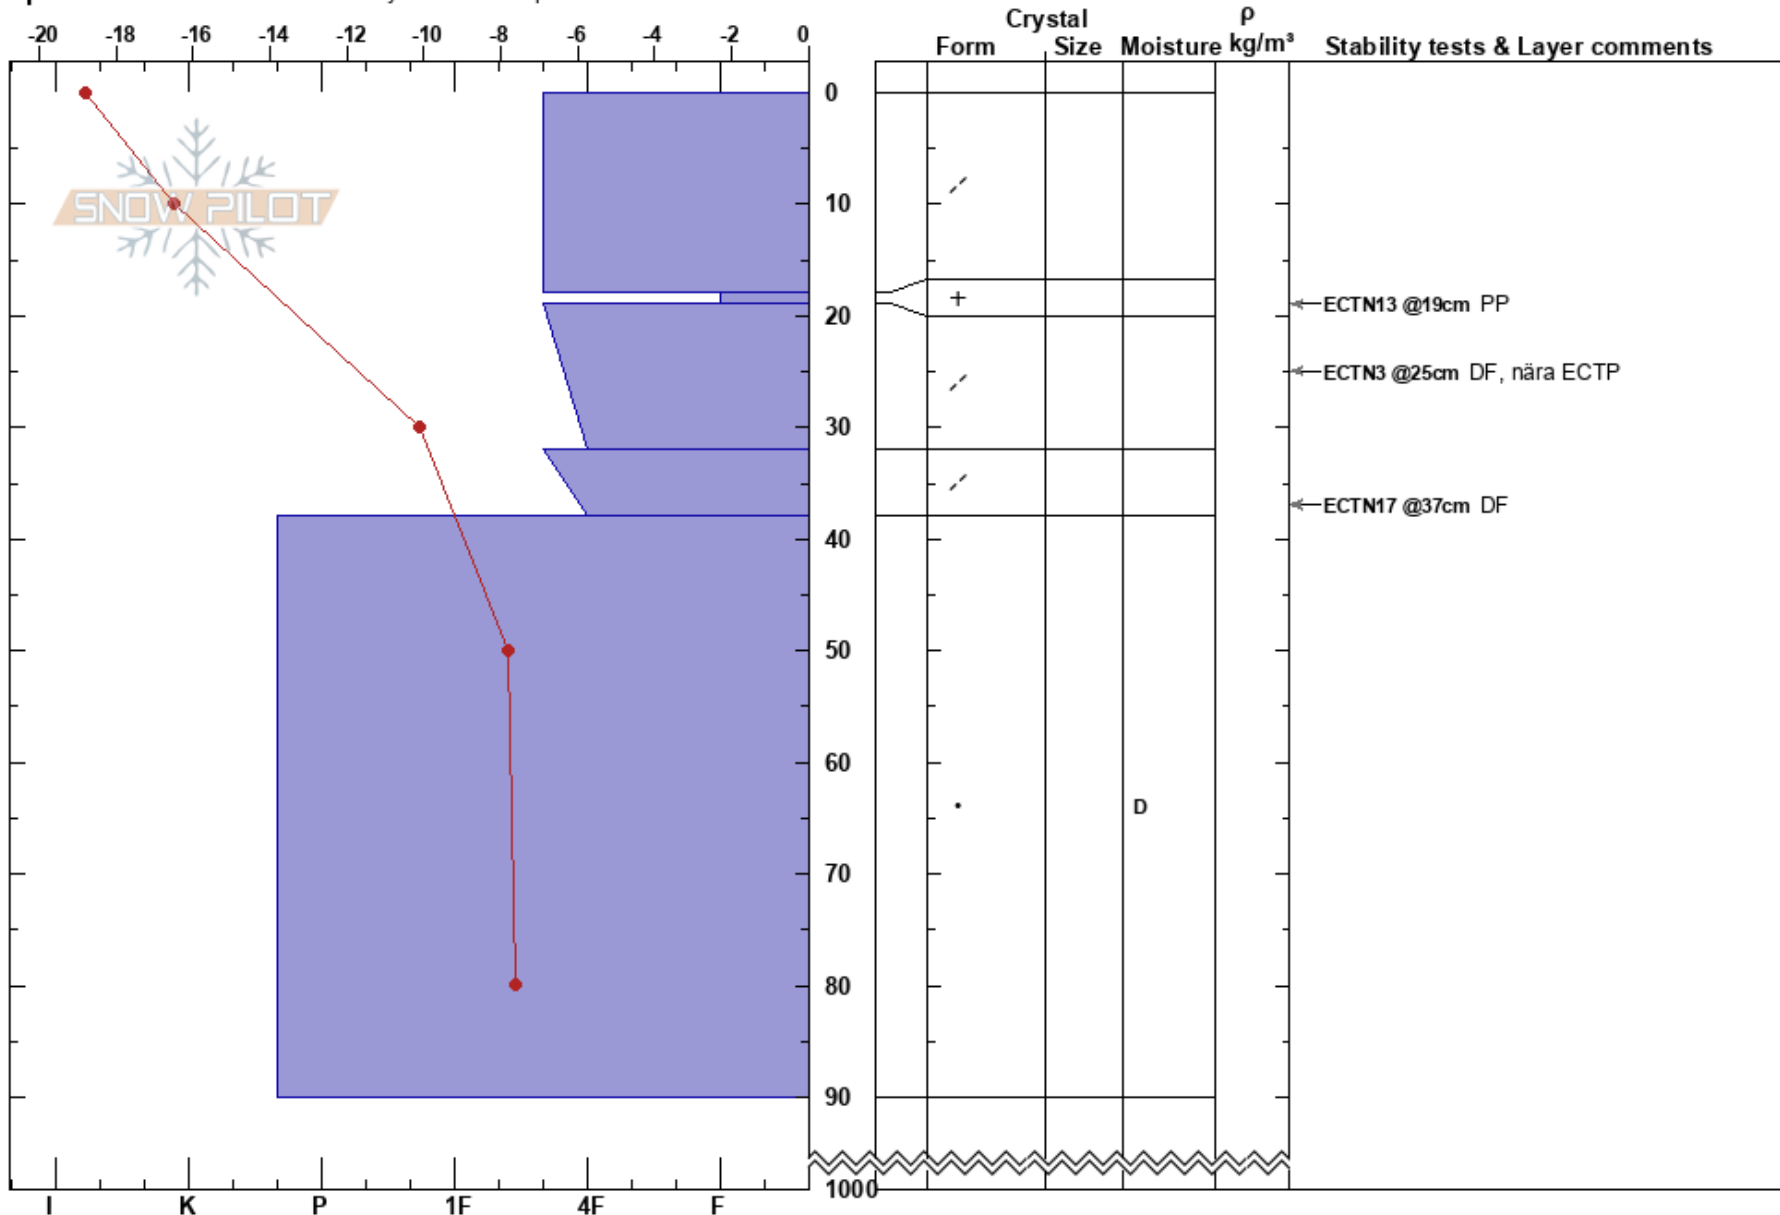

Kobäset
Västra Vindelfjällen
Sweden
Elevation: 1250 m
Aspect: 100°

Johan af Ekenstam
29/03/2022 - 06:15
Co-ord: 33W 507636E 7303749N
Slope Angle: 25°
Wind Loading: yes

Stability: **HS:1000**
Air Temperature: -15°C PF:35 19-32cm:Problematic layer
Sky Cover: FEW
Precipitation: NO
Wind: NE Moderate

Specifics: Recent avalanche activity on similar slopes

Notes: Läslutning med HS ca 10 meter. Byig vind med lätt snödröj över 1000 möh. Mr1_25 i liknande sluttning strax efter profilen grävdes. I lagret ner 19-32 cm fanns något svagare som var svårt att se i pågående snödröj. När flaket sprack upp vid handtester kollapsade det i det tunna lagret.