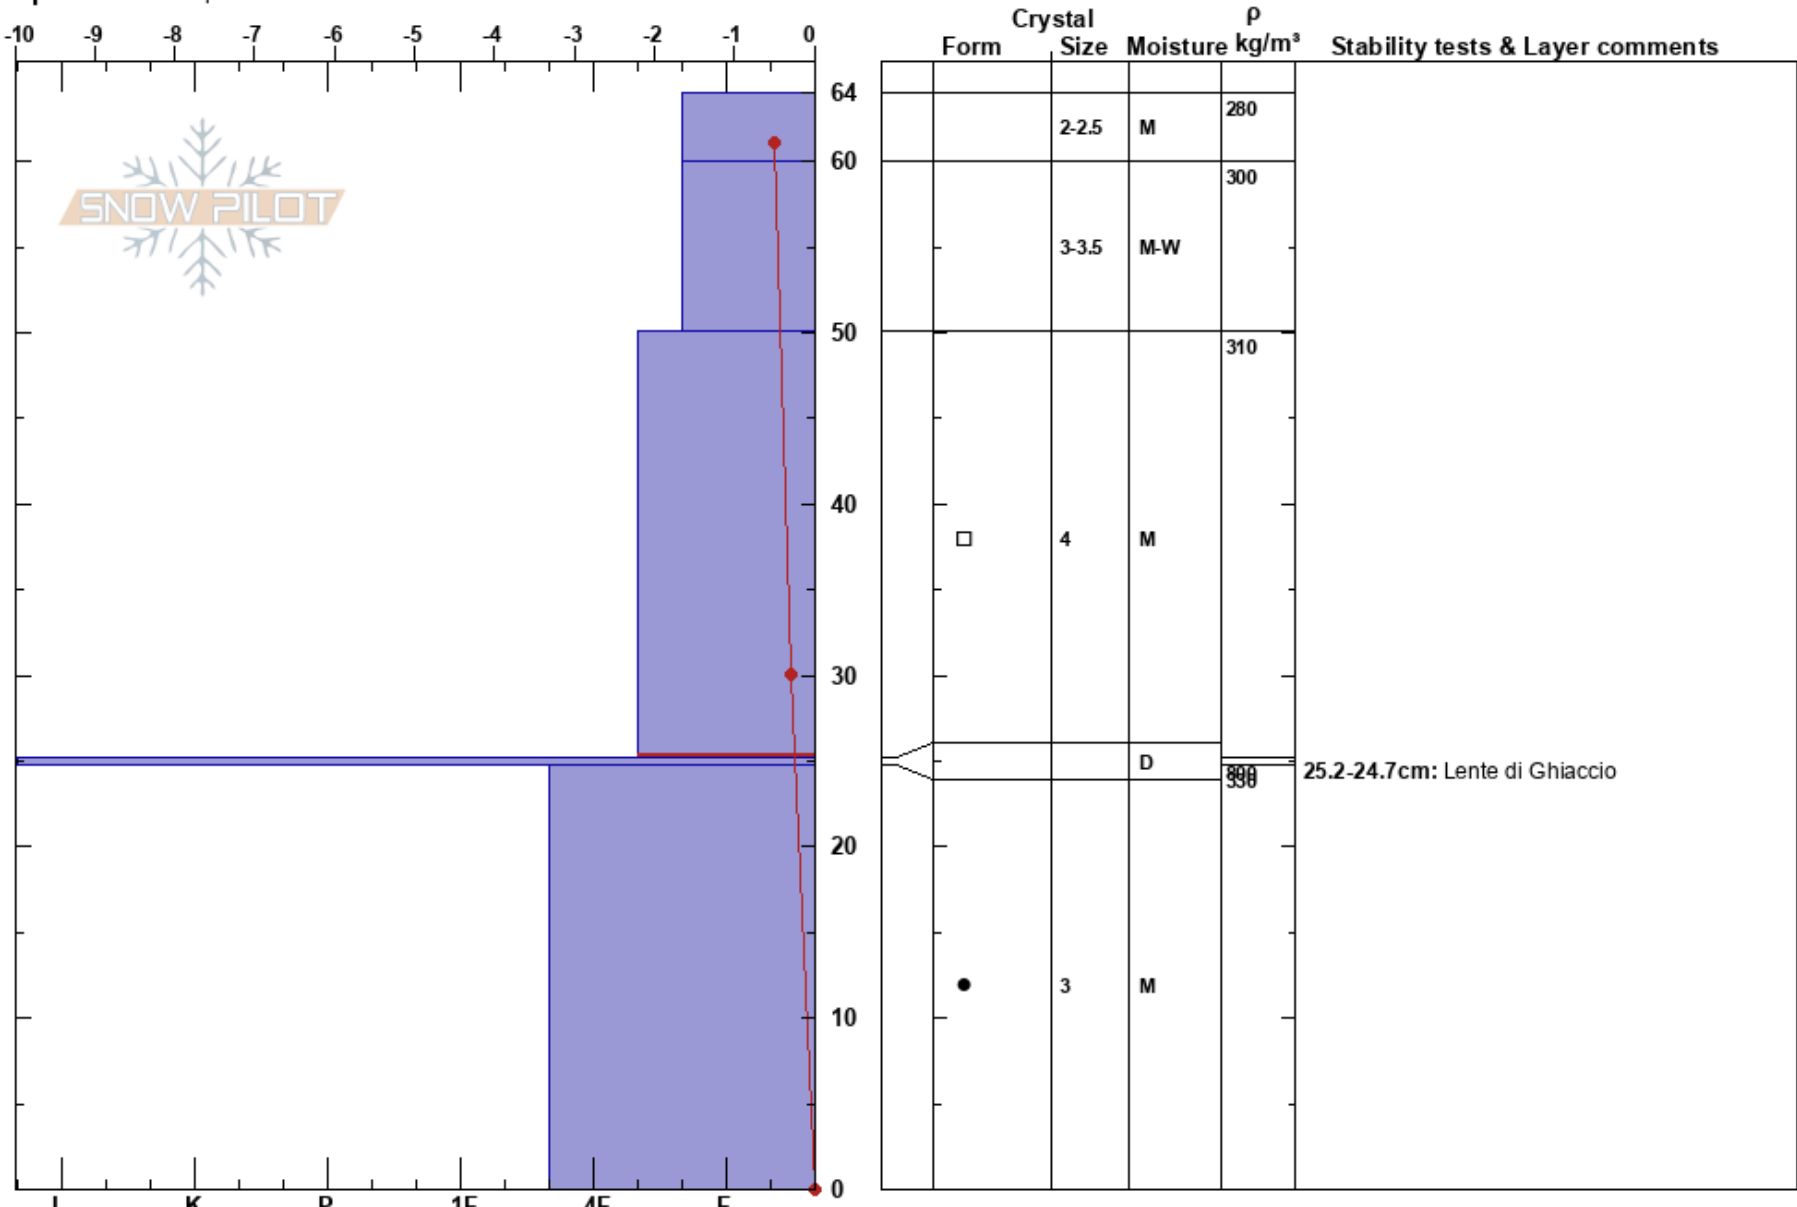

Corso SGL - Campagneda Aldo Borghi
 Alta Valmalenco 27/03/2022 - 11:00
 Italy Co-ord: 46.29844N, 9.95312E
 Elevation: 2226 m Slope Angle: 20°
 Aspect: Wind Loading:
 Specifics: Poor pit location

Stability: HS:64
 Air Temperature: 6°C
 Sky Cover: CLR
 Precipitation: NO
 Wind:
 Layer Notes:
 50-25.2cm: Problematic layer
 25.2-24.7cm: Lente di Ghiaccio

Notes: Il rilievo è stato effettuato in occasione del XIII Corso SGL sotto la supervisione di Margherita Maggioni