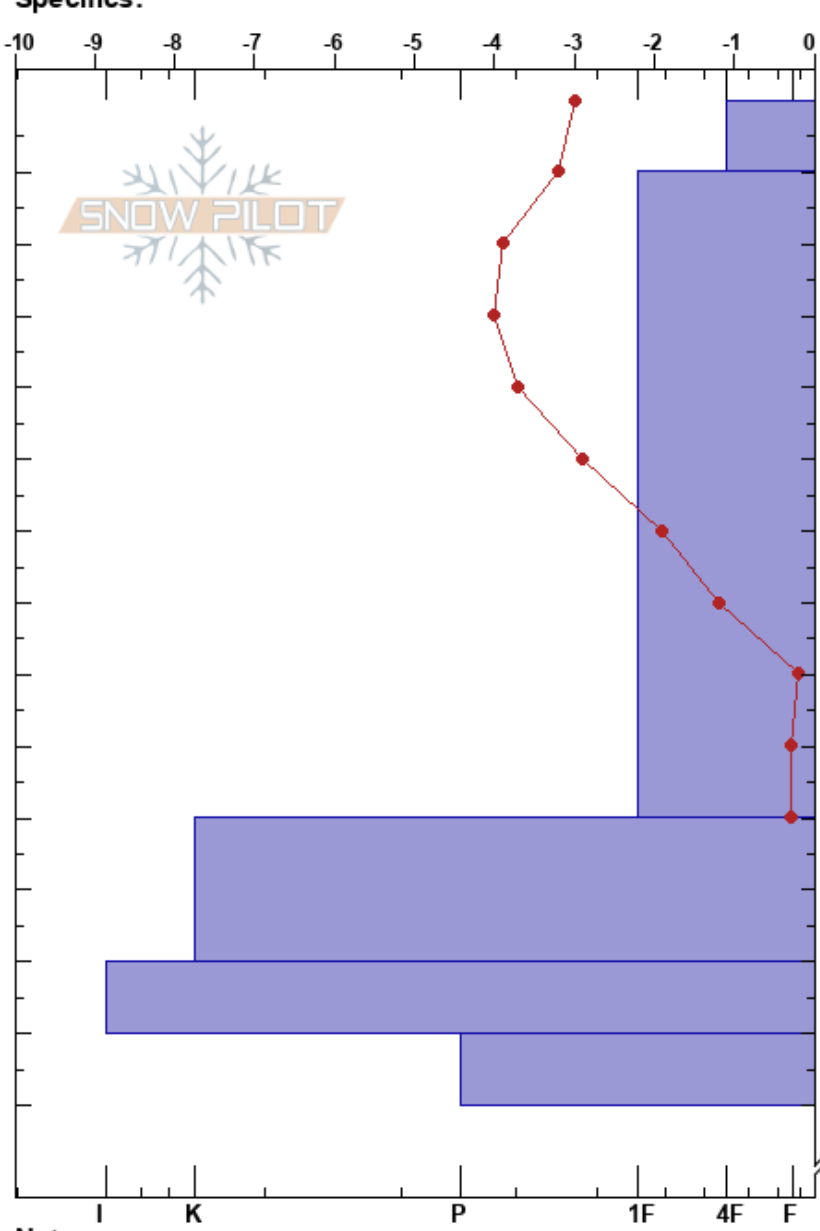

Välliste  
 Välliste  
 Sweden  
**Elevation:** 922 m  
**Aspect:** SE  
**Specifics:**

Oskar Brodén  
 28/03/2022 - 10:36  
**Co-ord:**  
**Slope Angle:** 25°  
**Wind Loading:** yes

**Stability:**  
**Air Temperature:** -2.5°C  
**Sky Cover:** BKN  
**Precipitation:** S-1  
**Wind:** NW Gale Force

Height (m)	Crystal		Moisture	$\rho$ kg/m <sup>3</sup>	Stability tests & Layer comments
	Form	Size			
0 - 10	+		D		
10 - 100	/		M		← ECTP23 @50cm
100 - 110	⊙(○)		W		
110 - 120	■				
120 - 130	○				
130 - 140					
140 - 240					