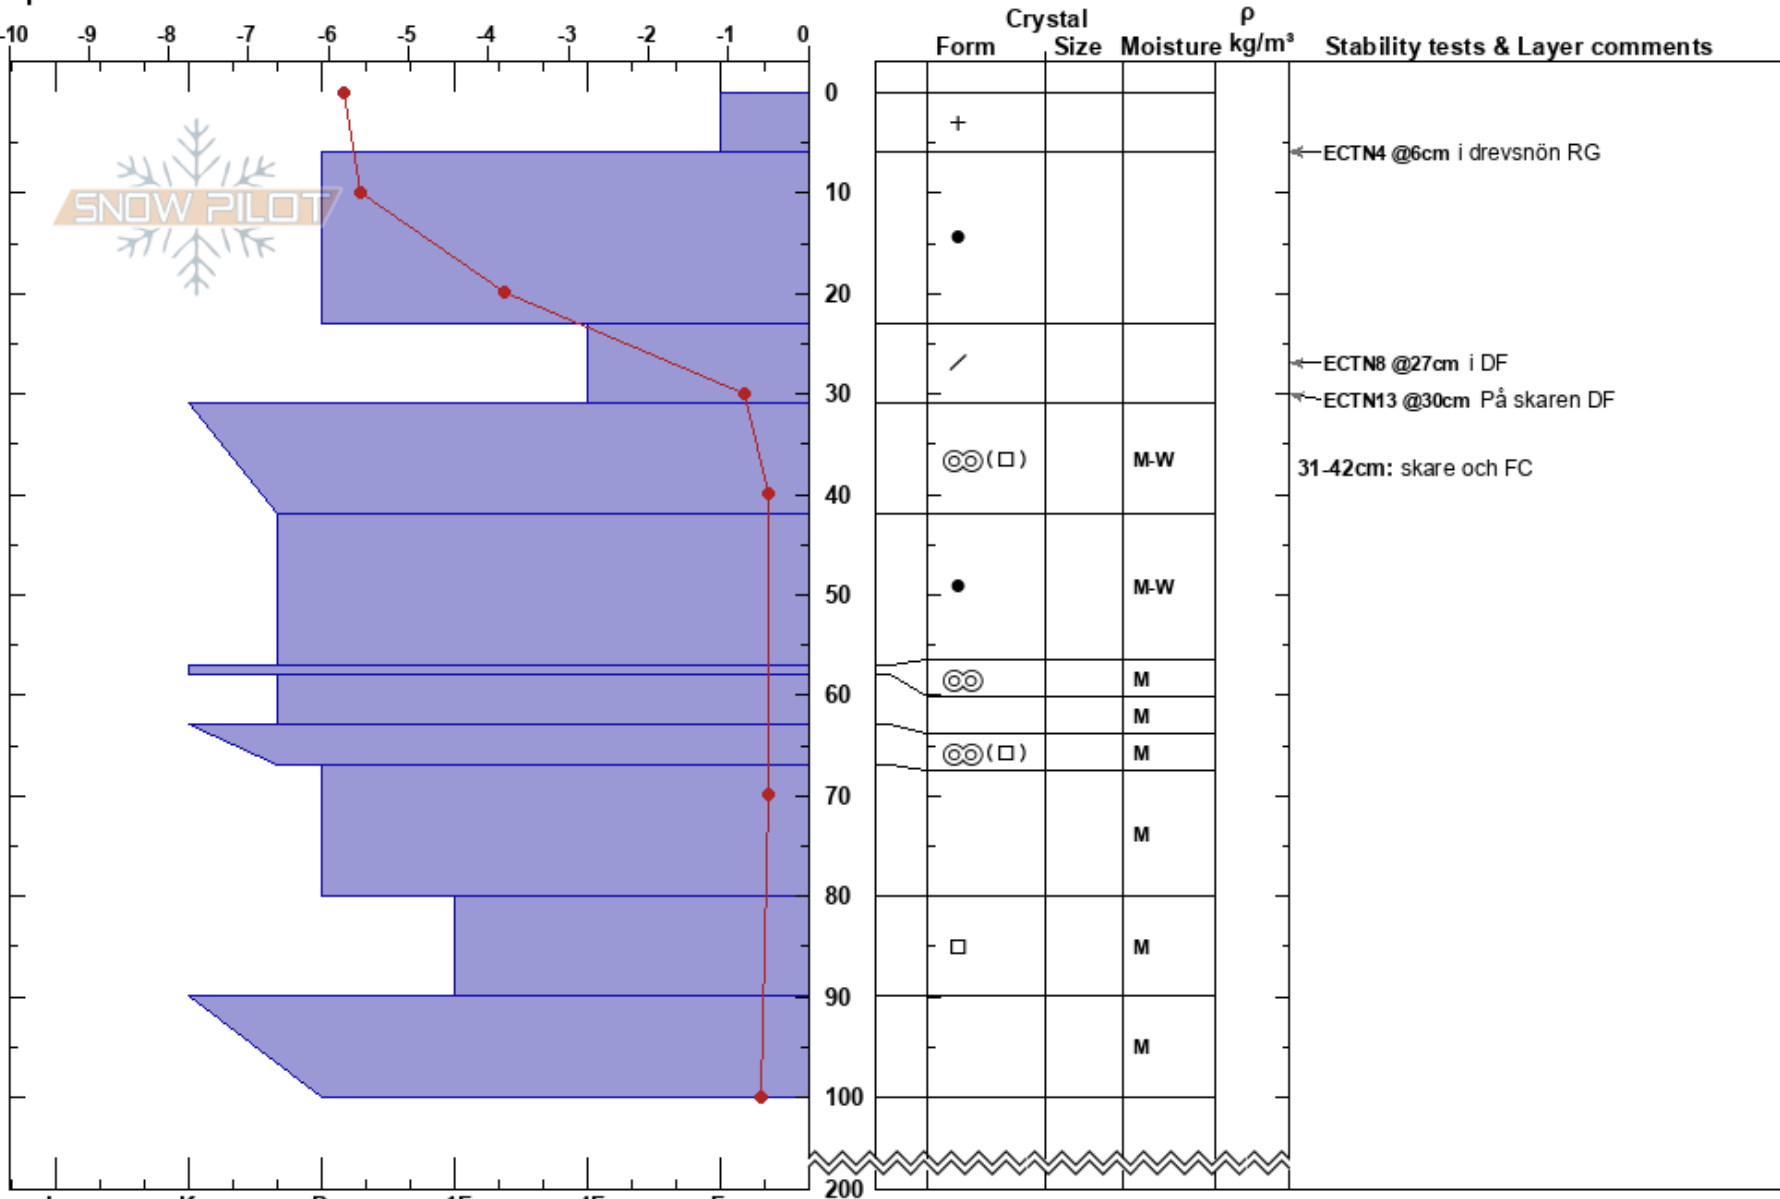

Laxnäs 759
 Västra Vindelfjällen
 Sweden
 Elevation: 759 m
 Aspect: 135°
 Specifics:

Sam Hedman
 27/03/2022 - 10:45
 Co-ord:
 Slope Angle: 17°
 Wind Loading: no

Stability: **HS:200**
 Air Temperature: -6°C **PF:12**
 Sky Cover: OVC
 Precipitation: S1
 Wind: SE Light Breeze

Layer Notes:
 23-31cm: Problematic layer
 31-42cm: skare och FC

Notes: Inget snödrev men ymnigt snöande.