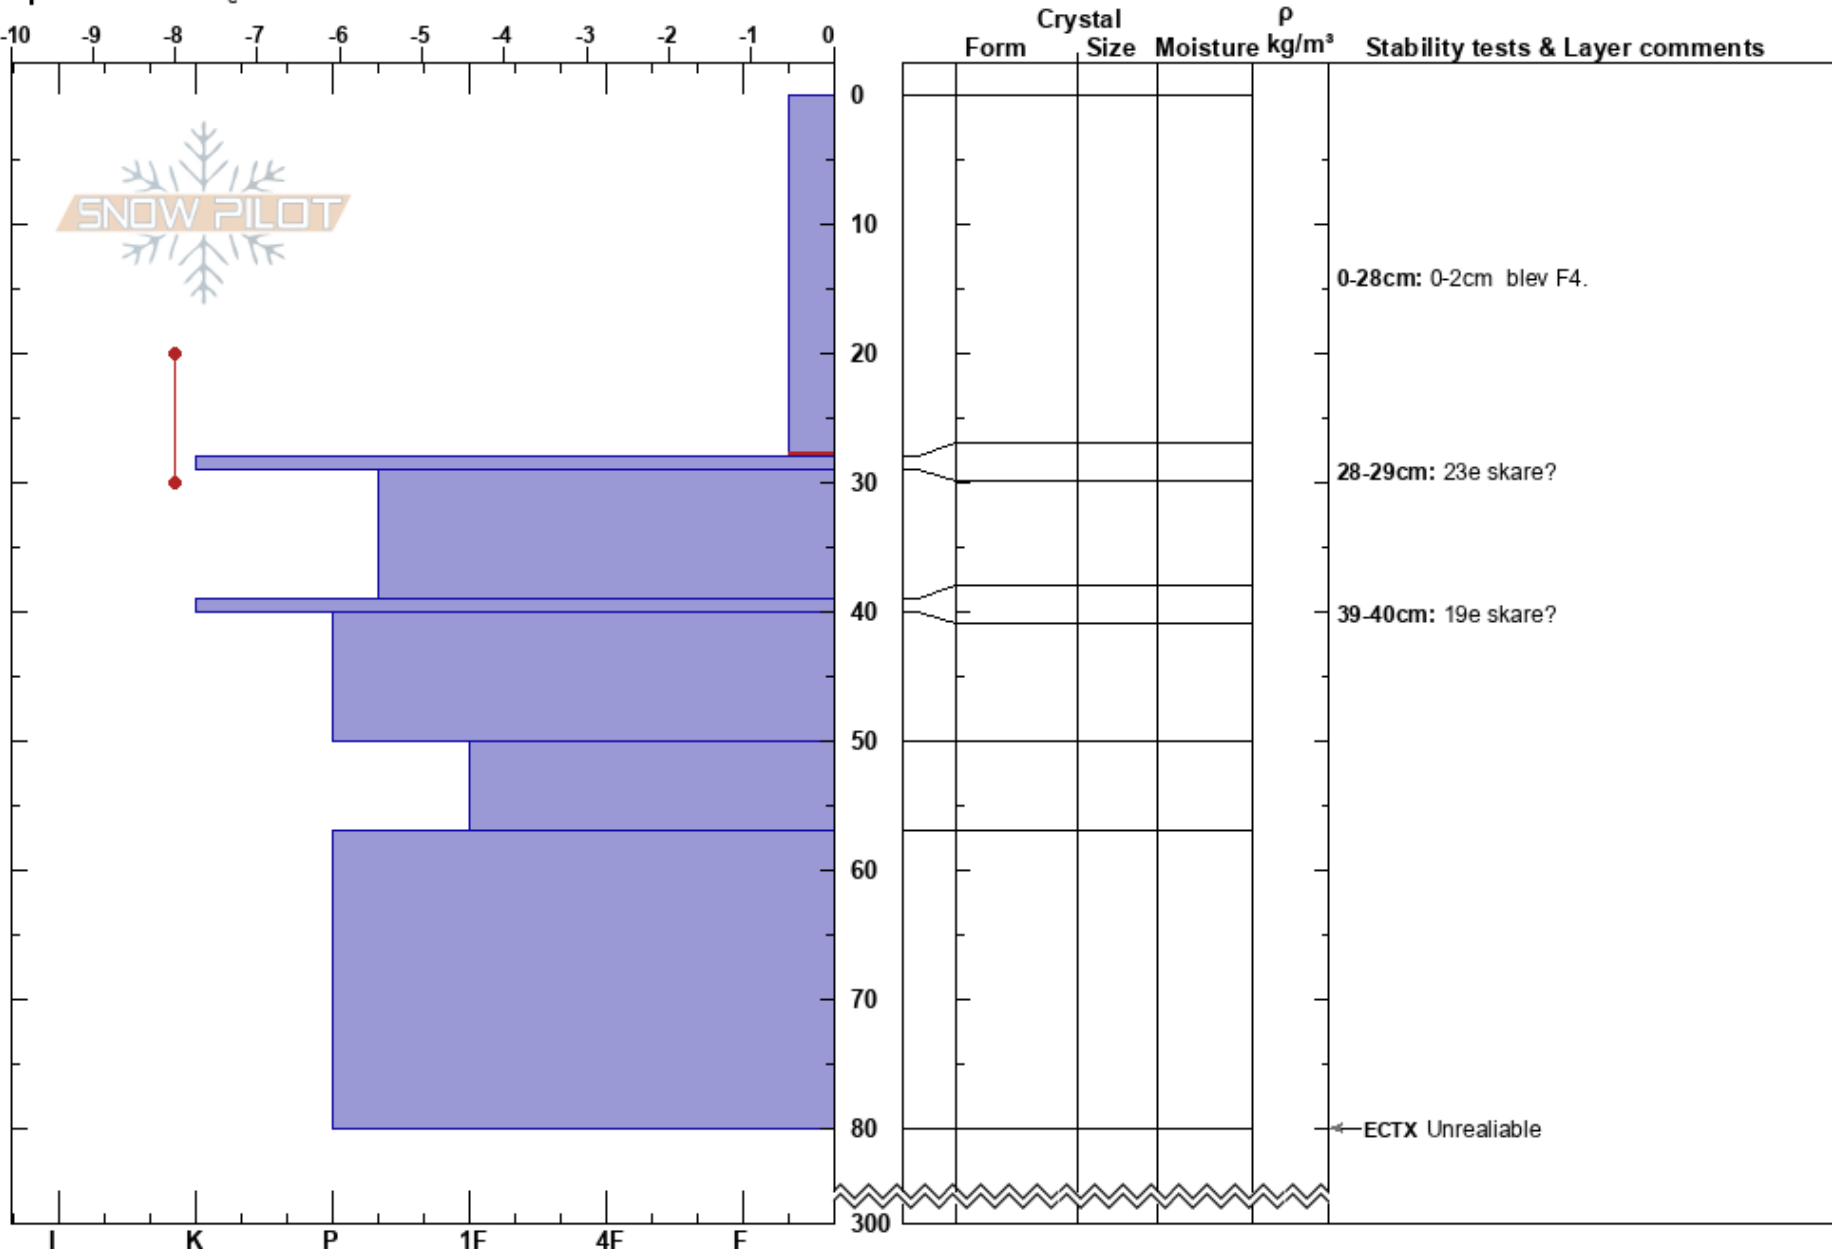

Kaskasatjåkka
 Kebnekaise
 Sweden
Elevation: 1397 m
Aspect:
Specifics: Cracking

John Nilsson
 26/03/2022 - 10:00
Co-ord: 67.93277N, 18.60880E
Slope Angle:
Wind Loading: yes

Stability:
Air Temperature: -15°C
Sky Cover: OVC
Precipitation: NO
Wind: N Strong

HS:300
PF:20
Layer Notes:
 0-28cm: 0-2cm blev F4.
 0-28cm: Problematic layer
 28-29cm: 23e skare?
 39-40cm: 19e skare?

Notes: Högt snödrev. Stormbyar, jag blåste omkull.
 Kraftigt snödrev, fick gräva ur profilgropen flera gånger.
 Shooting cracks i närområdet.
 När jag lämnade gropen var översta 0-2 4F hård.