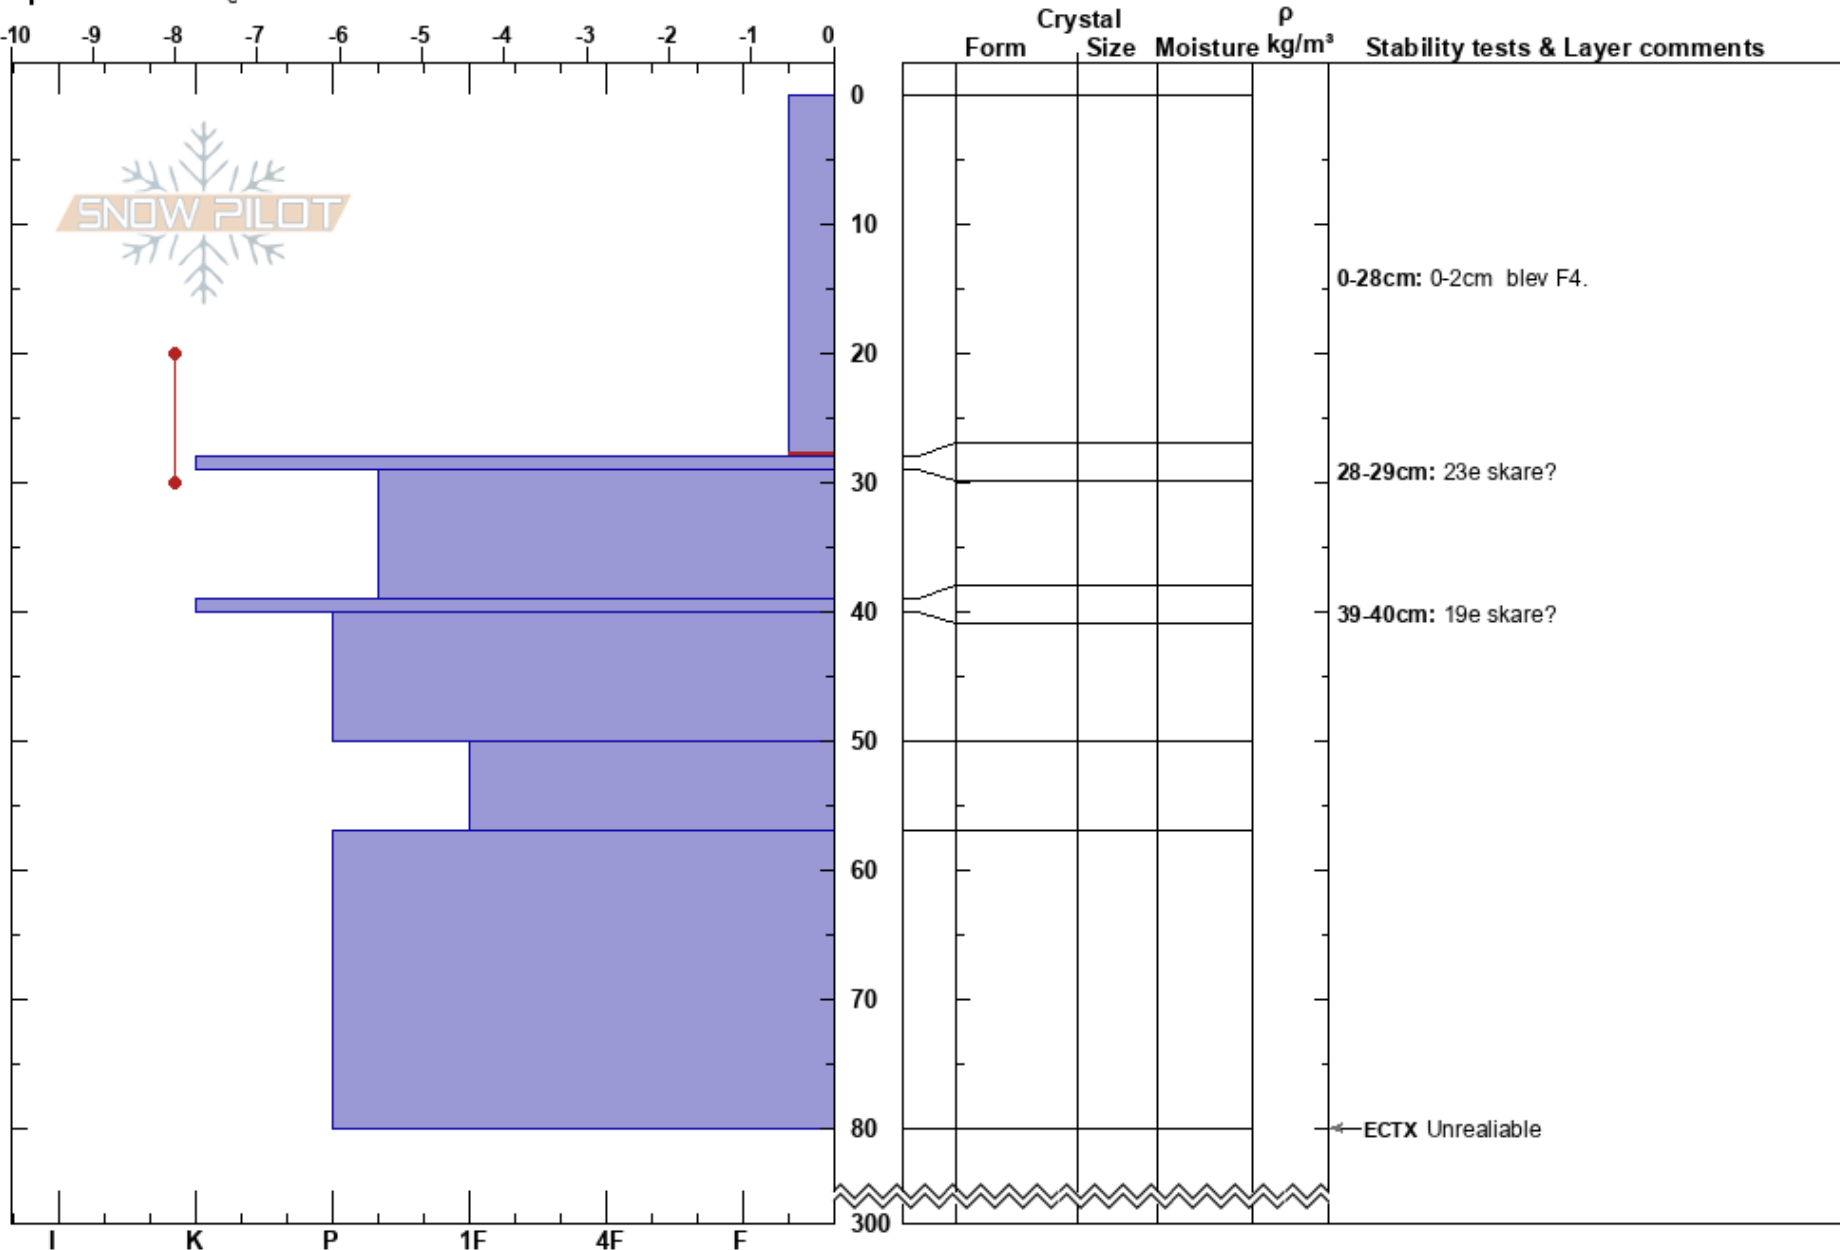

Kaskasatjåkka
 Kebnekaise
 Sweden
Elevation: 1397 m
Aspect:
Specifics: Cracking

John Nilsson
 26/03/2022 - 10:00
Co-ord: 67.93277N, 18.60880E
Slope Angle:
Wind Loading: yes

Stability:
Air Temperature: -15°C
Sky Cover: OVC
Precipitation: NO
Wind: N Strong

HS:300
PF:20
Layer Notes:
 0-28cm: 0-2cm blev F4.
 0-28cm: Problematic layer
 28-29cm: 23e skare?
 39-40cm: 19e skare?

Notes: Högt snödrev. Stormbyar, jag blåste omkull.
 Kraftigt snödrev, fick gräva ur profilgropen flera gånger.
 Shooting cracks i närområdet.
 När jag lämnade gropen var översta 0-2 4F hård.