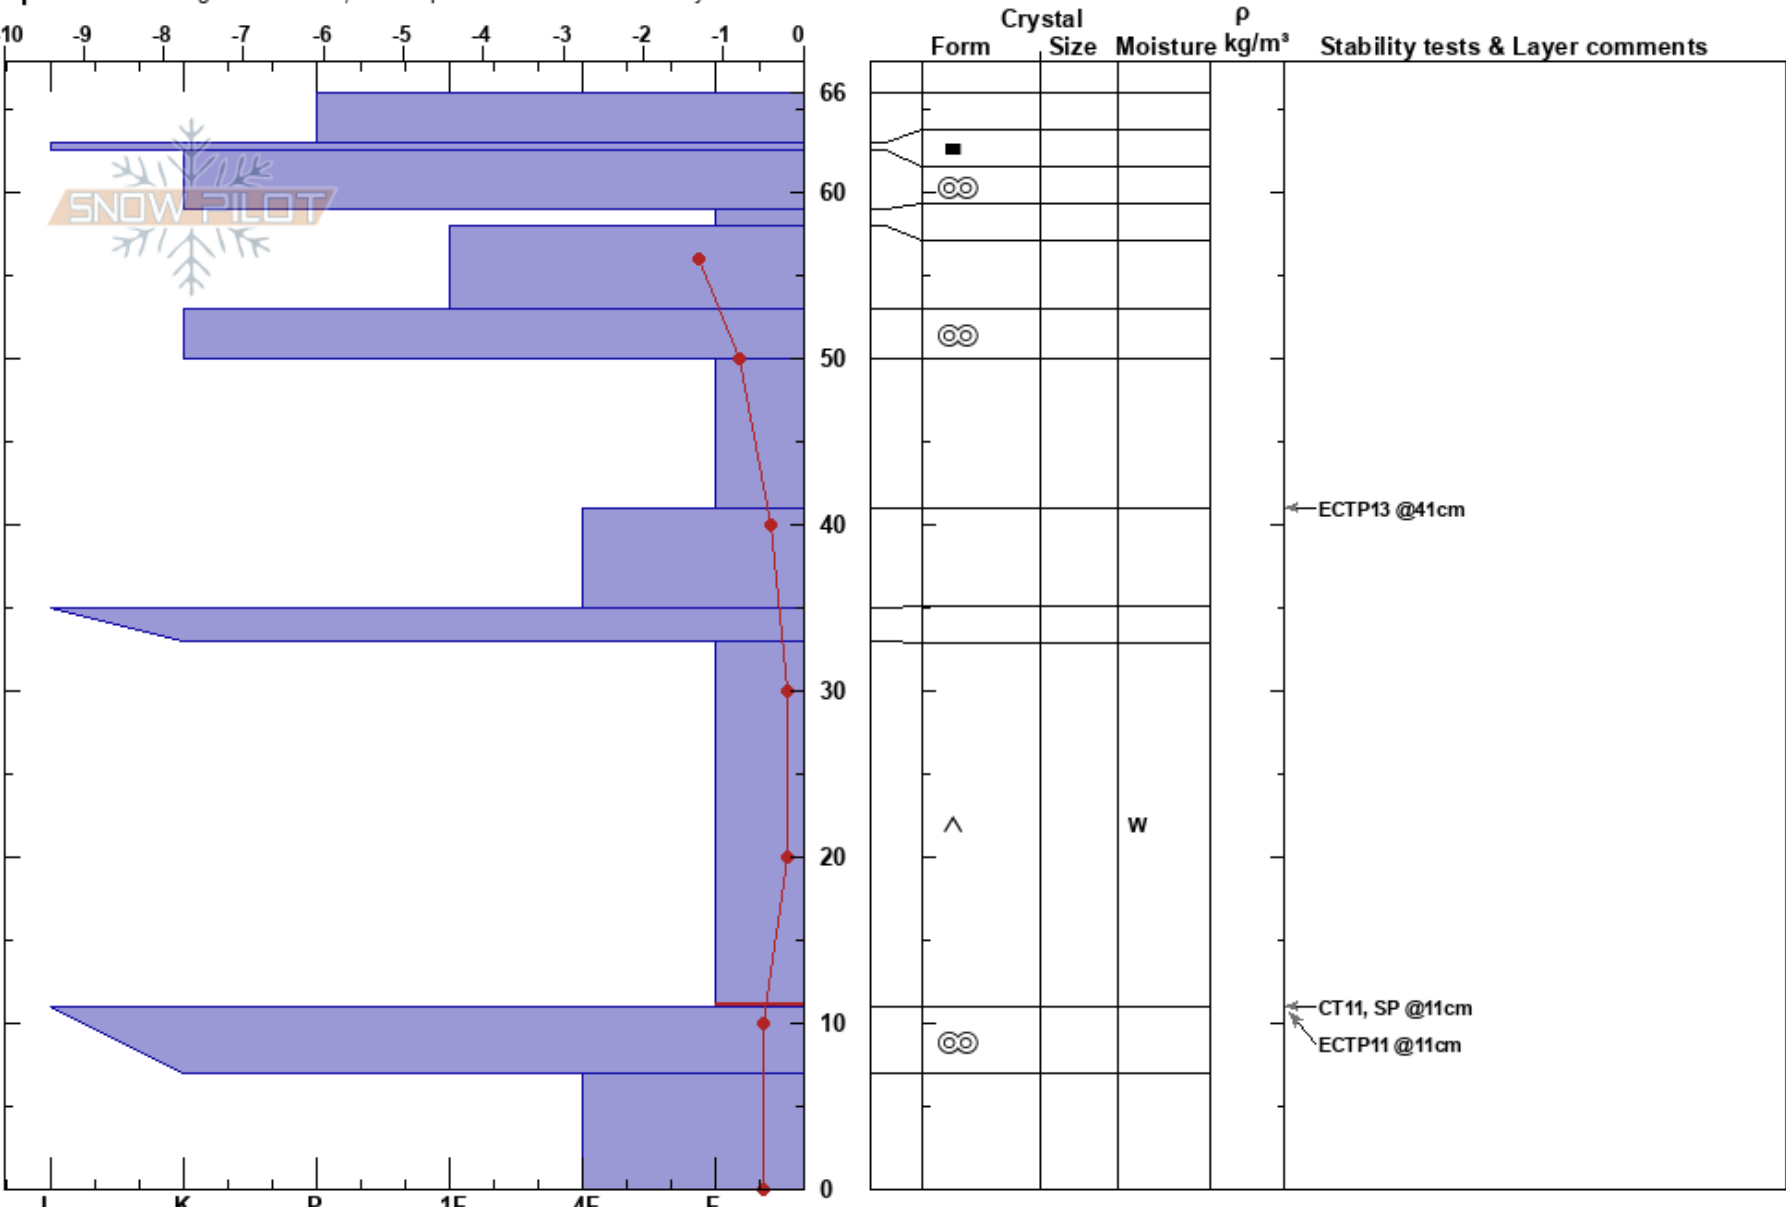

Kellostapuli
 Tuomo Poukkanen
 25/03/2022 - 14:30
 Finland
Elevation: 395 m
Aspect: N
Specifics: Pit dug in a Ski Area; Pit is representative of backcountry
Co-ord: 67.58957N, 24.25211E
Slope Angle: 27°
Wind Loading: no

Stability: Fair
Air Temperature: -2.9°C
Sky Cover: BKN
Precipitation: NO
Wind: E Light Breeze
HS:66
PF:12
 33-11cm:Problematic layer

Notes: Maa kanervikko. Pohjasta 10 ylös ja 30 cm ylös tiivistyneet MFcr kerrokset, joiden välissä 20 cm täysin irtonaista märkää isokiteistä mössöä.