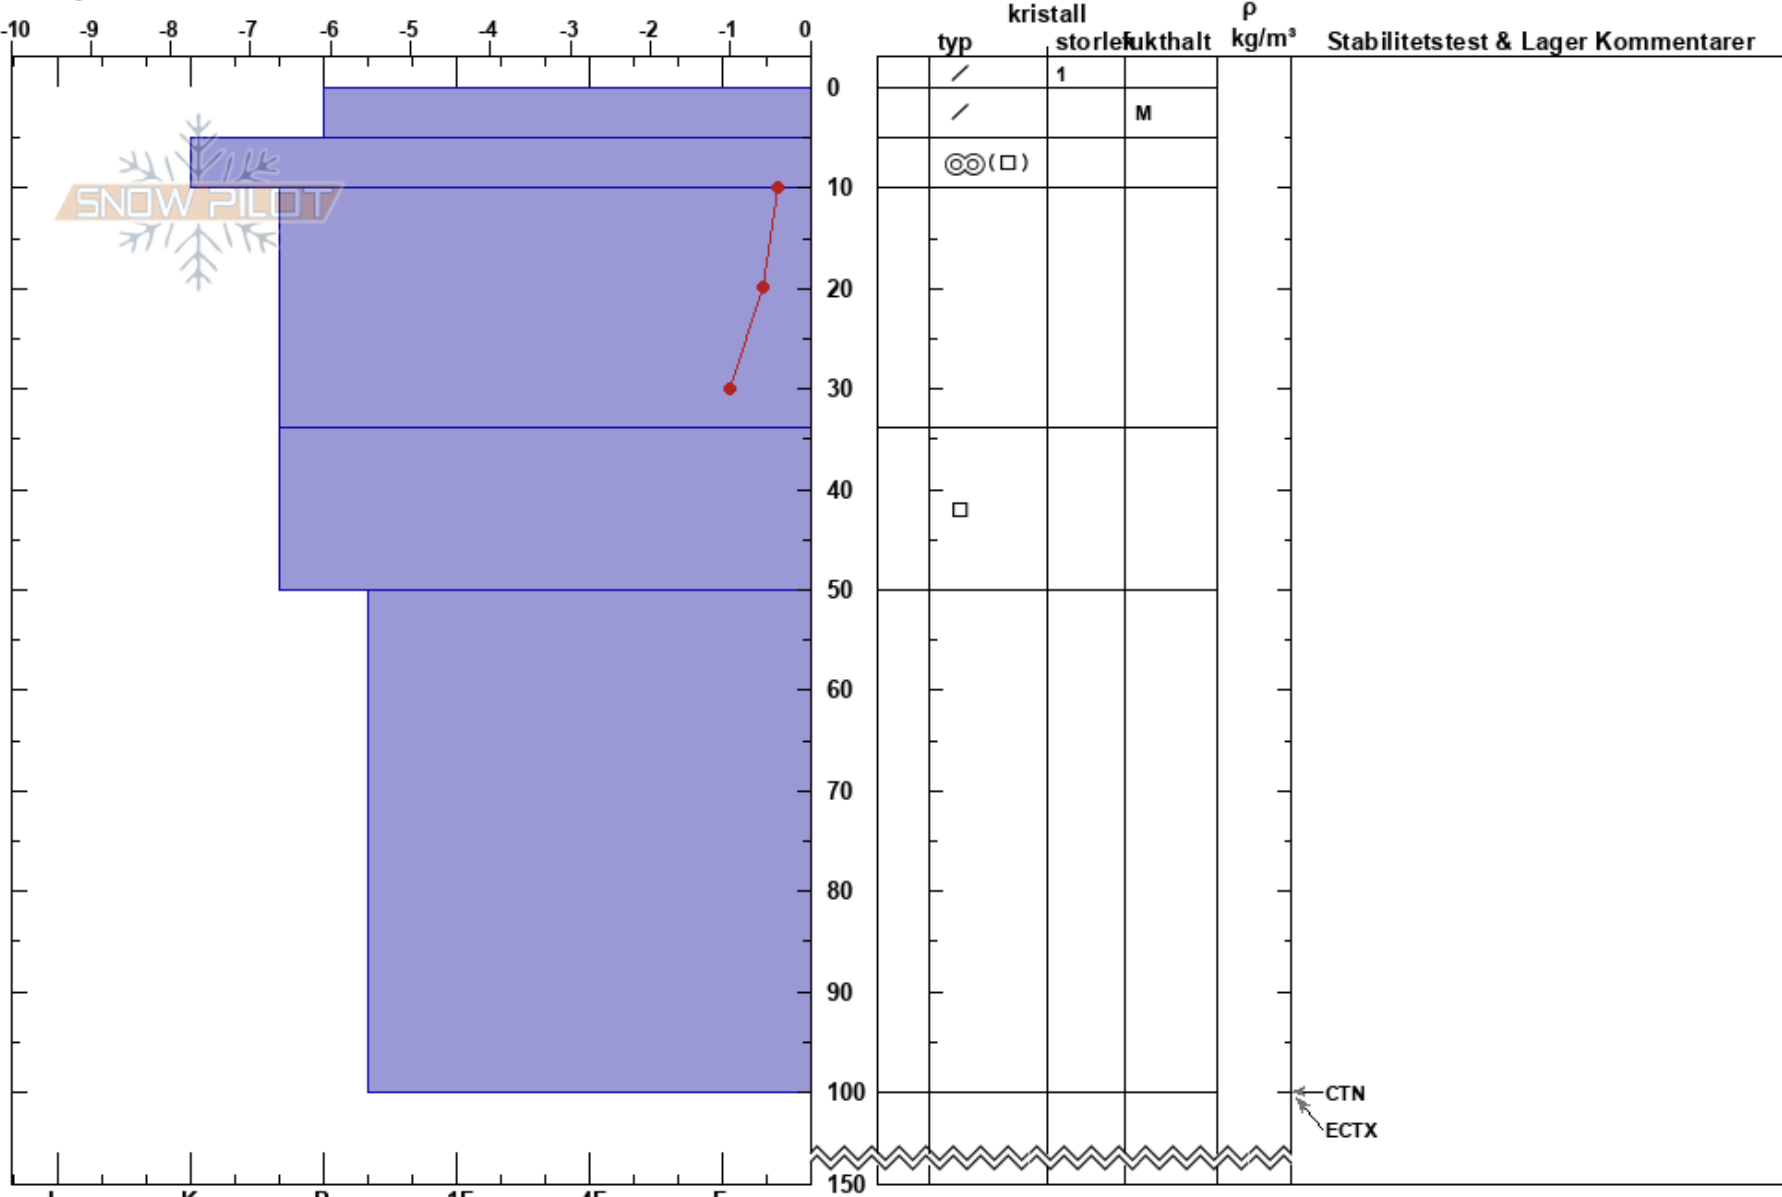

Vinjjevaartoe >NÖ
Gitsfjällen
Sweden
Höjd: 871 m
Väderstreck: NE

Nils Åslund
25/03/2022 - 11:00
Koordinat: 64.91256N, 15.40097E
Lutning: 27°
Snödrov: yes

Instabilitet:
Lufttemperatur: -0.2°C
Molnighet: BKN
Nederbörd: S-1
Vind: NW Strong

HS:150
PF:6
PS:2
34-50cm: mestorosväckandelagret

Detaljerna: Skoterspår på sluttningar

Noteringar (beskrivning av terräng): Läsida av rygg vid trädgräns.