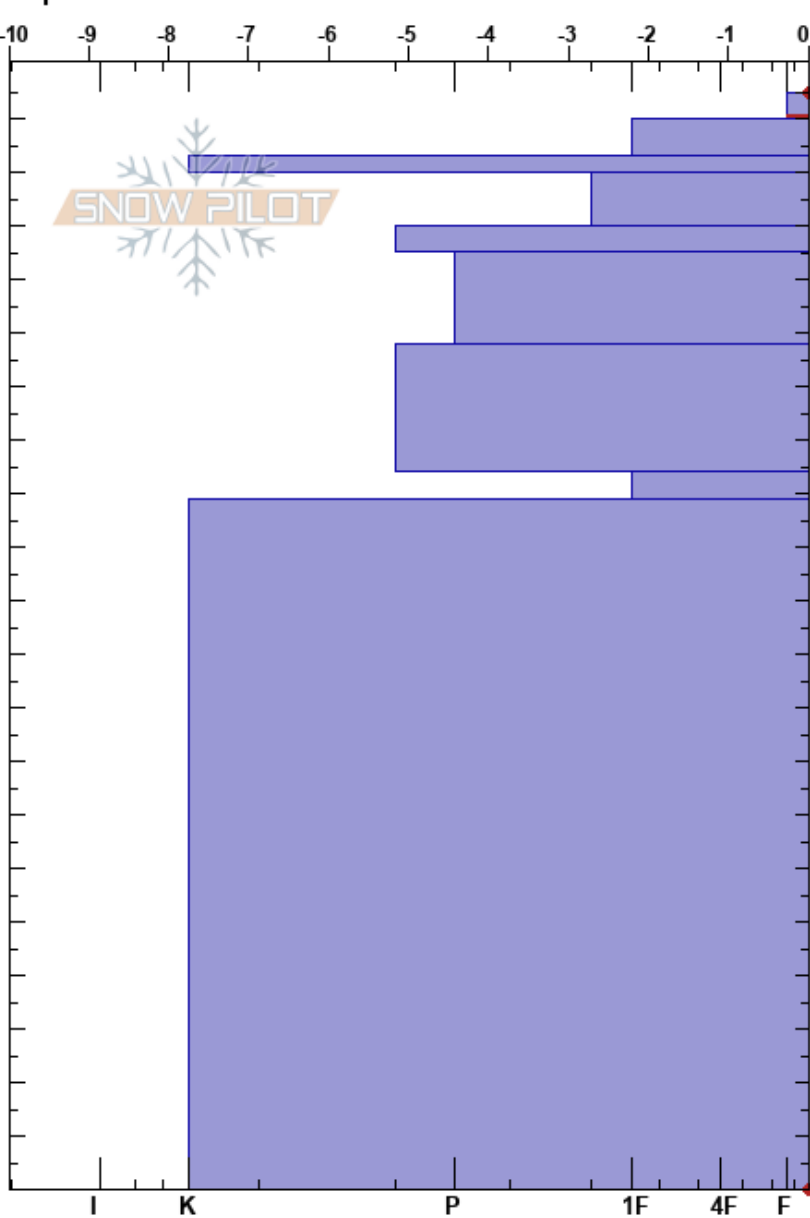

Colladina de las Nieve
 Picos de Europa
 Spain
 Elevación: 2241 m
 Exposición: S
 Específicas:

Alberto Mediavilla
 24/03/2022 - 23:00
 Coordinada: 43.15810N, -4.83520W
 Ángulo de inclinación: 18°
 Carga del Viento:

Estabilidad: Bien
 Temp. del aire: 2.5°C
 Cielo: FEW
 Precipitación: NO
 Viento: E Brisa leve

HS:205
 Notas del capas:
 205-200cm: Calima diluída
 205-200cm: Problematic layer

Altitud (m)	Cristal		ρ (kg/m ³)	Pruebas de estabilidad y notas de capa
	Tipo	Tam		
205	••			
200	∩	1	M-W	400
190	∩	1	M	452
180	∞∞			538
170	∩	1	M	
160	∞∞			480
150	•	0.5	M	
140	.	0.3	M	416
130	∩	1	M	
120				496
60	∩	1	M	