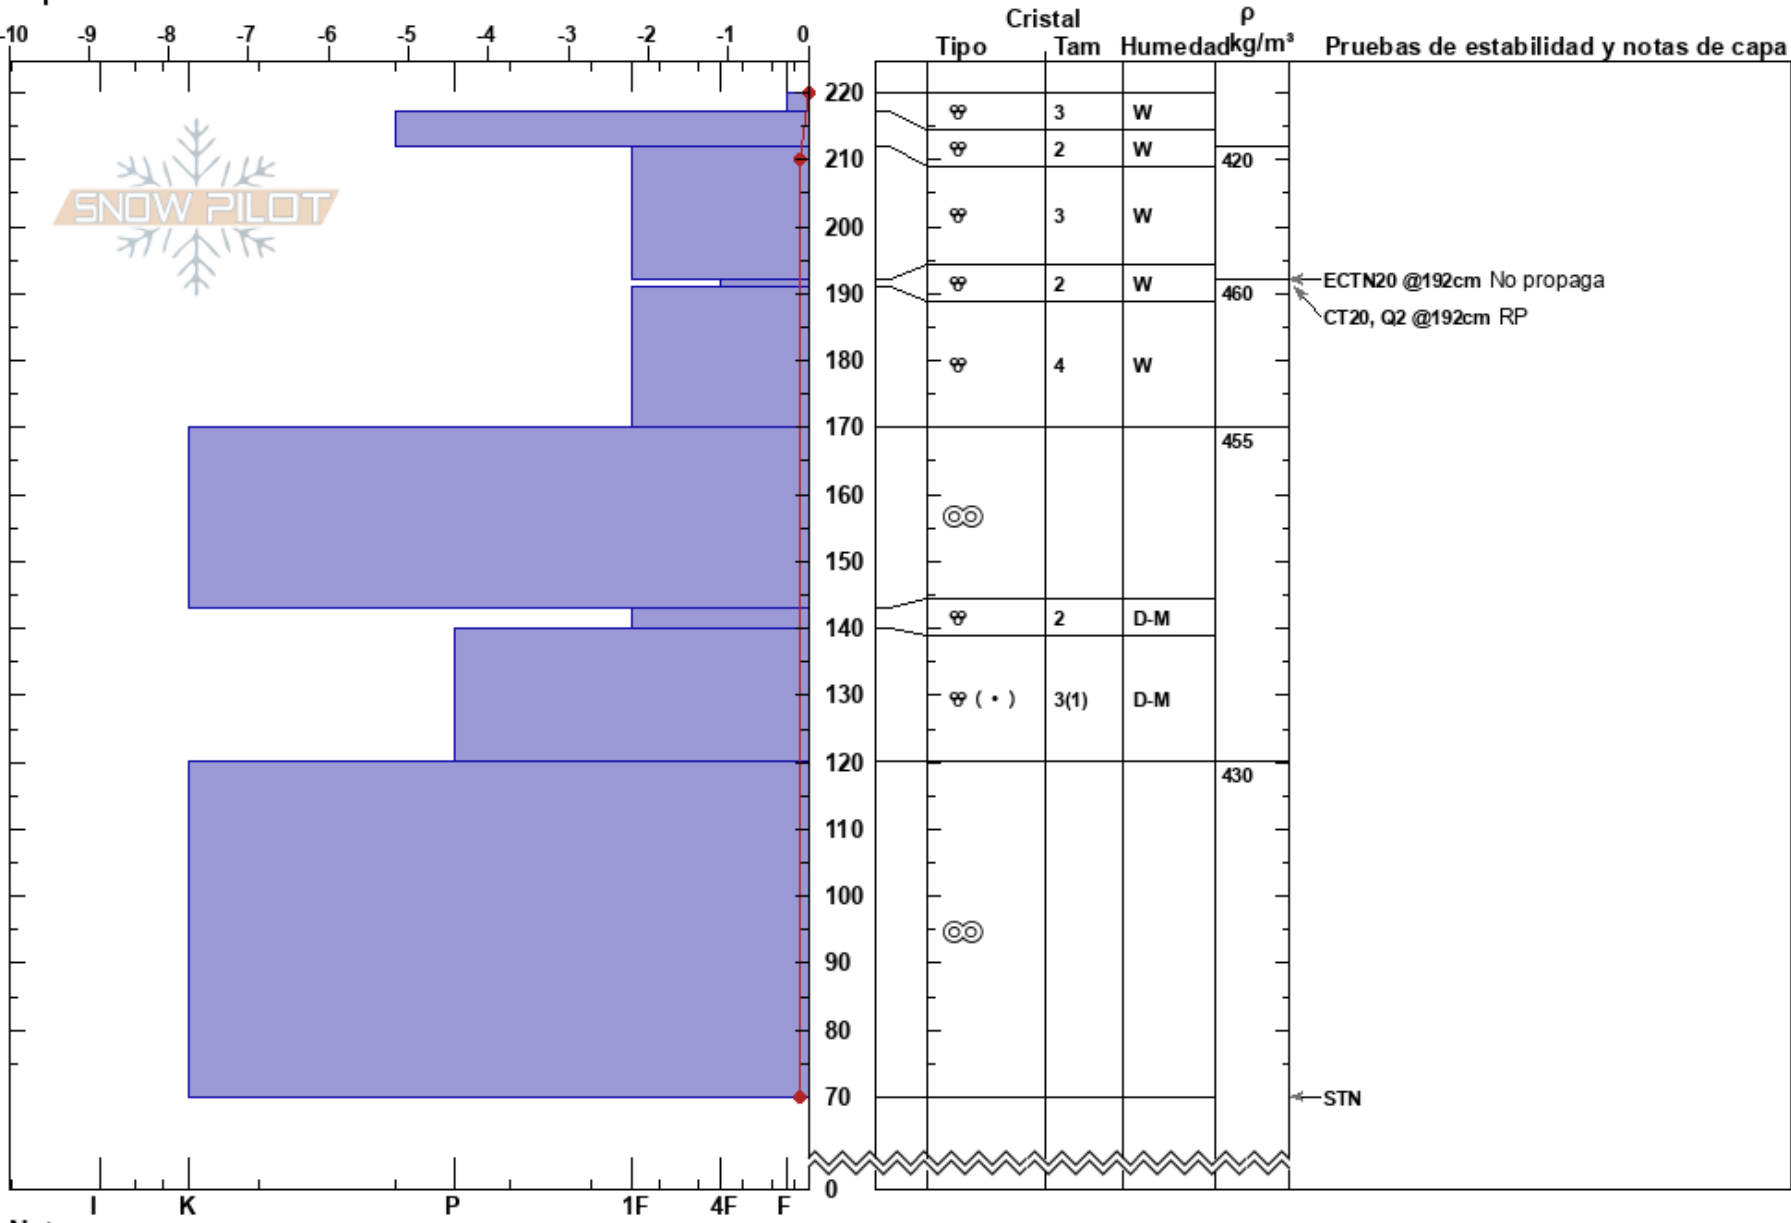

Canal San Luis  
Picos de Europa  
Spain

Aniceto Valle  
24/03/2022 - 10:50  
Coordinada: 30T 351394W 4780171N  
Ángulo de inclinación: 35°  
Carga del Viento:

Estabilidad:  
Temp. del aire: 10.3°C  
Cielo: FEW  
Precipitación: NO  
Viento: Calm

HS:220

PF:10

PS:4

Notas del capas:

Elevación: 1993 m  
Exposición: NE  
Específicas:

Notas: Sondeos 150 cm