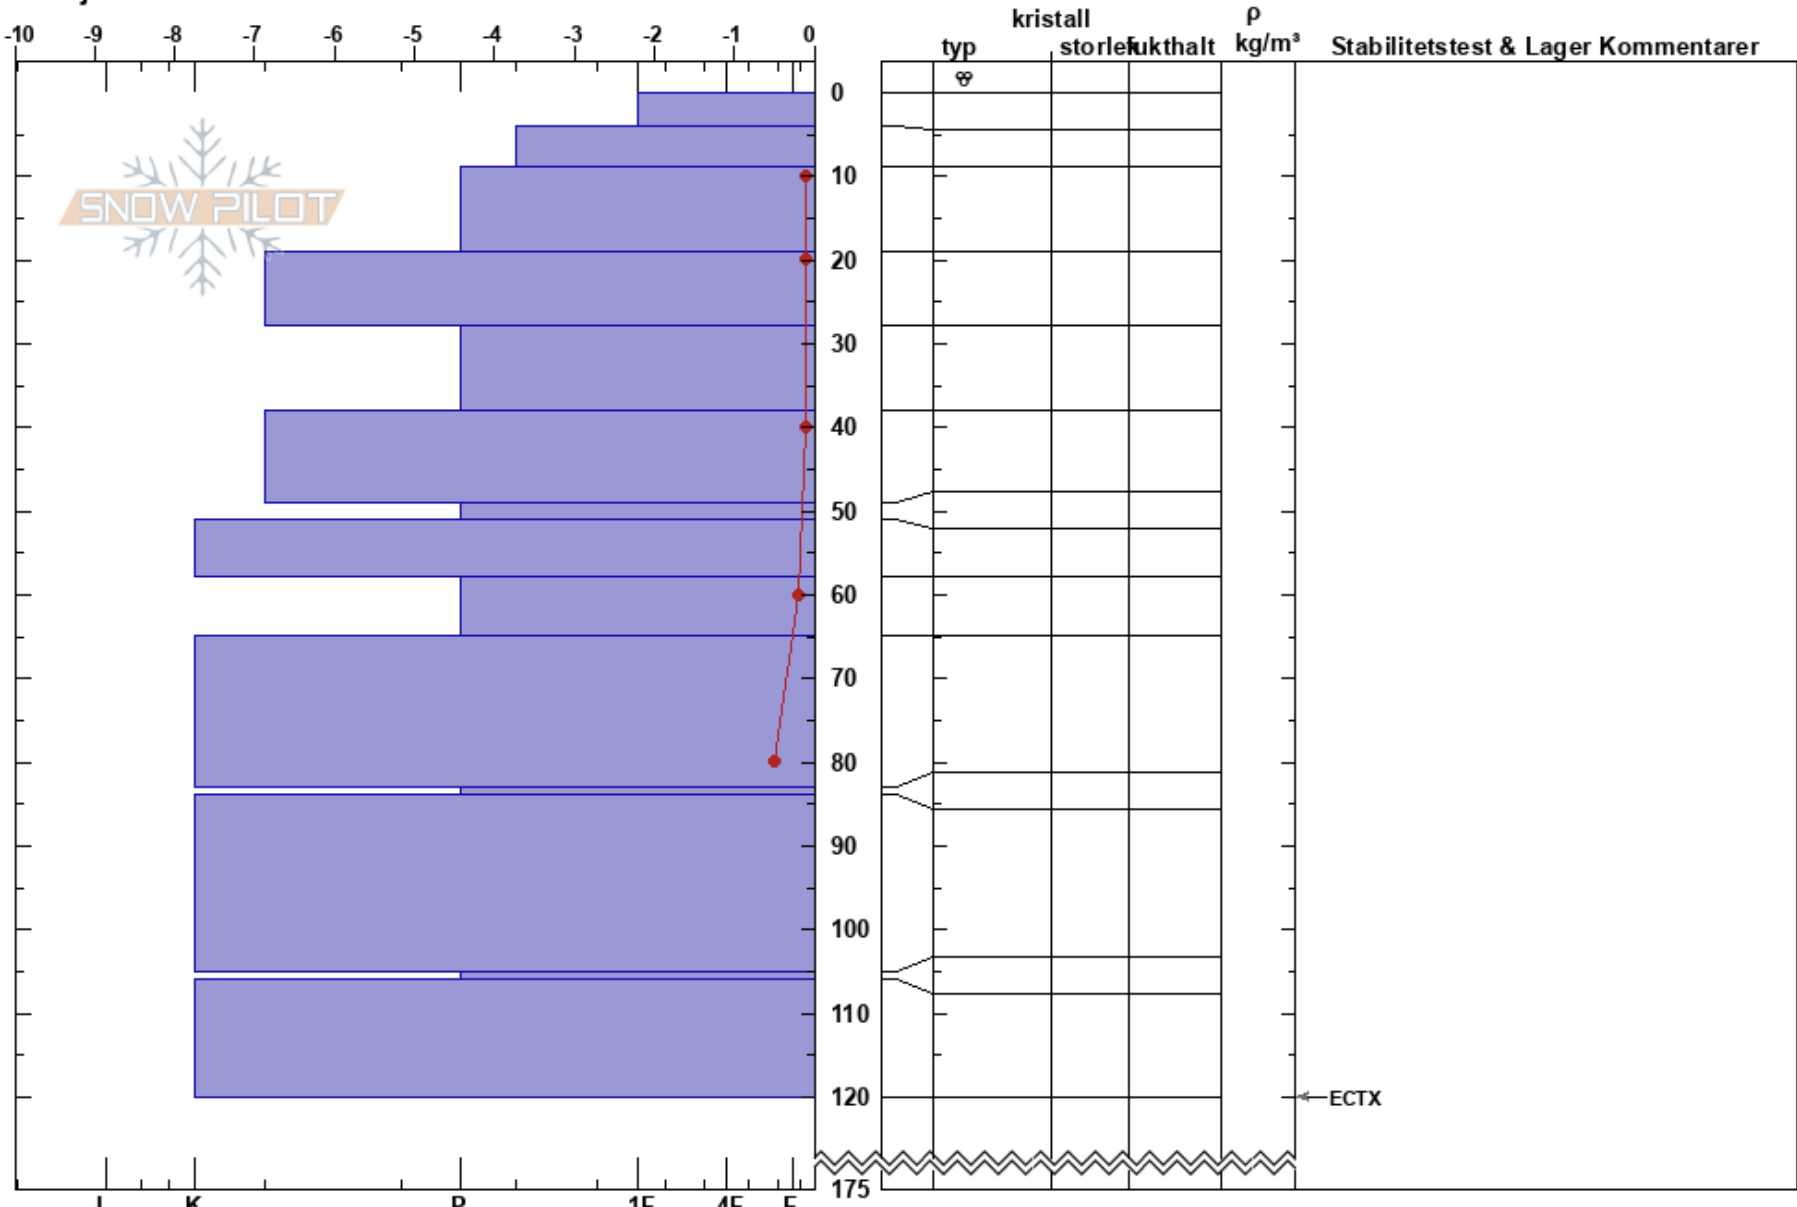

Klöverfjället sydbrant  
Borgafjäll  
Sweden  
Höjd: 796 m  
Väderstreck: SE  
Detaljerna:

Susanne Lindqvist  
24/03/2022 - 09:00  
Koordinat: 64.86648N, 15.07766E  
Lutning: 24°  
Snödrev: no

Instabilitet:  
Lufttemperatur: 0.9°C  
Molnighet: OVC  
Nederbörd: RS  
Vind: W Svagvind (1-7m/s)

Lager Kommentarer:

Noteringar (beskrivning av terräng): Representativ öppen sydöstlig sluttning.